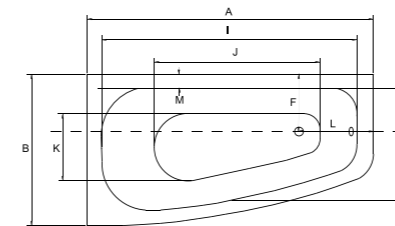

A	B	C	D	E	F	G	H	I	J	K	L	M	N
1500	800	440	605	70	290	35	590	1330	1010	400	300	70	-