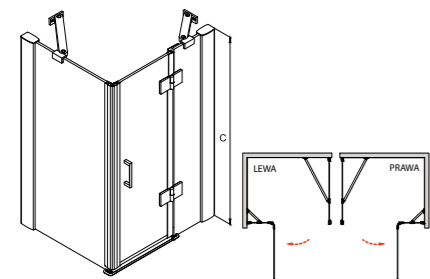

Dedykowane brodziki:

Aquarius SlimLine, Acro UltraSlim

IDEALNE W KOMPLECIE

Besco ProClean

Brodzik Nox UltraSlim

Cechy kabiny

- Bezpieczne szkło 8 mm
- Profil, zawiasy i wsporniki chrom błysk
- Regulacja przyścienna niwelacja nierówności ściany:
Viva 100 x 80 x 195: 985 - 1010 mm / 785 - 810 mm
Viva 120 x 80 x 195: 1185 - 1210 mm / 785 - 810 mm
Viva 120 x 90 x 195: 1185 - 1210 mm / 885 - 910 mm
- Magnetyczna uszczelka w drzwiach
- Zawias unoszący drzwi
- Rynienka odprowadzająca wodę do wewnątrz kabiny