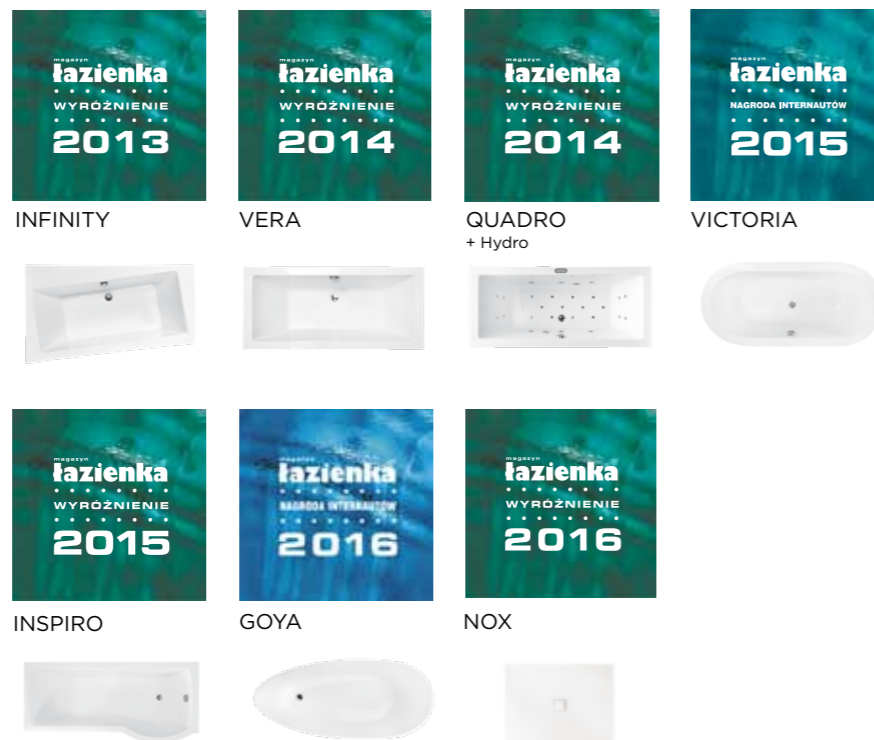

Wybór roku

Modele marki Besco zdobyły już 7 nagród w prestiżowym konkursie branżowym „Łazienka - Wybór Roku” w tym najbardziej znaczącą nagrodę Konsumentów 2015 oraz 2016, którzy zdecydowali, że wanny Victoria oraz Goya są produktem roku do łazienek!

Wyróżnienia te potwierdzają z jednej strony najwyższą jakość oferowanych przez firmę produktów, z drugiej zaś uznanie, jakim marka cieszy się wśród największych ekspertów z branży i Klientów finalnych.