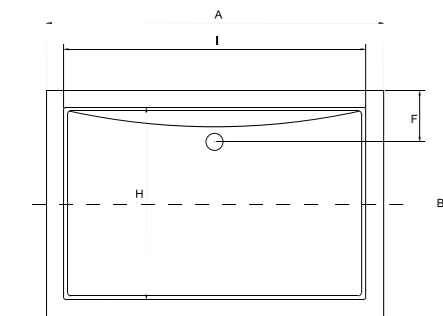

A	B	C	D	E	F	G	H	I	J	K	L	M	N
795	795	24	35	-	-	-	740	740	-	-	-	-	-
895	895	24	35	-	-	-	840	840	-	-	-	-	-

ALPINA SLIMLINE_ brodzik prostokątny

IDEALNE W KOMPLECIE

Syfon brodzikowy
Ø 90 mm

Besco BeSafe

Model	Wymiary [cm]	Obudowa H [cm]	Pojemność [L]	Cena netto [PLN]
ALPINA 100	100 x 80 x 3			410.00
ALPINA 100 zintegrowany	100 x 80 x 3			410.00
ALPINA 120	120 x 80 x 3			520.00
ALPINA 120	120 x 90 x 3			540.00