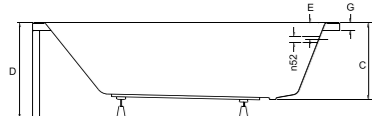

A	B	C	D	E	F	G	H	I	J	K	L	M	N
1200	700	380	555	70	-	35	550	1050	775	450	235	75	-
1300	700	385	555	70	-	35	550	1150	870	450	235	75	-
1380	695	385	535	70	-	35	545	1230	940	450	235	75	-
1500	695	390	535	70	-	35	555	1350	1080	450	235	70	-
1600	695	395	535	70	-	35	545	1435	1170	440	230	75	-
1700	700	390	585	70	-	35	540	1540	1240	420	250	80	-