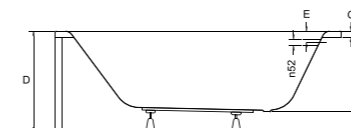

A	B	C	D	E	F	G	H	I	J	K	L	M	N
1500	800	440	605	70	290	35	590	1330	1010	400	300	70	-