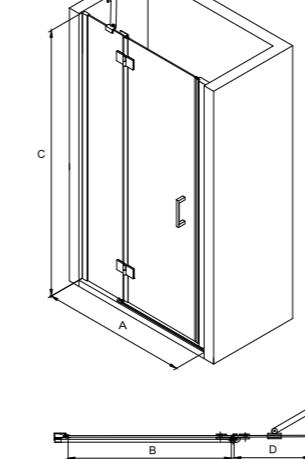

Cechy drzwi

- Bezpieczne szkło 8 mm
- Profil, zawiasy i wsporniki chrom błysk
- Regulacja przyścienna niwelacja nierówności ściany:
  Viva 100 x 195: 985 - 1010 mm
- Magnetyczna uszczelka w drzwiach
- Zawias unoszący drzwi
- Rynienka odprowadzająca wodę do wewnątrz

Dedykowane brodziki:

Alpina SlimLine, Nox UltraSlim

Model	Wymiary [cm]	Kolor szkła	Cena netto [PLN]
DRZWI VIVA 195 P/L	100 x 195	przejrzyste	1450.00

NEW Drzwi dostępne w sprzedaży od września 2016 r.

A	B	C	D	E	F	G	H	I
980-1020	600	1950	281	-	-	-	-	-