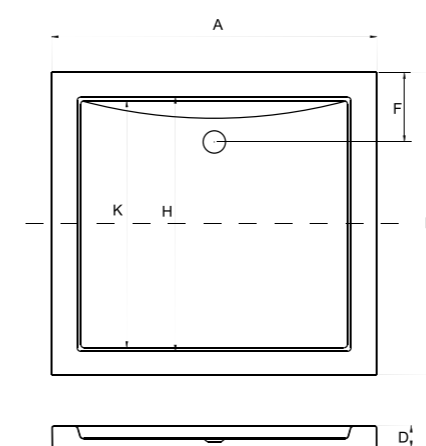

Model	Wymiary [cm]	Obudowa H [cm]	Pojemność [L]	Cena netto [PLN]
AQUARIUS 80	80 x 80 x 3			290.00
AQUARIUS 90	90 x 90 x 3			330.00

Brodzik dostępny również z powłoką Besco BeSafe za dopłatą 210 PLN
Materiał: Akryl sanitarny

A	B	C	D	E	F	G	H	I	J	K	L	M	N
800	800	-	55	-	170	-	670	-	-	660	-	-	-
900	900	-	55	-	190	-	770	-	-	760	-	-	-