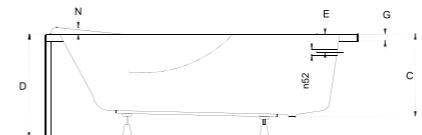

Model	Wymiary [cm]	Obudowa H [cm]	Pojemność [L]	Cena netto [PLN]
MAJKA NOVA 120	120 x 70	52	126	345.00
MAJKA NOVA 140	140 x 70	50	135	395.00
MAJKA NOVA 150	150 x 70	50	154	415.00
MAJKA NOVA 160	160 x 70	50	172	435.00
MAJKA NOVA 170	170 x 70	55	186	520.00
Panel 120	120			230.00
Panel 140	140			260.00
Panel 150	150			260.00
Panel 160	160			260.00
Panel 170	170			260.00

Wanna dostępna również z powłoką Besco BeSafe za dopłatą 265 PLN
Materiał: Akryl sanitarny