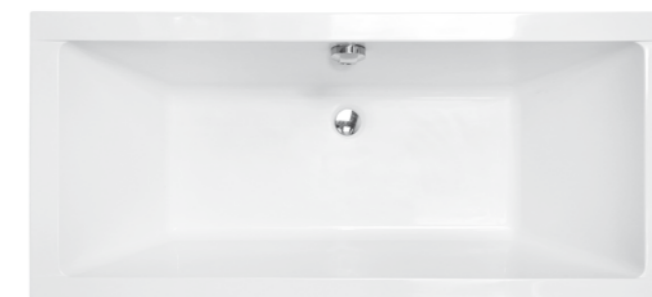

Model	Wymiary [cm]	Obudowa H [cm]	Pojemność [L]	Cena netto [PLN]
QUADRO 155	155 x 70	52	155	510.00
QUADRO 165	165 x 75	52	180	530.00
QUADRO 170	170 x 75	52	185	560.00
QUADRO 175	175 x 80	52	195	590.00
QUADRO 180	180 x 80	52	203	650.00
Panel 155	155			295.00
Panel 165	165			295.00
Panel 170	170			295.00
Panel 175	175			295.00
Panel 180	180			295.00

Wanna dostępna również z powłoką Besco BeSafe za dopłatą 265 PLN
Materiał: Akryl sanitarny