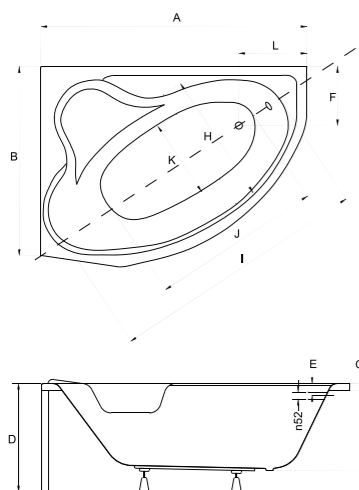

DELFINA_ wanna asymetryczna

IDEALNE W KOMPLECIE

Zagłówek Classic

Besco BeSafe

Uchwyt

Obudowa

Model	Wymiary [cm]	Obudowa H [cm]	Pojemność [L]	Cena netto [PLN]
DELFINA 166 P/L	166 x 107	54	186	880.00
Panel 166 P/L	166			300.00