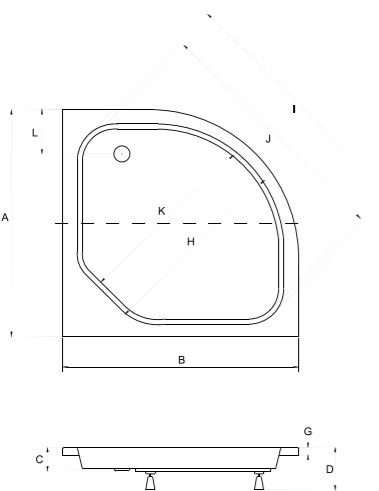

Model	Wymiary [cm]	Obudowa H [cm]	Pojemność [L]	Cena netto [PLN]
DIPER II 80	80 x 80 x 15	25		270.00
DIPER II 90	90 x 90 x 15	25		295.00
Panel 80	80			115.00
Panel 90	90			120.00

Brodzik dostępny również z powłoką Besco BeSafe za dopłatą 210 PLN
Średni pod zabudowę, promień 55 cm
Materiał: Akryl sanitarny

A	B	C	D	E	F	G	H	I	J	K	L	M	N
800	800	160	285	-	-	35	610	870	810	520	180	-	-
900	900	160	285	-	-	35	735	990	930	650	200	-	-