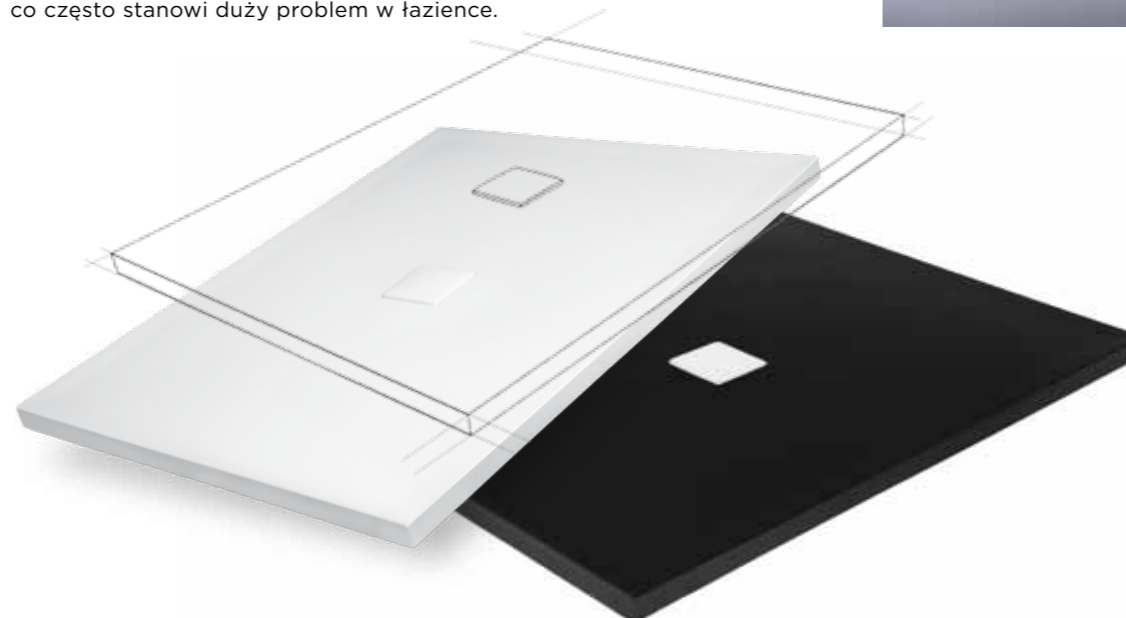

10 Gwarancji LAT Mineral DuraBe

Produkty tworzone w technologii Mineral DuraBe są wykończone niezwykle odporną powłoką Gelcoat. Dzięki zastosowaniu takiego rozwiązania wanny i brodziki charakteryzują bardzo dobre właściwości użytkowe i estetyczne. Produkty wykonane z odlewu mineralnego, który jest mieszkanką naturalnych kamieni, jak marmur czy granit, oraz żywicy, cechuje idealnie gładka, nieporowata powierzchnia o bardzo wysokiej trwałości i odporności na przebarwienia. Antybakteryjne właściwości warstwy Gelcoat ułatwiają utrzymanie produktu w czystości i zapobiegają rozwojowi groźnych dla zdrowia bakterii, co często stanowi duży problem w łazience.