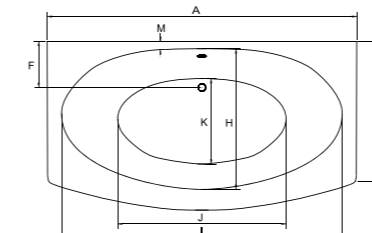

A	B	C	D	E	F	G	H	I	J	K	L	M	N
1600	750	430	590	70	210	80	680	1360	960	520	-	60	-
1800	850	445	590	95	230	80	800	1600	1100	620	-	-	-