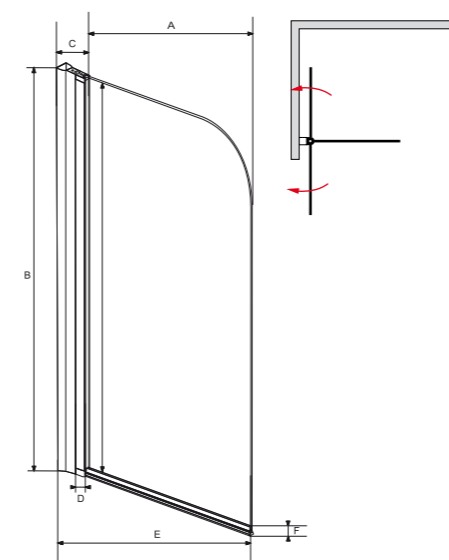

- Bezpieczne szkło 5 mm
- Profil chrom błysk
- Zakres regulacji 180°
- Uniwersalny model: Prawy / Lewy montaż
- Regulacja przyścienna: niwelacja nierówności ściany

Model	Wymiary [cm]	Kolor szkła	Cena netto [PLN]
AMBITION 1	75 x 130	przejrzyste	435.00
AMBITION 1	75 x 130	przejrzyste z motywem	435.00