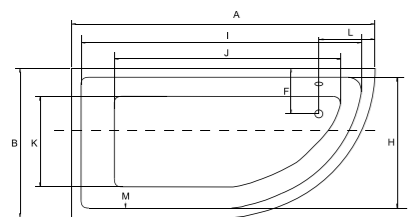

A	B	C	D	E	F	G	H	I	J	K	L	M	N
1380	700	385	575	70	190	35	570	1240	940	450	250	65	-
1500	700	385	585	70	200	35	560	1340	1050	450	260	70	-