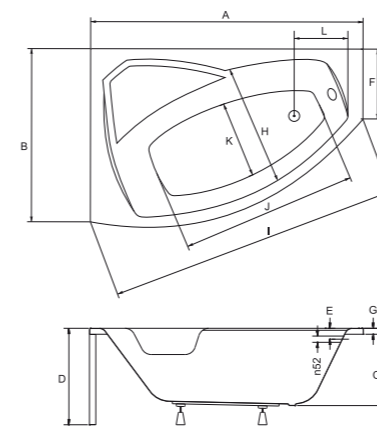

A	B	C	D	E	F	G	H	I	J	K	L	M	N
1300	850	400	585	75	270	35	520	1420	910	410	300	-	-
1400	900	400	585	75	270	35	610	1510	960	500	330	-	-
1500	950	420	585	70	390	35	600	1300	1040	460	290	-	-
1600	1000	420	585	70	310	35	760	1690	1160	550	300	-	-
1700	1100	420	585	80	380	35	870	1800	1200	600	340	-	-