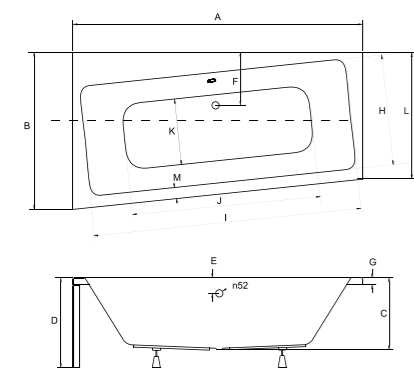

A	B	C	D	E	F	G	H	I	J	K	L	M	N
1500	900	405	555	70	280	35	570	1325	965	465	680	70	-
1600	1000	405	555	70	350	35	580	1360	1030	480	740	75	-
1700	1100	415	555	70	380	35	630	1480	1100	535	790	85	-