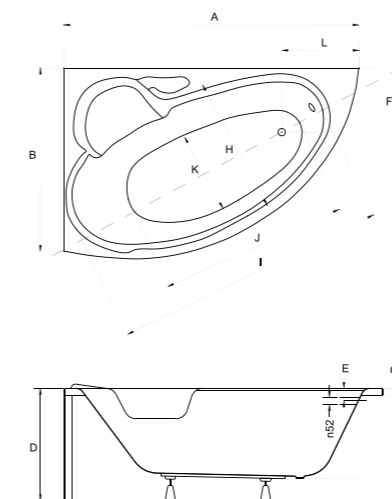

Model	Wymiary [cm]	Obudowa H [cm]	Pojemność [L]	Cena netto [PLN]
BIANKA 150 P/L	150 x 95	54	155	650.00
Panel 150 P/L	150			300.00

Wanna dostępna również z powłoką Besco BeSafe za dopłatą 265 PLN
Materiał: Akryl sanitarny

A	B	C	D	E	F	G	H	I	J	K	L	M	N
1495	950	390	575	75	360	35	640	1310	1050	510	250	-	-