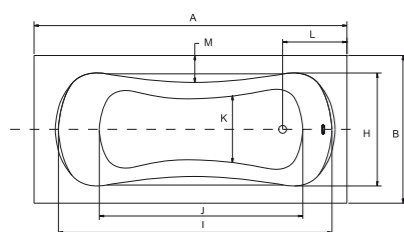

A	B	C	D	E	F	G	H	I	J	K	L	M	N
1300	700	390	555	65	-	35	580	1155	925	410	215	90	-
1380	700	390	535	65	-	35	580	1230	1010	410	220	95	-
1500	700	390	535	65	-	35	575	1350	1100	410	215	100	-
1600	700	390	535	65	-	35	580	1450	1210	410	220	95	-
1700	700	390	585	65	-	35	580	1550	1310	410	215	95	-