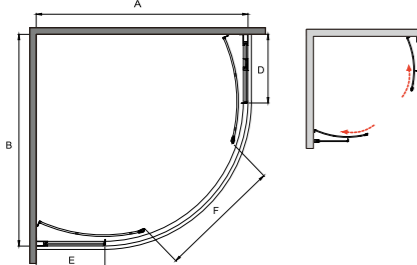

MODERN 165_ kabina prysznicowa półokrągła

Srodek czystości Besco ProClean

IDEALNE W KOMPLECIE

Cechy kabiny

- Bezpieczne szkło 6 mm
- Profil chrom błysk
- Regulacja przyścienna niwelacja nierówności ściany:
  Modern 80 x 80 x 165:
  785 - 805 mm / stronę
  Modern 90 x 90 x 165:
  885 - 905 mm / stronę
- Magnetyczna uszczelka w drzwiach
- Bezproblemowy i cichy przesuw drzwi
- Najwyższa jakość podwójnych nylonowo-stalowych rolek
- Możliwość wypięcia i odchylenia drzwi
- Promień 55 cm

Dedykowane brodziki:

Diper I, Diper II, Oliver, Oliver II

Model	Wymiary [cm]	Kolor szkła	Cena netto [PLN]
MODERN 165	80 x 80 x 165	przejryste	1160.00
MODERN 165	90 x 90 x 165	przejryste	1160.00
MODERN 165	80 x 80 x 165	mrożone	1160.00
MODERN 165	90 x 90 x 165	mrożone	1160.00
MODERN 165	80 x 80 x 165	grafitowe	1160.00
MODERN 165	90 x 90 x 165	grafitowe	1160.00

A	B	C	D	E	F	G	H	I
785-805	785-805	1650	254	254	410	-	-	-
885-905	885-905	1650	354	354	520	-	-	-

MODERN 185_ kabina prysznicowa asymetryczna

Srodek czystości Besco ProClean Dla dwojga

IDEALNE W KOMPLECIE

Cechy kabiny

- Bezpieczne szkło 6 mm
- Profil chrom błysk
- Regulacja przyścienna niwelacja nierówności ściany:
  Modern 100 x 80 x 185:
  985 - 1005 mm / 785 - 805 mm
  Modern 120 x 90 x 185:
  1185 - 1205 mm / 885 - 905 mm
- Magnetyczna uszczelka w drzwiach
- Bezproblemowy i cichy przesuw drzwi
- Najwyższa jakość podwójnych nylonowo-stalowych rolek
- Możliwość wypięcia i odchylenia drzwi
- Uniwersalny model: Prawy / Lewy montaż

Dedykowane brodziki:

Saturn

Model	Wymiary [cm]	Kolor szkła	Cena netto [PLN]
MODERN 185	100 x 80 x 185	przejryste	1220.00
MODERN 185	120 x 90 x 185	przejryste	1350.00

NEW Kabina dostępna w sprzedaży od września 2016 r.

A	B	C	D	E	F	G	H	I
985-1005	785-805	1850	421	221	389	-	-	-
1185-1205	885-905	1850	621	321	389	-	-	-