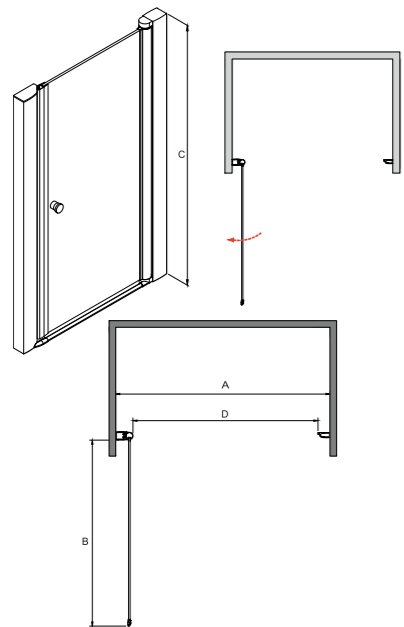

IDEALNE W KOMPLECIE

Cechy drzwi

- Bezpieczne szkło 6 mm
- Profil chrom błysk
- Regulacja przyścienna niwelacja nierówności ściany:
  SINCO 80: 78 - 81.5 cm
  SINCO 90: 88 - 91.5 cm
- Kolumnowy zawias unoszący drzwi
- Magnetyczna uszczelka w drzwiach
- Uniwersalny model: Prawy / Lewy montaż

Dedykowane brodziki:

Aquarius SlimLine, Acro UltraSlim

Model	Wymiary [cm]	Kolor szkła	Cena netto [PLN]
SINCO 80	80 x 195	przejryste	799.00
SINCO 90	90 x 195	przejryste	799.00

A	B	C	D	E	F	G	H	I
780-815	677	1950	673	-	-	-	-	-
880-915	777	1950	773	-	-	-	-	-