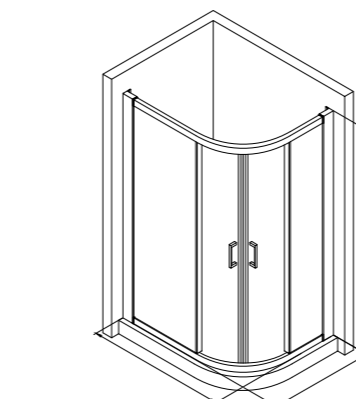

MODERN 165_ kabina prysznicowa półokrągła

Srodek czystości Besco ProClean

IDEALNE W KOMPLECIE

Cechy kabiny

- Bezpieczne szkło 6 mm
- Profil chrom błysk
- Regulacja przyścienna niwelacja nierówności ściany:
  Modern 80 x 80 x 165:
  785 - 805 mm / stronę
  Modern 90 x 90 x 165:
  885 - 905 mm / stronę
- Magnetyczna uszczelka w drzwiach
- Bezproblemowy i cichy przesuw drzwi
- Najwyższa jakość podwójnych nylonowo-stalowych rolek
- Możliwość wypięcia i odchylenia drzwi
- Promień 55 cm

Dedykowane brodziki:

Diper I, Diper II, Oliver, Oliver II

Model	Wymiary [cm]	Kolor szkła	Cena netto [PLN]
MODERN 165	80 x 80 x 165	przejryste	1160.00
MODERN 165	90 x 90 x 165	przejryste	1160.00
MODERN 165	80 x 80 x 165	mrożone	1160.00
MODERN 165	90 x 90 x 165	mrożone	1160.00
MODERN 165	80 x 80 x 165	grafitowe	1160.00
MODERN 165	90 x 90 x 165	grafitowe	1160.00

A	B	C	D	E	F	G	H	I
785-805	785-805	1650	254	254	410	-	-	-
885-905	885-905	1650	354	354	520	-	-	-

MODERN 185_ kabina prysznicowa asymetryczna

Srodek czystości Besco ProClean Dla dwojga

IDEALNE W KOMPLECIE

Cechy kabiny

- Bezpieczne szkło 6 mm
- Profil chrom błysk
- Regulacja przyścienna niwelacja nierówności ściany:
  Modern 100 x 80 x 185:
  985 - 1005 mm / 785 - 805 mm
  Modern 120 x 90 x 185:
  1185 - 1205 mm / 885 - 905 mm
- Magnetyczna uszczelka w drzwiach
- Bezproblemowy i cichy przesuw drzwi
- Najwyższa jakość podwójnych nylonowo-stalowych rolek
- Możliwość wypięcia i odchylenia drzwi
- Uniwersalny model: Prawy / Lewy montaż

Dedykowane brodziki:

Saturn

Model	Wymiary [cm]	Kolor szkła	Cena netto [PLN]
MODERN 185	100 x 80 x 185	przejryste	1220.00
MODERN 185	120 x 90 x 185	przejryste	1350.00

NEW Kabina dostępna w sprzedaży od września 2016 r.

A	B	C	D	E	F	G	H	I
985-1005	785-805	1850	421	221	389	-	-	-
1185-1205	885-905	1850	621	321	389	-	-	-