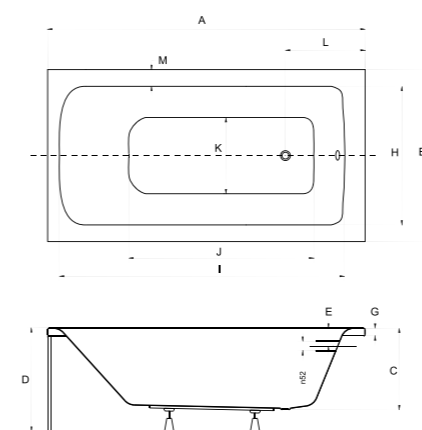

Model	Wymiary [cm]	Obudowa H [cm]	Pojemność [L]	Cena netto [PLN]
TALIA 100	100 x 70	52	100	325.00
TALIA 110	110 x 70	52	110	340.00
TALIA 120	120 x 70	52	120	350.00
TALIA 130	130 x 70	52	130	390.00
Panel 100	100			210.00
Panel 110	110			220.00
Panel 120	120			230.00
Panel 130	130			235.00

Wanna dostępna również z powłoką Besco BeSafe za dopłatą 265 PLN
Materiał: Akryl sanitarny

A	B	C	D	E	F	G	H	I	J	K	L	M	N
1000	700	410	555	75	-	35	570	860	600	380	255	80	-
1100	700	400	555	80	-	35	570	960	700	380	255	80	-
1200	700	400	555	80	-	35	570	1060	800	380	255	80	-
1300	700	420	555	85	-	35	530	1100	800	360	255	80	-