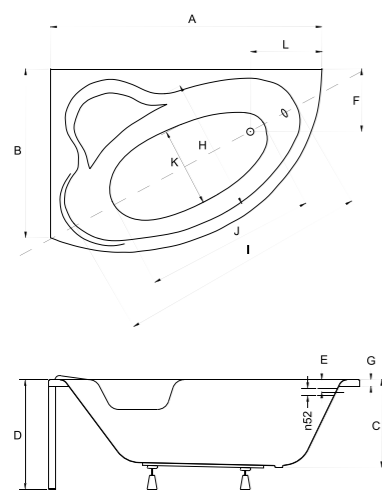

IDEALNE W KOMPLECIE

Model	Wymiary [cm]	Obudowa H [cm]	Pojemność [L]	Cena netto [PLN]
ADA 140 P/L	140 x 90	54	163	580.00
ADA 160 P/L	160 x 100	58	242	780.00
Panel 140 P/L	140			290.00
Panel 160 P/L	160			300.00

Wanna dostępna również z powłoką Besco BeSafe za dopłatą 265 PLN
Materiał: Akryl sanitarny

A	B	C	D	E	F	G	H	I	J	K	L	M	N
1395	900	420	575	75	230	35	680	1240	980	500	300	-	-
1600	1000	465	615	75	290	35	760	1400	1100	580	350	-	-