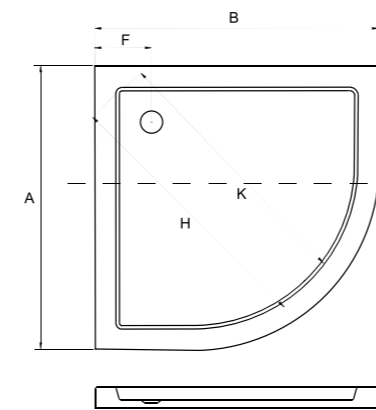

ARON SLIMLINE_ brodzik półokrągły

IDEALNE W KOMPLECIE

Syfon brodzikowy
Ø 90 mm

Besco BeSafe

Model	Wymiary [cm]	Obudowa H [cm]	Pojemność [L]	Cena netto [PLN]
ARON 80	80 x 80 x 3			290.00
ARON 90	90 x 90 x 3			330.00