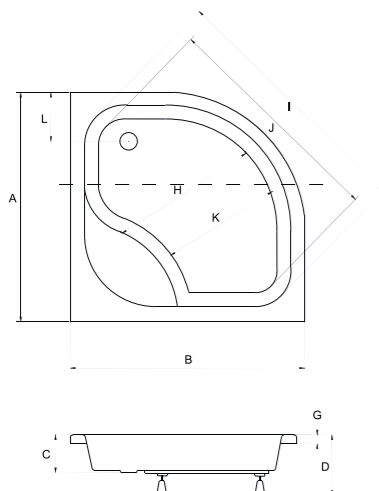

DIPER I_ brodzik półokrągły

Syfon brodzikowy Besco BeSafe Środek czystości

IDEALNE W KOMPLECIE

Syfon brodzikowy
Ø 50 mm

Besco BeSafe

Model	Wymiary [cm]	Obudowa H [cm]	Pojemność [L]	Cena netto [PLN]
DIPER I 80	80 x 80 x 24	35		290.00
DIPER I 90	90 x 90 x 24	35		315.00
Panel 80	80			120.00
Panel 90	90			125.00