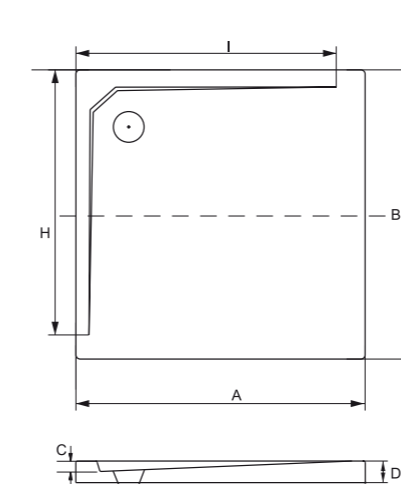

A	B	C	D	E	F	G	H	I	J	K	L	M	N
795	795	24	35	-	-	-	740	740	-	-	-	-	-
895	895	24	35	-	-	-	840	840	-	-	-	-	-

ACRO ULTRASLIM_ brodzik kwadratowy

IDEALNE W KOMPLECIE

Syfon brodzikowy
Ø 90 mm

Besco BeSafe

Model	Wymiary [cm]	Obudowa H [cm]	Pojemność [L]	Cena netto [PLN]
ACRO 80	80 x 80 x 2			580.00
ACRO 90	90 x 90 x 2			605.00