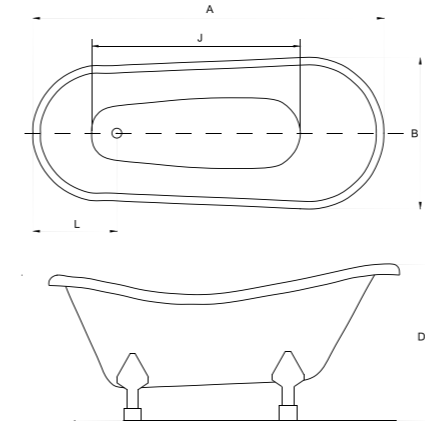

IDEALNE W KOMPLECIE

Model	Wymiary [cm]	Obudowa H [cm]	Pojemność [L]	Cena netto [PLN]
OTYLIA 160 łapy chrom	160 x 77	180	180	3110.00
OTYLIA 160 łapy mosiądz	160 x 77	180	180	2965.00
OTYLIA 160 łapy białe	160 x 77	180	180	2380.00
OTYLIA 170 łapy chrom	170 x 77	190	190	3215.00
OTYLIA 170 łapy mosiądz	170 x 77	190	190	3090.00
OTYLIA 170 łapy białe	170 x 77	190	190	2485.00
OTYLIA 170 drewniane ramiona	170 x 77	190	190	3590.00

Wanna dostępna we wszystkich kolorach palety RAL w pełnym kolorze lub opcji dwukolorowej
*kolor czarny lub czerwony nr 3000 +10% do ceny wanny, pozostałe kolory +50% do ceny wanny
Materiał: Kompozyt sanitarny

A	B	C	D	E	F	G	H	I	J	K	L	M	N
1600	770	-	700	-	-	-	-	-	970	-	340	-	-
1700	760	-	710	-	-	-	-	-	1030	-	340	-	-