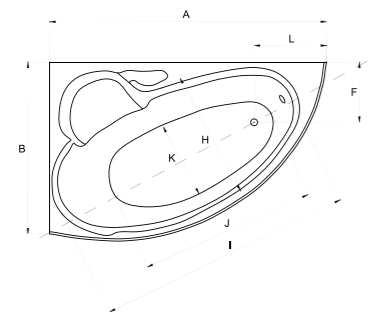

IDEALNE W KOMPLECIE

Model	Wymiary [cm]	Obudowa H [cm]	Pojemność [L]	Cena netto [PLN]
FINEZJA NOVA 140 P/L	140 x 95	51	145	630.00
FINEZJA NOVA 155 P/L	155 x 95	52	188	730.00
FINEZJA NOVA 170 P/L	170 x 110	55	235	910.00
Panel 140 P/L	140			290.00
Panel 155 P/L	155			300.00
Panel 170 P/L	170			300.00

Wanna dostępna również z powłoką Besco BeSafe za dopłatą 265 PLN
Materiał: Akryl sanitarny

A	B	C	D	E	F	G	H	I	J	K	L	M	N
1400	950	420	545	90	250	35	680	1250	980	510	300	-	-
1550	950	420	555	85	270	35	750	1420	1100	560	310	-	-
1700	1100	430	585	80	320	35	800	1590	1260	640	310	-	-