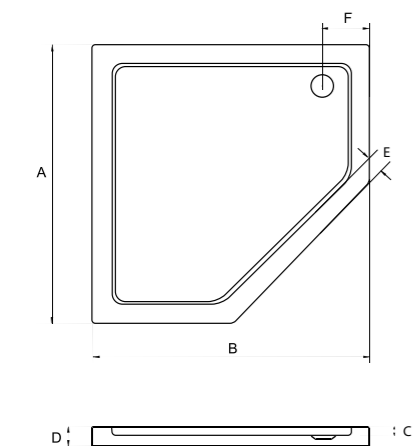

BERGO SLIMLINE_ brodzik pięciokątny

IDEALNE W KOMPLECIE

Syfon brodzikowy
Ø 90 mm

Besco BeSafe

NEW

Model	Wymiary [cm]	Obudowa H [cm]	Pojemność [L]	Cena netto [PLN]
BERGO 90	90 x 90 x 3			390.00
BERGO 90 zintegrowany	90 x 90 x 3			340.00