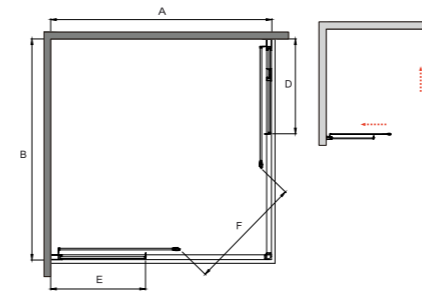

MODERN 165_ kabina prysznicowa kwadratowa

IDEALNE W KOMPLECIE

Cechy kabiny

- Bezpieczne szkło 6 mm
- Profil chrom błysk
- Regulacja przyścienna niwelacja nierówności ściany:
  Modern 80 x 80 x 165:
  785 - 805 mm / stronę
  Modern 90 x 90 x 165:
  885 - 905 mm / stronę
- Magnetyczna uszczelka w drzwiach
- Bezproblemowy i cichy przesuw drzwi
- Najwyższa jakość podwójnych nylonowo-stalowych rolek
- Możliwość wypięcia i odchylenia drzwi

Dedykowane brodziki:

Igor, Ares

Model	Wymiary [cm]	Kolor szkła	Cena netto [PLN]
MODERN 165	80 x 80 x 165	przejrzyste	1160.00
MODERN 165	90 x 90 x 165	przejrzyste	1160.00
MODERN 165	80 x 80 x 165	mrożone	1160.00
MODERN 165	90 x 90 x 165	mrożone	1160.00
MODERN 165	80 x 80 x 165	grafitowe	1160.00
MODERN 165	90 x 90 x 165	grafitowe	1160.00

A	B	C	D	E	F	G	H	I
785-805	785-805	1650	339	339	410	-	-	-
885-905	885-905	1650	389	389	480	-	-	-

MODERN 185_ kabina prysznicowa kwadratowa

IDEALNE W KOMPLECIE

Cechy kabiny

- Bezpieczne szkło 6 mm
- Profil chrom błysk
- Regulacja przyścienna niwelacja nierówności ściany:
  Modern 80 x 80 x 185:
  785 - 805 mm / stronę
  Modern 90 x 90 x 185:
  885 - 905 mm / stronę
- Magnetyczna uszczelka w drzwiach
- Bezproblemowy i cichy przesuw drzwi
- Najwyższa jakość podwójnych nylonowo-stalowych rolek
- Możliwość wypięcia i odchylenia drzwi

Dedykowane brodziki:

Aquarius SlimLine, Acro UltraSlim, Oskar

Model	Wymiary [cm]	Kolor szkła	Cena netto [PLN]
MODERN 185	80 x 80 x 185	przejrzyste	1160.00
MODERN 185	90 x 90 x 185	przejrzyste	1160.00
MODERN 185	80 x 80 x 185	mrożone	1160.00
MODERN 185	90 x 90 x 185	mrożone	1160.00
MODERN 185	80 x 80 x 185	grafitowe	1160.00
MODERN 185	90 x 90 x 185	grafitowe	1160.00

A	B	C	D	E	F	G	H	I
785-805	785-805	1850	339	339	410	-	-	-
885-905	885-905	1850	389	389	480	-	-	-