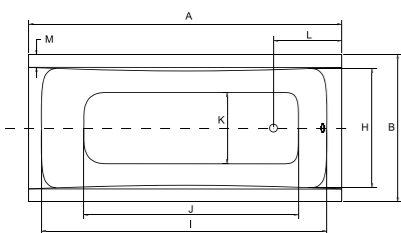

A	B	C	D	E	F	G	H	I	J	K	L	M	N
1380	700	420	535	65	-	35	600	1305	1095	440	240	50	-
1500	700	420	535	65	-	35	600	1400	1175	440	240	50	-
1600	700	420	535	65	-	35	600	1495	1255	440	240	50	-
1700	700	420	585	65	-	35	600	1585	1330	440	240	50	-