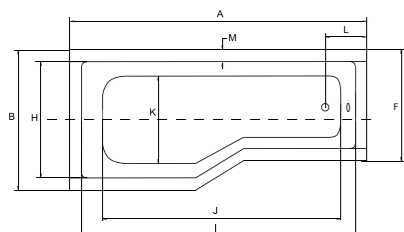

IDEALNE W KOMPLECIE

Model	Wymiary [cm]	Obudowa H [cm]	Pojemność [L]	Cena netto [PLN]
INTEGRA 150 P/L	150 x 75	52	170	620.00
INTEGRA 170 P/L	170 x 75	52	190	670.00
INTEGRA 150 P/L + parawan 2-skrzydłowy	150 x 75	52	170	1120.00
INTEGRA 170 P/L + parawan 2-skrzydłowy	170 x 75	52	190	1175.00
INTEGRA 150 P/L + parawan 3-skrzydłowy	150 x 75	52	170	1270.00
INTEGRA 170 P/L + parawan 3-skrzydłowy	170 x 75	52	190	1330.00
Panel 150 P/L	150			295.00
Panel 170 P/L	170			295.00

Wanna dostępna również z powłoką Besco BeSafe za dopłatą 265 PLN
Materiał: Akryl sanitarny

A	B	C	D	E	F	G	H	I	J	K	L	M	N
1500	740	410	555	70	555	35	620	1380	1125	510	235	60	-
1700	750	410	555	70	560	35	630	1590	1320	510	235	60	-

IDEALNE W KOMPLECIE

Model	Wymiary [cm]	Obudowa H [cm]	Pojemność [L]	Cena netto [PLN]
INSPIRO 150 P/L + parawan	150 x 70	51.5	170	1030.00
INSPIRO 160 P/L + parawan	160 x 70	51.5	180	1100.00
INSPIRO 170 P/L + parawan	170 x 70	51.5	190	1145.00
Panel 150 P/L	150			295.00
Panel 160 P/L	160			295.00
Panel 170 P/L	170			295.00

Wanna dostępna również z powłoką Besco BeSafe za dopłatą 265 PLN
Materiał: Akryl sanitarny

A	B	C	D	E	F	G	H	I	J	K	L	M	N
1500	790	400	550	70	-	35	670	1380	1130	560	250	60	-
1600	790	400	550	70	-	35	670	1470	1220	560	240	60	-
1700	790	400	550	70	-	35	670	1580	1330	560	250	60	-