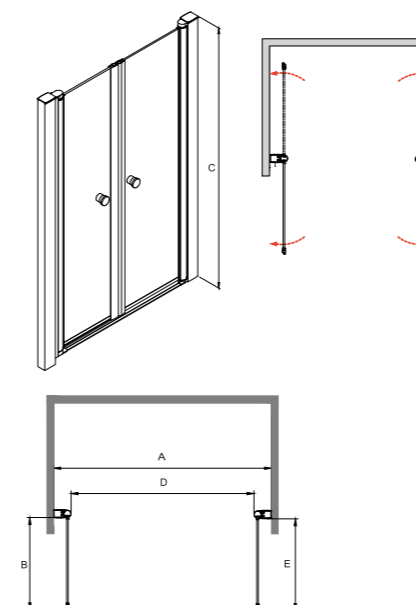

IDEALNE W KOMPLECIE

Brodzik Acro UltraSlim

Brodzik Aquarius SlimLine

Cechy drzwi

- Bezpieczne szkło 6 mm
- Profil chrom błysk
- Regulacja przyścienna niwelacja nierówności ściany:
SINCO DUE 80: 78 - 82 cm
SINCO DUE 90: 88 - 92 cm
- Kolumnowy zawias unoszący drzwi
- Magnetyczna uszczelka w drzwiach