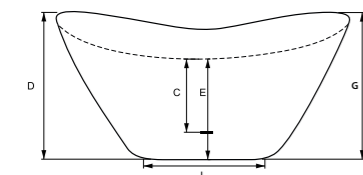

IDEALNE W KOMPLECIE

Model	Wymiary [cm]	Obudowa H [cm]	Pojemność [L]	Cena netto [PLN]
VIYA 160	160 x 70		210	3380.00

Odplyw klik-klak w cenie wanny
Wanna dostępna we wszystkich kolorach palety RAL w pełnym kolorze
*kolor czarny lub czerwony nr 3000 +10% do ceny wanny, pozostałe kolory +50% do ceny wanny
Materiał: Mineral DuraBe

A	B	C	D	E	F	G	H	I	J	K	L	M	N
1600	710	450	710	580	400	710	710	-	1120	430	1040	-	-