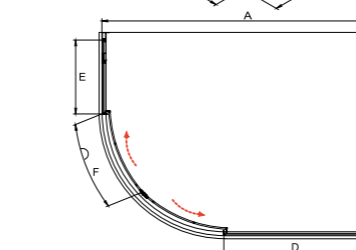

MODERN 165_ kabina prysznicowa półokrągła

Srodek czystości Besco ProClean

IDEALNE W KOMPLECIE

Cechy kabiny

- Bezpieczne szkło 6 mm
- Profil chrom błysk
- Regulacja przyścienna niwelacja nierówności ściany:
  Modern 80 x 80 x 165:
  785 - 805 mm / stronę
  Modern 90 x 90 x 165:
  885 - 905 mm / stronę
- Magnetyczna uszczelka w drzwiach
- Bezproblemowy i cichy przesuw drzwi
- Najwyższa jakość podwójnych nylonowo-stalowych rolek
- Możliwość wypięcia i odchylenia drzwi
- Promień 55 cm

Dedykowane brodziki:

Diper I, Diper II, Oliver, Oliver II

Model	Wymiary [cm]	Kolor szkła	Cena netto [PLN]
MODERN 165	80 x 80 x 165	przejryste	1160.00
MODERN 165	90 x 90 x 165	przejryste	1160.00
MODERN 165	80 x 80 x 165	mrożone	1160.00
MODERN 165	90 x 90 x 165	mrożone	1160.00
MODERN 165	80 x 80 x 165	grafitowe	1160.00
MODERN 165	90 x 90 x 165	grafitowe	1160.00

A	B	C	D	E	F	G	H	I
785-805	785-805	1650	254	254	410	-	-	-
885-905	885-905	1650	354	354	520	-	-	-

MODERN 185_ kabina prysznicowa asymetryczna

Srodek czystości Besco ProClean Dla dwojga

IDEALNE W KOMPLECIE

Cechy kabiny

- Bezpieczne szkło 6 mm
- Profil chrom błysk
- Regulacja przyścienna niwelacja nierówności ściany:
  Modern 100 x 80 x 185:
  985 - 1005 mm / 785 - 805 mm
  Modern 120 x 90 x 185:
  1185 - 1205 mm / 885 - 905 mm
- Magnetyczna uszczelka w drzwiach
- Bezproblemowy i cichy przesuw drzwi
- Najwyższa jakość podwójnych nylonowo-stalowych rolek
- Możliwość wypięcia i odchylenia drzwi
- Uniwersalny model: Prawy / Lewy montaż

Dedykowane brodziki:

Saturn

Model	Wymiary [cm]	Kolor szkła	Cena netto [PLN]
MODERN 185	100 x 80 x 185	przejryste	1220.00
MODERN 185	120 x 90 x 185	przejryste	1350.00

NEW Kabina dostępna w sprzedaży od września 2016 r.

A	B	C	D	E	F	G	H	I
985-1005	785-805	1850	421	221	389	-	-	-
1185-1205	885-905	1850	621	321	389	-	-	-