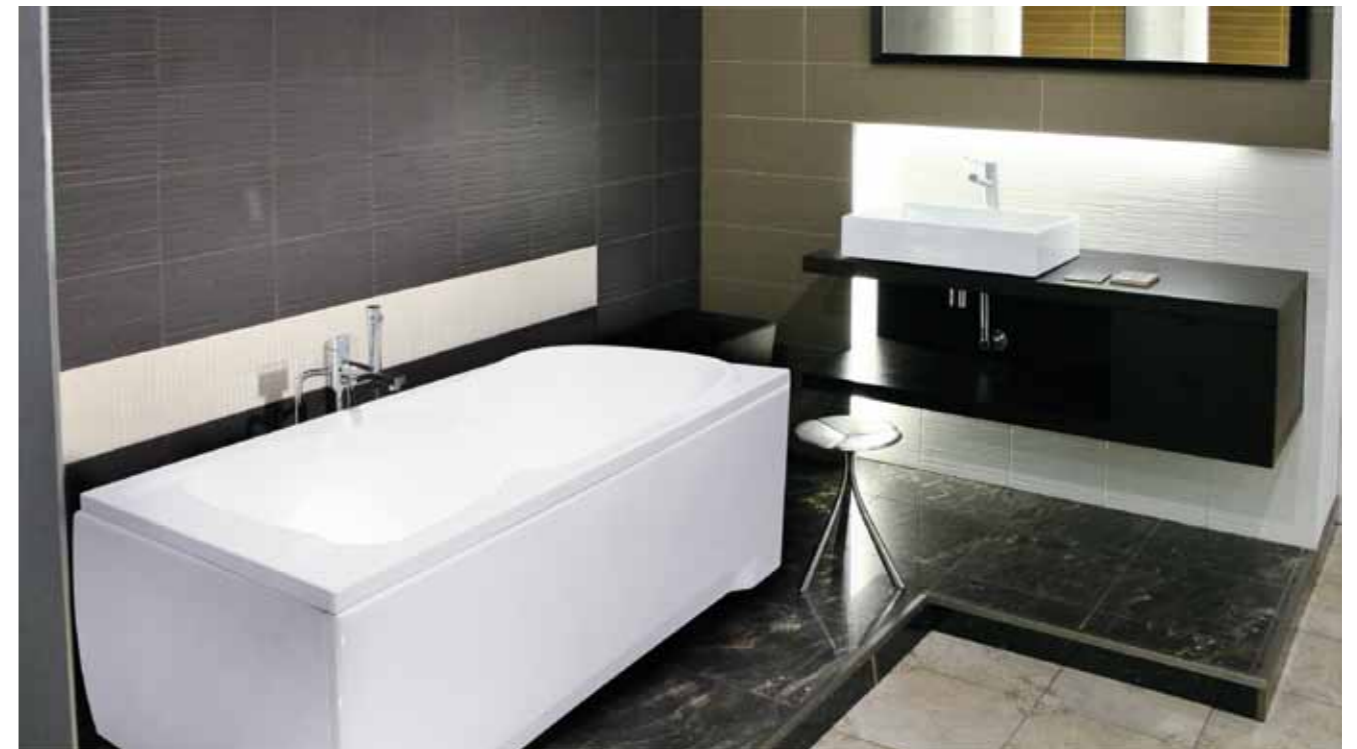

MAJKA NOVA_ wanna prostokątna