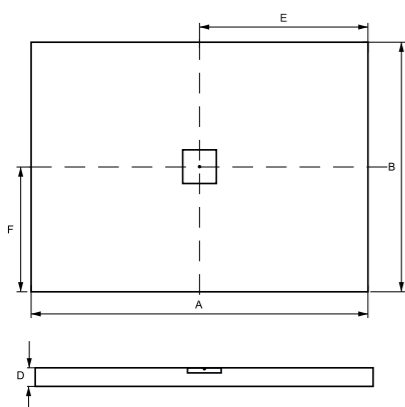

Model	Wymiary [cm]	Obudowa H [cm]	Pojemność [L]	Cena netto [PLN]
NOX 100x80	100 x 80			750.00
NOX 100x90	100 x 90			775.00
NOX 110x90	110 x 90			825.00
NOX 120x80	120 x 80			875.00
NOX 120x90	120 x 90			925.00
NOX 130x90	130 x 90			1050.00
NOX 140x90	140 x 90			1100.00

Kratka maskująca odpływ w cenie brodzika
Brodzik dostępny również z powłoką Besco BeSafe za dopłatą 210 PLN
Podane ceny dotyczą brodzika oraz kratki maskującej odpływ w kolorze białym. Brodzik dostępny we wszystkich kolorach palety RAL *kolor czerwony nr 3000 +20% do ceny brodzika, pozostałe kolory +100% do ceny brodzika / w przypadku, gdy brodzik ma mieć inny kolor, a kratka maskująca odpływ inny, dopłata obowiązuje dla każdego koloru z osobna
Materiał: Mineral DuraBe
NEW Wymiary 110x90, 130x90 oraz 140x90 w sprzedaży od września 2016 r.

A	B	C	D	E	F	G	H	I
1000	800	-	35	500	400	-	-	-
1000	900	-	35	500	450	-	-	-
1100	900	-	35	550	450	-	-	-
1200	800	-	35	600	400	-	-	-
1200	900	-	35	600	450	-	-	-
1300	900	-	35	650	450	-	-	-
1400	900	-	35	700	450	-	-	-