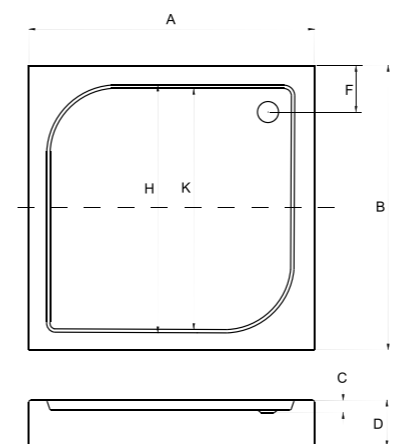

OSKAR_ brodzik kwadratowy

Syfon brodzikowy Besco BeSafe Środek czystości

IDEALNE W KOMPLECIE

Syfon brodzikowy
Ø 50 mm

Besco BeSafe

Model	Wymiary [cm]	Obudowa H [cm]	Pojemność [L]	Cena netto [PLN]
OSKAR 70	70 x 70 x 4			255.00
OSKAR 80	80 x 80 x 4			280.00
OSKAR 90	90 x 90 x 4			300.00