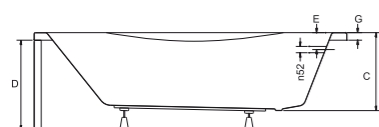

A	B	C	D	E	F	G	H	I	J	K	L	M	N
1300	700	390	555	65	-	35	580	1155	925	410	215	90	-
1380	700	390	535	65	-	35	580	1230	1010	410	220	95	-
1500	700	390	535	65	-	35	575	1350	1100	410	215	100	-
1600	700	390	535	65	-	35	580	1450	1210	410	220	95	-
1700	700	390	585	65	-	35	580	1550	1310	410	215	95	-