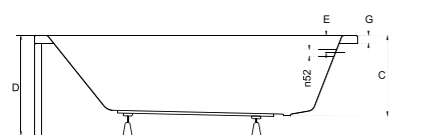

Model	Wymiary [cm]	Obudowa H [cm]	Pojemność [L]	Cena netto [PLN]
CONTINEA 140	140 x 70	52	150	415.00
CONTINEA 150	150 x 70	52	160	435.00
Panel 140	140			260.00
Panel 150	150			260.00

Wanna dostępna również z powłoką Besco BeSafe za dopłatą 265 PLN
Materiał: Akryl sanitarny

A	B	C	D	E	F	G	H	I	J	K	L	M	N
1400	700	410	555	65	-	35	560	1240	980	420	260	70	-
1500	700	410	555	70	-	35	560	1360	1090	410	260	70	-