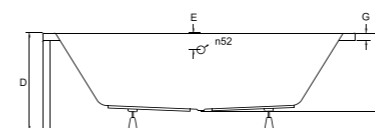

A	B	C	D	E	F	G	H	I	J	K	L	M	N
1550	700	420	555	70	230	35	550	1400	970	390	-	75	-
1650	750	420	555	70	230	35	600	1500	1070	440	-	75	-
1700	750	420	555	70	230	35	600	1550	1120	445	-	75	-
1750	790	420	555	70	240	35	630	1590	1130	460	-	75	-
1795	790	420	555	70	230	35	630	1635	1180	460	-	80	-