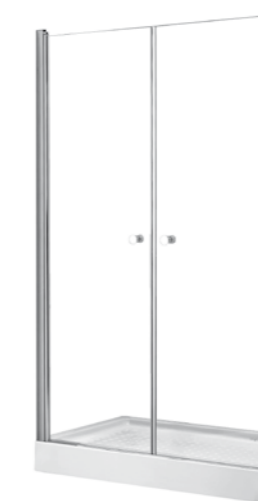

IDEALNE W KOMPLECIE

Brodzik Acro UltraSlim

Brodzik Aquarius SlimLine

Cechy drzwi

- Bezpieczne szkło 6 mm
- Profil chrom błysk
- Regulacja przyścienna niwelacja nierówności ściany:
SINCO 80: 78 - 81.5 cm
SINCO 90: 88 - 91.5 cm
- Kolumnowy zawias unoszący drzwi
- Magnetyczna uszczelka w drzwiach
- Uniwersalny model: Prawy / Lewy montaż

IDEALNE W KOMPLECIE

Brodzik Acro UltraSlim

Brodzik Aquarius SlimLine

Cechy drzwi

- Bezpieczne szkło 6 mm
- Profil chrom błysk
- Regulacja przyścienna niwelacja nierówności ściany:
SINCO DUE 80: 78 - 82 cm
SINCO DUE 90: 88 - 92 cm
- Kolumnowy zawias unoszący drzwi
- Magnetyczna uszczelka w drzwiach