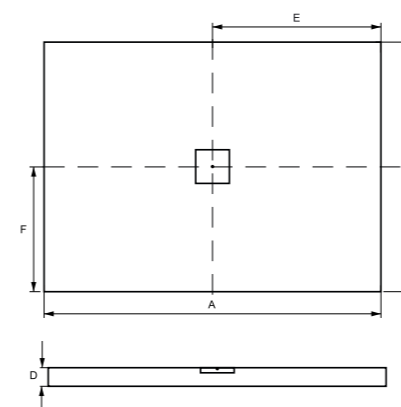

Model	Wymiary [cm]	Obudowa H [cm]	Pojemność [L]	Cena netto [PLN]
NOX 100x80	100 x 80			850.00
NOX 100x90	100 x 90			880.00
NOX 110x90	110 x 90			930.00
NOX 120x80	120 x 80			990.00
NOX 120x90	120 x 90			1040.00
NOX 130x90	130 x 90			1100.00
NOX 140x90	140 x 90			1150.00

Kratka maskująca odpływ w cenie brodzika
Podana cena dotyczy brodzika w kolorach: czarnym z czarną kratką maskującą odpływ, czarnym z białą kratką maskującą odpływ lub białym z czarną kratką maskującą odpływ
Materiał: Mineral DuraBe
NEW Wymiary 110x90, 130x90 oraz 140x90 w sprzedaży od września 2016 r.

A	B	C	D	E	F	G	H	I
1000	800	-	35	500	400	-	-	-
1000	900	-	35	500	450	-	-	-
1100	900	-	35	550	450	-	-	-
1200	800	-	35	600	400	-	-	-
1200	900	-	35	600	450	-	-	-
1300	900	-	35	650	450	-	-	-
1400	900	-	35	700	450	-	-	-