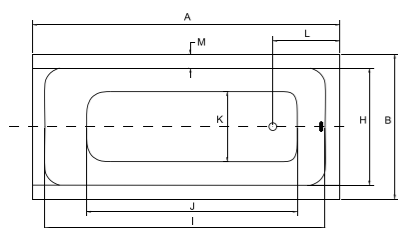

A	B	C	D	E	F	G	H	I	J	K	L	M	N
1200	700	380	555	70	-	35	550	1050	775	450	235	75	-
1300	700	385	555	70	-	35	550	1150	870	450	235	75	-
1380	695	385	535	70	-	35	545	1230	940	450	235	75	-
1500	695	390	535	70	-	35	555	1350	1080	450	235	70	-
1600	695	395	535	70	-	35	545	1435	1170	440	230	75	-
1700	700	390	585	70	-	35	540	1540	1240	420	250	80	-