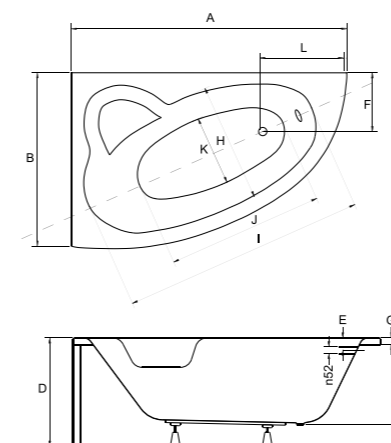

A	B	C	D	E	F	G	H	I	J	K	L	M	N
1500	1000	445	595	85	290	35	600	1300	1000	430	350	-	-