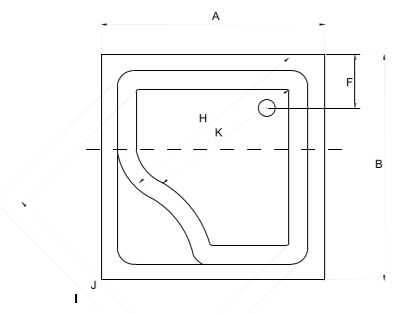

IGOR_ brodzik kwadratowy

Syfon brodzikowy Besco BeSafe Środek czystości

IDEALNE W KOMPLECIE

Syfon brodzikowy
Ø 50 mm

Besco BeSafe

Model	Wymiary [cm]	Obudowa H [cm]	Pojemność [L]	Cena netto [PLN]
IGOR 80	80 x 80 x 24	35		290.00
IGOR 90	90 x 90 x 24	35		315.00
Panel 80	80			120.00
Panel 90	90			125.00