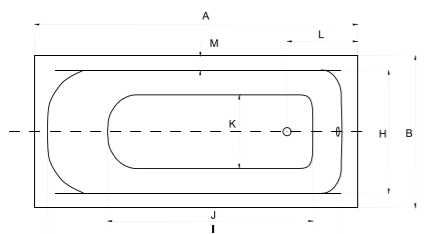

Model	Wymiary [cm]	Obudowa H [cm]	Pojemność [L]	Cena netto [PLN]
CONTINEA 140	140 x 70	52	150	415.00
CONTINEA 150	150 x 70	52	160	435.00
Panel 140	140			260.00
Panel 150	150			260.00

Wanna dostępna również z powłoką Besco BeSafe za dopłatą 265 PLN
Materiał: Akryl sanitarny

A	B	C	D	E	F	G	H	I	J	K	L	M	N
1400	700	410	555	65	-	35	560	1240	980	420	260	70	-
1500	700	410	555	70	-	35	560	1360	1090	410	260	70	-