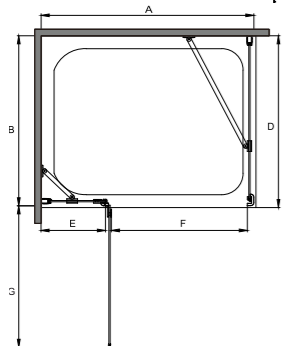

Dedykowane brodziki:

Aquarius SlimLine, Acro UltraSlim

IDEALNE W KOMPLECIE

Besco ProClean

Brodzik Nox UltraSlim

Cechy kabiny

- Bezpieczne szkło 8 mm
- Profil, zawiasy i wsporniki chrom błysk
- Regulacja przyścienna niwelacja nierówności ściany:
Viva 100 x 80 x 195: 985 - 1010 mm / 785 - 810 mm
Viva 120 x 80 x 195: 1185 - 1210 mm / 785 - 810 mm
Viva 120 x 90 x 195: 1185 - 1210 mm / 885 - 910 mm
- Magnetyczna uszczelka w drzwiach
- Zawias unoszący drzwi
- Rynienka odprowadzająca wodę do wewnątrz kabiny