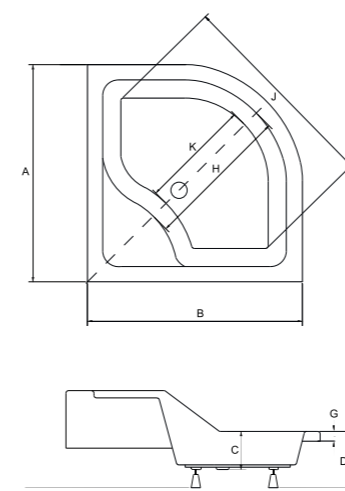

OLIVER II_ brodzik półokrągły

Syfon brodzikowy Besco BeSafe Środek czystości

IDEALNE W KOMPLECIE

Syfon brodzikowy
Ø 50 mm

Besco BeSafe

Model	Wymiary [cm]	Obudowa H [cm]	Pojemność [L]	Cena netto [PLN]
OLIVER II 80	80 x 80 x 21	28		325.00
OLIVER II 90	90 x 90 x 21	28		340.00
Panel 80	80			120.00
Panel 90	90			130.00