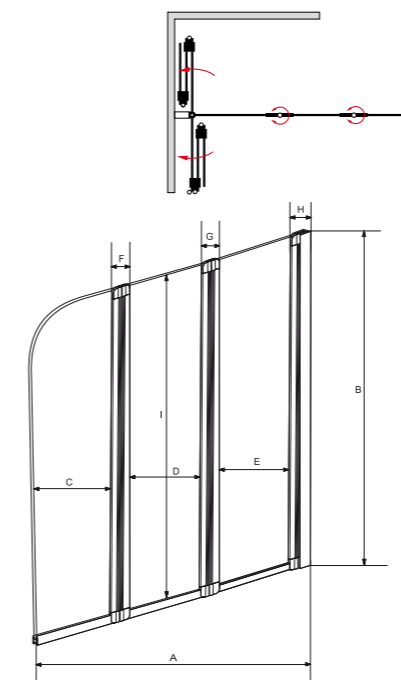

AMBITION 3_ parawan 3-skrzydłowy

Środek czystości

IDEALNE W KOMPLECIE

Środek czystości

Model	Wymiary [cm]	Kolor szkła	Cena netto [PLN]
AMBITION 3	123.5 x 139	przejrzyste	655.00

A	B	C	D	E	F	G	H	I
1235	1390	355	345	345	570	570	650	1360