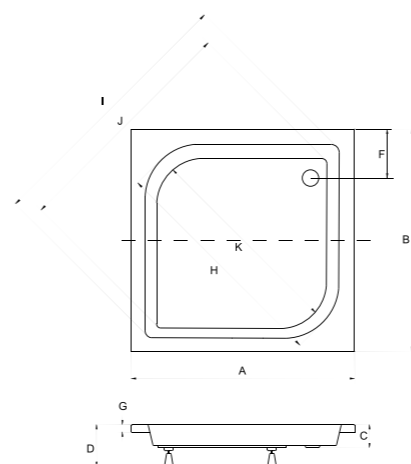

ARES_ brodzik kwadratowy

Syfon brodzikowy Besco BeSafe Środek czystości

IDEALNE W KOMPLECIE

Syfon brodzikowy
Ø 50 mm

Besco BeSafe

Model	Wymiary [cm]	Obudowa H [cm]	Pojemność [L]	Cena netto [PLN]
ARES 70	70 x 70 x 15	25		270.00
ARES 80	80 x 80 x 15	25		280.00
ARES 90	90 x 90 x 15	25		300.00
Panel 70	70			120.00
Panel 80	80			122.00
Panel 90	90			125.00