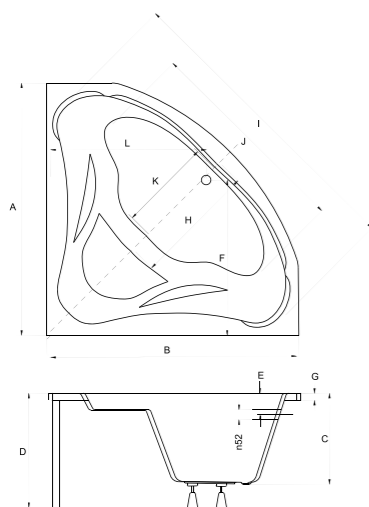

IDEALNE W KOMPLECIE

Model	Wymiary [cm]	Obudowa H [cm]	Pojemność [L]	Cena netto [PLN]
MIA 120	120 x 120	54	115	735.00
MIA 130	130 x 130	54	140	795.00
MIA 140	140 x 140	54	250	875.00
Panel 120	120			300.00
Panel 130	130			300.00
Panel 140	140			300.00

Wanna dostępna również z powłoką Besco BeSafe za dopłatą 265 PLN
Materiał: Akryl sanitarny

A	B	C	D	E	F	G	H	I	J	K	L	M	N
1200	1200	400	575	70	630	35	560	1200	810	480	630	-	-
1300	1300	400	575	70	720	35	630	1280	900	550	720	-	-
1400	1400	430	575	70	810	35	720	1450	1050	560	810	-	-