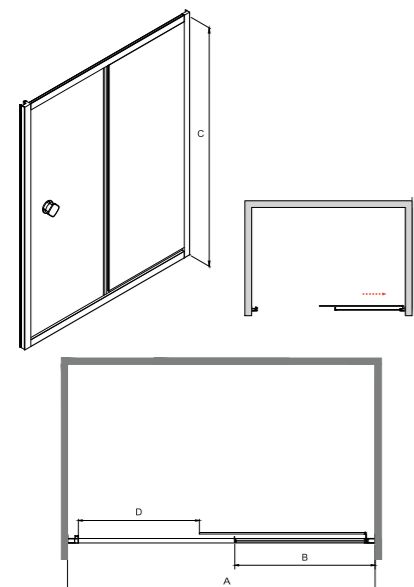

Brodzik Alpina SlimLine

Brodzik Nox UltraSlim

Dedykowane brodziki:

Alpina SlimLine, Nox UltraSlim

Model	Wymiary [cm]	Kolor szkła	Cena netto [PLN]
DUO SLIDE 100	100 x 195	przejrzyste	710.00
DUO SLIDE 110	110 x 195	przejrzyste	725.00
DUO SLIDE 120	120 x 195	przejrzyste	740.00
DUO SLIDE 130	130 x 195	przejrzyste	770.00
DUO SLIDE 140	140 x 195	przejrzyste	795.00

NEW Wymiary 100, 110, 130 i 140 w sprzedaży od września 2016 r.

	A	B	C	D	E	F	G	H	I
980-1020	405	1950	538	-	-	-	-	-	-
1080-1120	455	1950	588	-	-	-	-	-	-
1180-1210	538	1950	465	-	-	-	-	-	-
1280-1320	555	1950	688	-	-	-	-	-	-
1380-1420	605	1950	738	-	-	-	-	-	-

Środek czystości

Dla dwojga

NEW