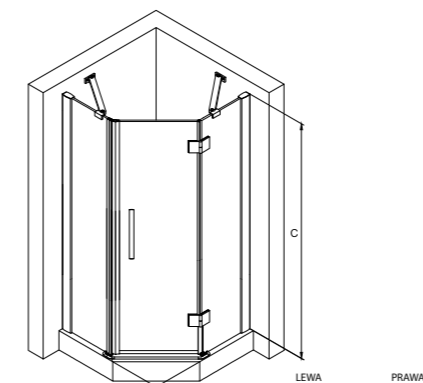

NEW

IDEALNE W KOMPLECIE

Besco ProClean Brodzik Bergo SlimLine

Cechy kabiny

- Bezpieczne szkło 8 mm
- Profil, zawiasy i wsporniki chrom błysk
- Regulacja przyścienna niwelacja nierówności ściany: Viva 90 x 90 x 195: 885 - 910 mm / stronę
- Magnetyczna uszczelka w drzwiach
- Zawias unoszący drzwi
- Rynienka odprowadzająca wodę do wewnątrz kabiny