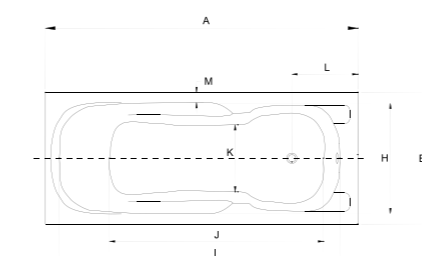

Model	Wymiary [cm]	Obudowa H [cm]	Pojemność [L]	Cena netto [PLN]
MAJKA NOVA 120	120 x 70	52	126	345.00
MAJKA NOVA 140	140 x 70	50	135	395.00
MAJKA NOVA 150	150 x 70	50	154	415.00
MAJKA NOVA 160	160 x 70	50	172	435.00
MAJKA NOVA 170	170 x 70	55	186	520.00
Panel 120	120			230.00
Panel 140	140			260.00
Panel 150	150			260.00
Panel 160	160			260.00
Panel 170	170			260.00

Wanna dostępna również z powłoką Besco BeSafe za dopłatą 265 PLN
Materiał: Akryl sanitarny