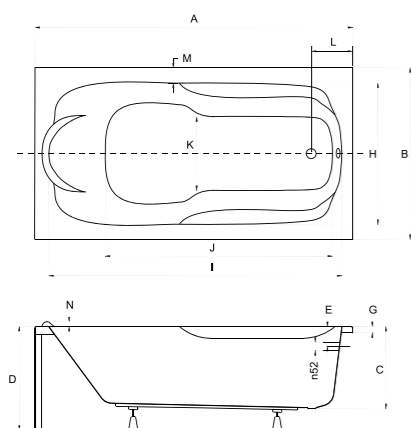

Model	Wymiary [cm]	Obudowa H [cm]	Pojemność [L]	Cena netto [PLN]
BONA 140	140 x 70	50	129	395.00
BONA 150	150 x 70	50	145	410.00
BONA 160	160 x 70	50	166	430.00
BONA 170	170 x 70	55	188	500.00
BONA 180	180 x 80		203	690.00
BONA 190	190 x 80		218	745.00
Panel 140	140			260.00
Panel 150	150			260.00
Panel 160	160			260.00
Panel 170	170			260.00

Wanna dostępna również z powłoką Besco BeSafe za dopłatą 265 PLN
Materiał: Akryl sanitarny

A	B	C	D	E	F	G	H	I	J	K	L	M	N
1380	700	400	535	75	-	35	590	1190	930	400	230	55	30
1500	700	400	535	70	-	35	590	1310	1040	380	250	55	30
1600	700	400	535	70	-	35	590	1400	1160	380	240	55	30
1700	700	420	585	70	-	35	585	1480	1240	450	235	55	30
1795	800	385	-	70	-	35	650	1570	1380	450	245	75	55
1895	800	425	-	70	-	35	650	1670	1430	450	245	75	55