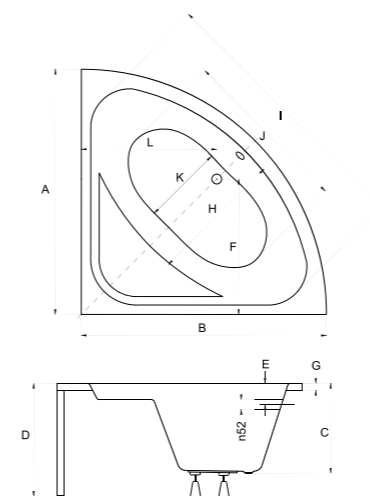

IDEALNE W KOMPLECIE

Model	Wymiary [cm]	Obudowa H [cm]	Pojemność [L]	Cena netto [PLN]
LUKSJA 148	148 x 148	62	310	1020.00
Panel 148	148			405.00

Wanna dostępna również z powłoką Besco BeSafe za dopłatą 265 PLN
Materiał: Akryl sanitarny

A	B	C	D	E	F	G	H	I	J	K	L	M	N
1490	1490	520	655	90	850	35	790	1630	1100	600	850	-	-