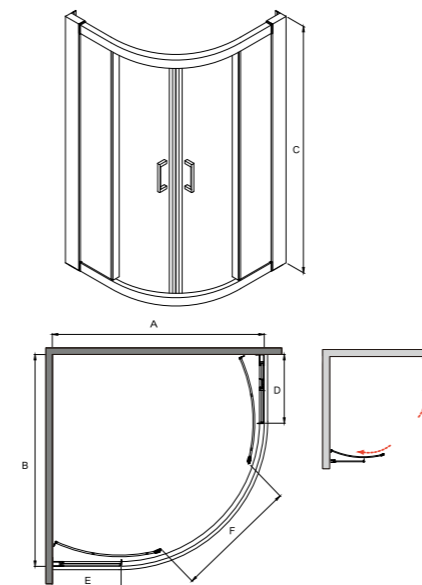

Model	Wymiary [cm]	Kolor szkła	Cena netto [PLN]
MODERN 185	80 x 80 x 185	przejrzyste	1160.00
MODERN 185	90 x 90 x 185	przejrzyste	1160.00
MODERN 185	80 x 80 x 185	mrożone	1160.00
MODERN 185	90 x 90 x 185	mrożone	1160.00
MODERN 185	80 x 80 x 185	grafitowe	1160.00
MODERN 185	90 x 90 x 185	grafitowe	1160.00

A	B	C	D	E	F	G	H	I
785-805	785-805	1850	254	254	410	-	-	-
885-905	885-905	1850	354	354	520	-	-	-