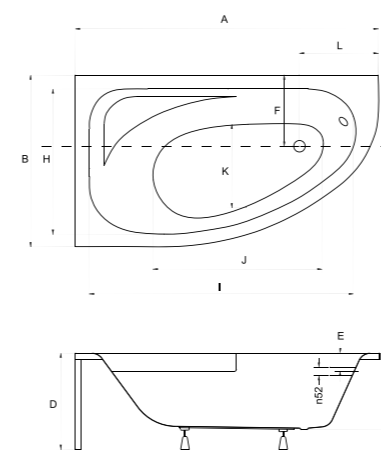

IDEALNE W KOMPLECIE

Model	Wymiary [cm]	Obudowa H [cm]	Pojemność [L]	Cena netto [PLN]
CORNEA 140 P/L	140 x 80	54	145	540.00
CORNEA COMFORT 150 P/L	150 x 100	55	157	650.00
Panel 140 P/L	140			290.00
Panel 150 P/L	150			300.00

Wanna dostępna również z powłoką Besco BeSafe za dopłatą 265 PLN
Materiał: Akryl sanitarny

A	B	C	D	E	F	G	H	I	J	K	L	M	N
1400	800	410	575	70	260	35	660	1220	970	450	300	-	-
1500	1000	410	585	70	320	35	820	1360	1070	520	300	-	-