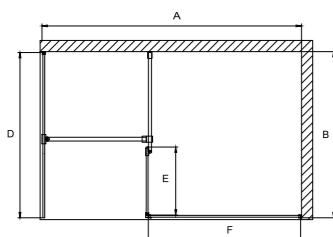

Cechy kabiny

- Bezpieczne szkło 8 mm
- Profil i wsporniki chrom błysk
- Regulacja przyścienna niwelacja nierówności ściany:
  INDRE 140: 1390 - 1395 mm / 890 - 895 mm
- Uniwersalny model: Prawy / Lewy montaż

Dedykowane brodziki:

Nox UltraSlim

Model	Wymiary [cm]	Kolor szkła	Cena netto [PLN]
INDRE 140	140 x 90 x 195	przejrzyste	1950.00

NEW Kabina dostępna w sprzedaży od września 2016 r.

A	B	C	D	E	F	G	H	I
1390-1395	890-895	1950	885	365	815	-	-	-