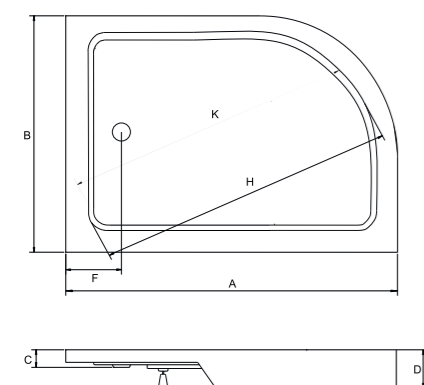

SATURN_ brodzik asymetryczny

IDEALNE W KOMPLECIE

Syfon brodzikowy
Ø 90 mm

Besco BeSafe

NEW

Model	Wymiary [cm]	Obudowa H [cm]	Pojemność [L]	Cena netto [PLN]
SATURN 100 P/L	100 x 80 x 4			450.00
SATURN 120 P/L	120 x 90 x 4			585.00