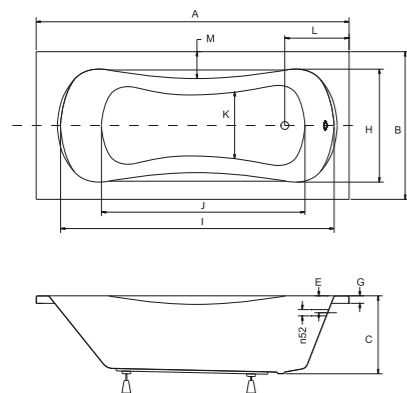

Model	Wymiary [cm]	Obudowa H [cm]	Pojemność [L]	Cena netto [PLN]
ARIA ProSafe 140	140 x 70		118	510.00
ARIA ProSafe 150	150 x 70		130	520.00

Produkt w programie Łazienka bez barier
Wanna dostępna również z powłoką Besco BeSafe za dopłatą 265 PLN
Materiał: Akryl sanitarny

A	B	C	D	E	F	G	H	I	J	K	L	M	N
1380	700	340	-	65	-	35	580	1230	1010	410	220	95	-
1500	700	340	-	65	-	35	575	1350	1100	410	215	100	-