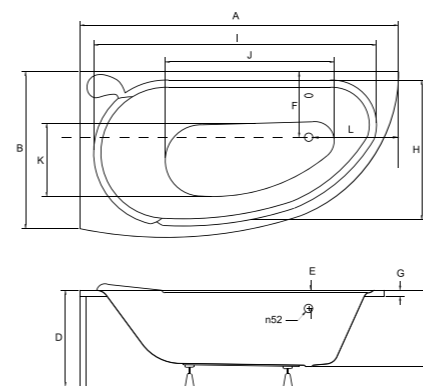

A	B	C	D	E	F	G	H	I	J	K	L	M	N
1495	950	390	575	75	360	35	640	1310	1050	510	250	-	-

MINI_ wanna asymetryczna

IDEALNE W KOMPLECIE

Zagłówek Classic

Besco BeSafe

Model	Wymiary [cm]	Obudowa H [cm]	Pojemność [L]	Cena netto [PLN]
MINI 150 P/L	150 x 70	50	140	525.00
Panel 150 P/L	150			300.00