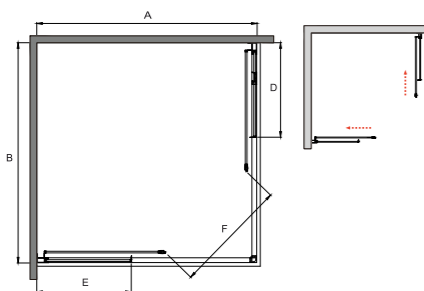

MODERN 165_ kabina prysznicowa kwadratowa

IDEALNE W KOMPLECIE

Cechy kabiny

- Bezpieczne szkło 6 mm
- Profil chrom błysk
- Regulacja przyścienna niwelacja nierówności ściany:
  Modern 80 x 80 x 165:
  785 - 805 mm / stronę
  Modern 90 x 90 x 165:
  885 - 905 mm / stronę
- Magnetyczna uszczelka w drzwiach
- Bezproblemowy i cichy przesuw drzwi
- Najwyższa jakość podwójnych nylonowo-stalowych rolek
- Możliwość wypięcia i odchylenia drzwi

Dedykowane brodziki:

Igor, Ares

Model	Wymiary [cm]	Kolor szkła	Cena netto [PLN]
MODERN 165	80 x 80 x 165	przejrzyste	1160.00
MODERN 165	90 x 90 x 165	przejrzyste	1160.00
MODERN 165	80 x 80 x 165	mrożone	1160.00
MODERN 165	90 x 90 x 165	mrożone	1160.00
MODERN 165	80 x 80 x 165	grafitowe	1160.00
MODERN 165	90 x 90 x 165	grafitowe	1160.00

A	B	C	D	E	F	G	H	I
785-805	785-805	1650	339	339	410	-	-	-
885-905	885-905	1650	389	389	480	-	-	-

MODERN 185_ kabina prysznicowa kwadratowa

IDEALNE W KOMPLECIE

Cechy kabiny

- Bezpieczne szkło 6 mm
- Profil chrom błysk
- Regulacja przyścienna niwelacja nierówności ściany:
  Modern 80 x 80 x 185:
  785 - 805 mm / stronę
  Modern 90 x 90 x 185:
  885 - 905 mm / stronę
- Magnetyczna uszczelka w drzwiach
- Bezproblemowy i cichy przesuw drzwi
- Najwyższa jakość podwójnych nylonowo-stalowych rolek
- Możliwość wypięcia i odchylenia drzwi

Dedykowane brodziki:

Aquarius SlimLine, Acro UltraSlim, Oskar

Model	Wymiary [cm]	Kolor szkła	Cena netto [PLN]
MODERN 185	80 x 80 x 185	przejrzyste	1160.00
MODERN 185	90 x 90 x 185	przejrzyste	1160.00
MODERN 185	80 x 80 x 185	mrożone	1160.00
MODERN 185	90 x 90 x 185	mrożone	1160.00
MODERN 185	80 x 80 x 185	grafitowe	1160.00
MODERN 185	90 x 90 x 185	grafitowe	1160.00

A	B	C	D	E	F	G	H	I
785-805	785-805	1850	339	339	410	-	-	-
885-905	885-905	1850	389	389	480	-	-	-