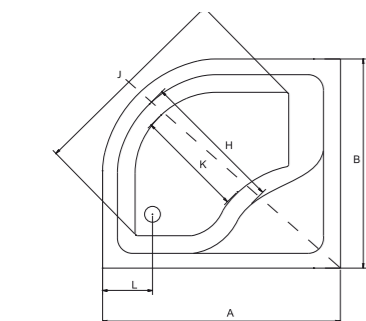

MAXI_ brodzik asymetryczny

IDEALNE W KOMPLECIE

Syfon brodzikowy
Ø 50 mm

Besco BeSafe

Model	Wymiary [cm]	Obudowa H [cm]	Pojemność [L]	Cena netto [PLN]
MAXI 100 P/L	100 x 80 x 24	35		430.00
MAXI 120 P/L	120 x 85 x 24	35		495.00
Panel 100 P/L	100			165.00
Panel 120 P/L	120			175.00