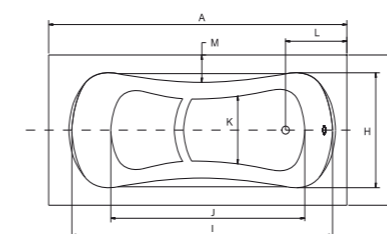

Model	Wymiary [cm]	Obudowa H [cm]	Pojemność [L]	Cena netto [PLN]
ARIA REHAB 120	120 x 70	52	100	450.00
Panel 120	120			240.00

Produkt w programie Łazienka bez barier
Wanna dostępna również z powłoką Besco BeSafe za dopłatą 265 PLN
Materiał: Akryl sanitarny