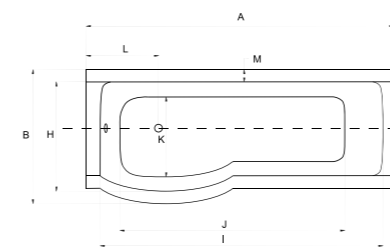

A	B	C	D	E	F	G	H	I	J	K	L	M	N
1500	790	400	550	70	-	35	670	1380	1130	560	250	60	-
1600	790	400	550	70	-	35	670	1470	1220	560	240	60	-
1700	790	400	550	70	-	35	670	1580	1330	560	250	60	-