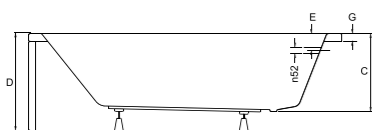

A	B	C	D	E	F	G	H	I	J	K	L	M	N
1380	700	420	535	65	-	35	600	1305	1095	440	240	50	-
1500	700	420	535	65	-	35	600	1400	1175	440	240	50	-
1600	700	420	535	65	-	35	600	1495	1255	440	240	50	-
1700	700	420	585	65	-	35	600	1585	1330	440	240	50	-