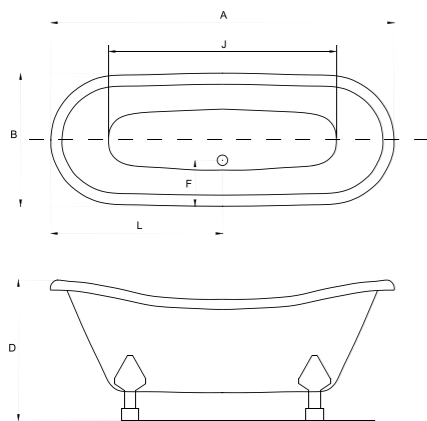

IDEALNE W KOMPLECIE

Model	Wymiary [cm]	Obudowa H [cm]	Pojemność [L]	Cena netto [PLN]
AMELIA 190 łapy chrom	190 x 77		200	3515.00
AMELIA 190 łapy mosiądz	190 x 77		200	3320.00
AMELIA 190 łapy białe	190 x 77		200	2695.00

Wanna dostępna we wszystkich kolorach palety RAL w pełnym kolorze lub opcji dwukolorowej
*kolor czarny lub czerwony nr 3000 +10% do ceny wanny, pozostałe kolory +50% do ceny wanny
Materiał: Kompozyt sanitarny

A	B	C	D	E	F	G	H	I	J	K	L	M	N
1900	770	-	710	-	270	-	-	-	1100	-	950	-	-