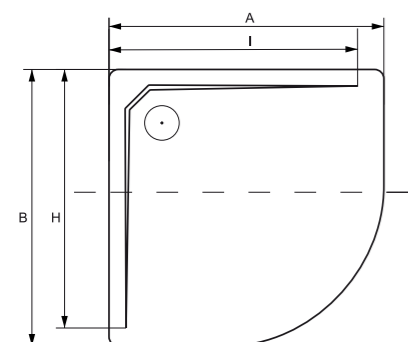

ASCO ULTRASLIM_ brodzik półokrągły

IDEALNE W KOMPLECIE

Syfon brodzikowy
Ø 90 mm

Besco BeSafe

Model	Wymiary [cm]	Obudowa H [cm]	Pojemność [L]	Cena netto [PLN]
ASCO 80	80 x 80 x 2			580.00
ASCO 90	90 x 90 x 2			605.00