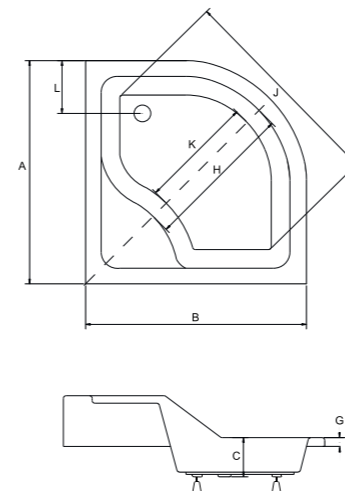

OLIVER_ brodzik półokrągły

Syfon brodzikowy Besco BeSafe Środek czystości

IDEALNE W KOMPLECIE

Syfon brodzikowy
Ø 50 mm

Besco BeSafe

Model	Wymiary [cm]	Obudowa H [cm]	Pojemność [L]	Cena netto [PLN]
OLIVER 80	80 x 80 x 15	25		290.00
OLIVER 90	90 x 90 x 15	25		315.00
Panel 80	80			115.00
Panel 90	90			120.00