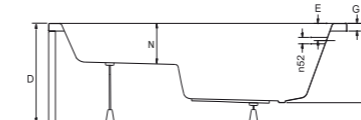

Model	Wymiary [cm]	Obudowa H [cm]	Pojemność [L]	Cena netto [PLN]
ARIA REHAB 120	120 x 70	52	100	450.00
Panel 120	120			240.00

Produkt w programie Łazienka bez barier
Wanna dostępna również z powłoką Besco BeSafe za dopłatą 265 PLN
Materiał: Akryl sanitarny