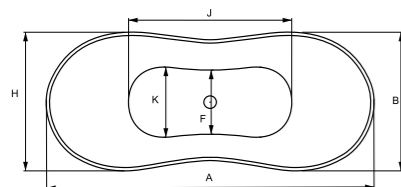

IDEALNE W KOMPLECIE

Model	Wymiary [cm]	Obudowa H [cm]	Pojemność [L]	Cena netto [PLN]
VIYA 160	160 x 70		210	3380.00

Odplyw klik-klak w cenie wanny
Wanna dostępna we wszystkich kolorach palety RAL w pełnym kolorze
*kolor czarny lub czerwony nr 3000 +10% do ceny wanny, pozostałe kolory +50% do ceny wanny
Materiał: Mineral DuraBe

A	B	C	D	E	F	G	H	I	J	K	L	M	N
1600	710	450	710	580	400	710	710	-	1120	430	1040	-	-