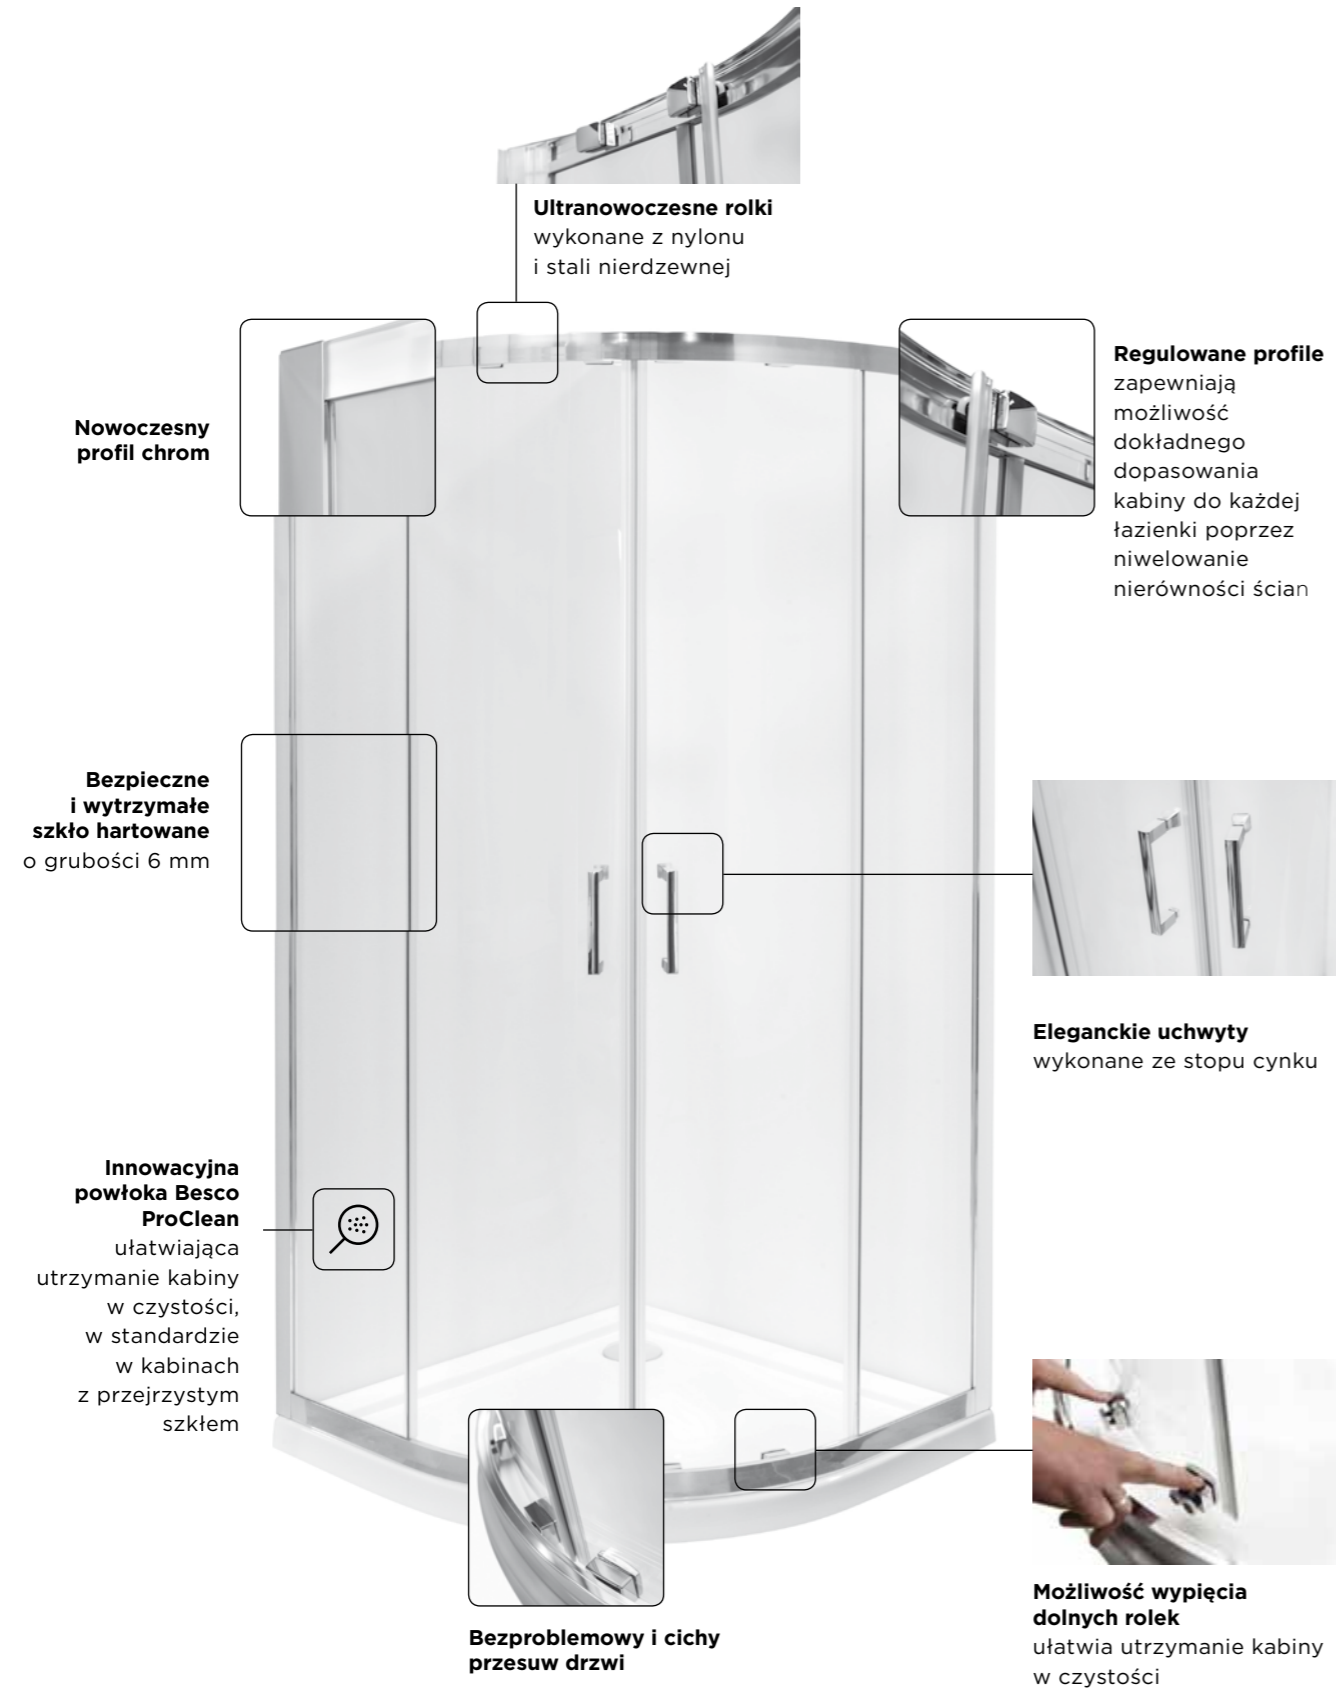

Detale kabin MODERN

2 Gwarancji
LATA

2-LETNIA GWARANCJA

Kabiny prysznicowe Modern marki Besco objęte są 2-letnim okresem ochrony gwarancyjnej opartej o zasadę door-to-door.

IDEALNE W KOMPLECIE