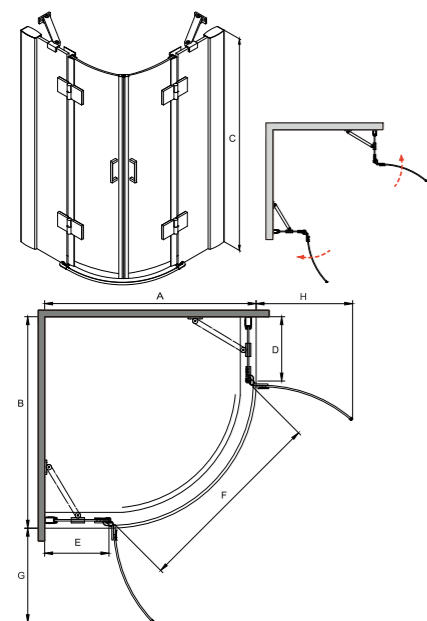

VIVA 195_ kabina prysznicowa półokrągła

IDEALNE W KOMPLECIE

Besco ProClean

Brodzik Asco UltraSlim

Model	Wymiary [cm]	Kolor szkła	Cena netto [PLN]
VIVA 195	80 x 80 x 195	przejrzyste	2190.00
VIVA 195	90 x 90 x 195	przejrzyste	2190.00