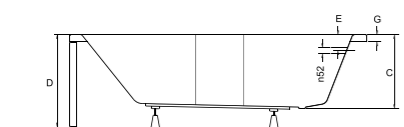

IDEALNE W KOMPLECIE

Model	Wymiary [cm]	Obudowa H [cm]	Pojemność [L]	Cena netto [PLN]
INTEGRA 150 P/L	150 x 75	52	170	620.00
INTEGRA 170 P/L	170 x 75	52	190	670.00
INTEGRA 150 P/L + parawan 2-skrzydłowy	150 x 75	52	170	1120.00
INTEGRA 170 P/L + parawan 2-skrzydłowy	170 x 75	52	190	1175.00
INTEGRA 150 P/L + parawan 3-skrzydłowy	150 x 75	52	170	1270.00
INTEGRA 170 P/L + parawan 3-skrzydłowy	170 x 75	52	190	1330.00
Panel 150 P/L	150			295.00
Panel 170 P/L	170			295.00

Wanna dostępna również z powłoką Besco BeSafe za dopłatą 265 PLN
Materiał: Akryl sanitarny

A	B	C	D	E	F	G	H	I	J	K	L	M	N
1500	740	410	555	70	555	35	620	1380	1125	510	235	60	-
1700	750	410	555	70	560	35	630	1590	1320	510	235	60	-

IDEALNE W KOMPLECIE

Model	Wymiary [cm]	Obudowa H [cm]	Pojemność [L]	Cena netto [PLN]
INSPIRO 150 P/L + parawan	150 x 70	51.5	170	1030.00
INSPIRO 160 P/L + parawan	160 x 70	51.5	180	1100.00
INSPIRO 170 P/L + parawan	170 x 70	51.5	190	1145.00
Panel 150 P/L	150			295.00
Panel 160 P/L	160			295.00
Panel 170 P/L	170			295.00

Wanna dostępna również z powłoką Besco BeSafe za dopłatą 265 PLN
Materiał: Akryl sanitarny

A	B	C	D	E	F	G	H	I	J	K	L	M	N
1500	790	400	550	70	-	35	670	1380	1130	560	250	60	-
1600	790	400	550	70	-	35	670	1470	1220	560	240	60	-
1700	790	400	550	70	-	35	670	1580	1330	560	250	60	-