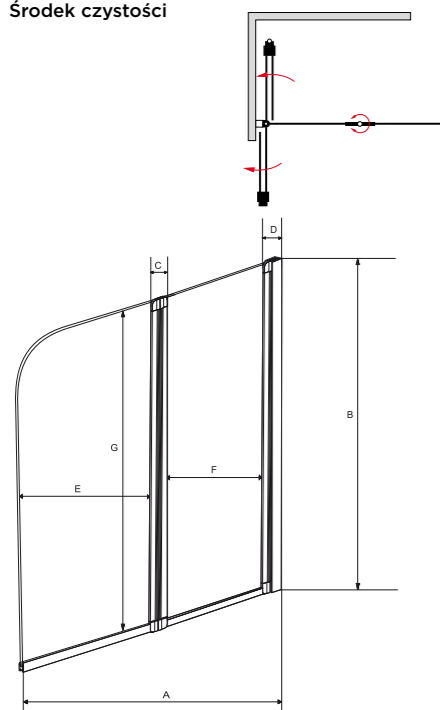

A	B	C	D	E	F	G	H	I
785-810	785-810	1950	249	249	733	-	-	-

AMBITION 2_ parawan 2-skrzydłowy

Środek czystości

IDEALNE W KOMPLECIE

Środek czystości

Model	Wymiary [cm]	Kolor szkła	Cena netto [PLN]
AMBITION 2	80.5 x 140	przejrzyste	505.00