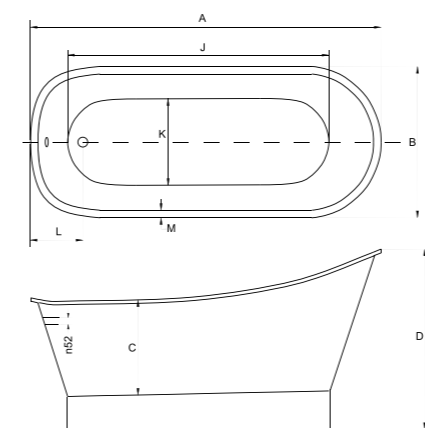

A	B	C	D	E	F	G	H	I	J	K	L	M	N
1600	750	-	590	-	280	-	-	-	1030	-	800	-	-
1850	830	-	630	-	290	-	-	-	1170	-	925	-	-

GLORIA_ wanna wolnostojąca

IDEALNE W KOMPLECIE

Bateria Decco Środek czystości

NEW

Model	Wymiary [cm]	Obudowa H [cm]	Pojemność [L]	Cena netto [PLN]
GLORIA 150	150 x 68		160	2400.00
GLORIA 160	160 x 68		170	2450.00