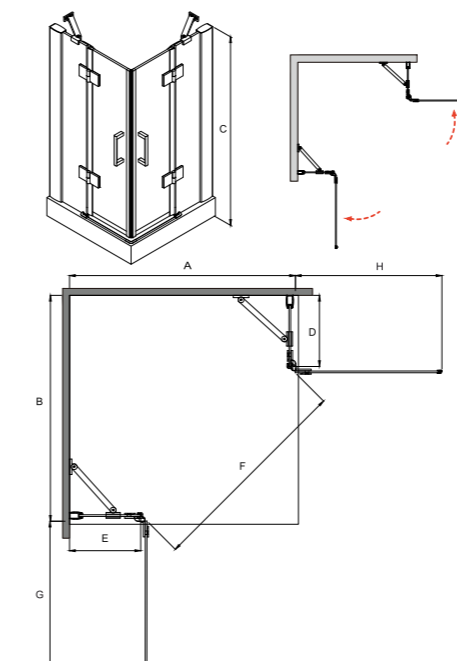

IDEALNE W KOMPLECIE