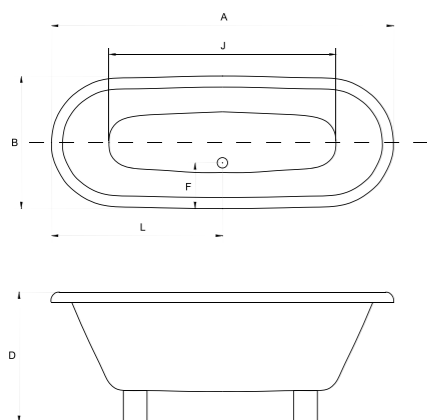

*Gracja na drewnianych nogach

Model	Wymiary [cm]	Obudowa H [cm]	Pojemność [L]	Cena netto [PLN]
GRACJA 160 drewniane nogi	160 x 75		190	3110.00
GRACJA 185 drewniane nogi	185 x 83		275	3530.00
GRACJA 185 drewniana obudowa	185 x 83		275	3840.00