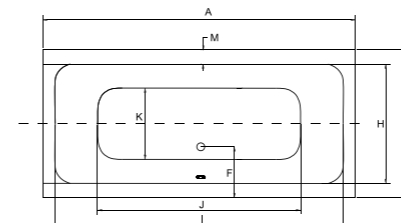

A	B	C	D	E	F	G	H	I	J	K	L	M	N
1550	700	420	555	70	230	35	550	1400	970	390	-	75	-
1650	750	420	555	70	230	35	600	1500	1070	440	-	75	-
1700	750	420	555	70	230	35	600	1550	1120	445	-	75	-
1750	790	420	555	70	240	35	630	1590	1130	460	-	75	-
1795	790	420	555	70	230	35	630	1635	1180	460	-	80	-