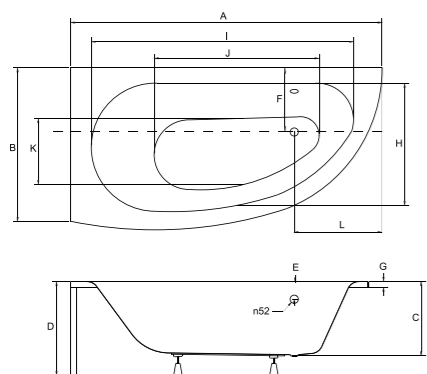

Model	Wymiary [cm]	Obudowa H [cm]	Pojemność [L]	Cena netto [PLN]
MILENA 150 P/L	150 x 70	50	140	585.00
MILENA PREMIUM 150 P/L	150 x 70	50	140	900.00
Panel 150 P/L	150			300.00

Zestaw Premium: wanna, zagłówek Ambition, 2 uchwyty
Wanna dostępna również z powłoką Besco BeSafe za dopłatą 265 PLN
Materiał: Akryl sanitarny

A	B	C	D	E	F	G	H	I	J	K	L	M	N
1500	695	400	535	90	250	35	570	1230	980	390	340	-	-