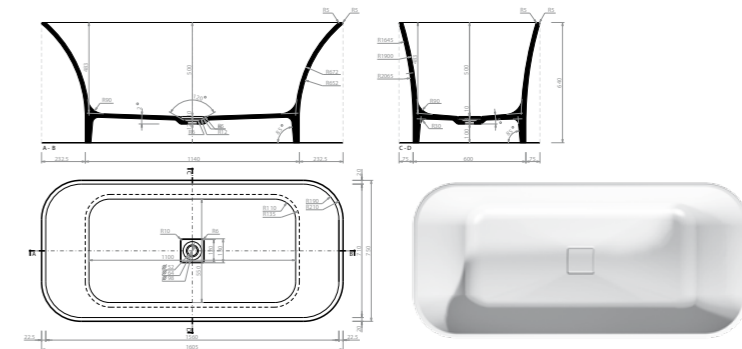

Wanna wolnostojąca – przez lata synonim luksusu dostępnego wyłącznie dla nielicznych, wybranych posiadaczy przestronnych salonów kąpielowych, o odpowiednio dużych zasobach finansowych – dziś w zasadzie niezbędny element każdej stylowej i modnej łazienki!