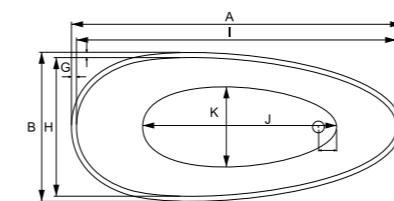

IDEALNE W KOMPLECIE

Model	Wymiary [cm]	Obudowa H [cm]	Pojemność [L]	Cena netto [PLN]
GOYA 160	160 x 70		200	2750.00

Odplyw klik-klak w cenie wanny
Wanna dostępna we wszystkich kolorach palety RAL w pełnym kolorze
*kolor czarny lub czerwony nr 3000 +10% do ceny wanny, pozostałe kolory +50% do ceny wanny
Materiał: Mineral DuraBe

A	B	C	D	E	F	G	H	I	J	K	L	M	N
1600	706	570	630	-	-	15	676	1570	1200	480	1080	-	-