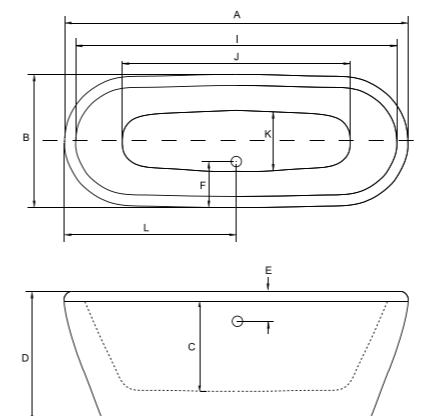

A	B	C	D	E	F	G	H	I	J	K	L	M	N
1700	750	460	620	70	230	35	600	1540	1090	470	-	75	-
1800	800	460	620	70	230	35	640	1640	1190	470	-	80	-

VICTORIA_ wanna wolnostojąca

NEW

IDEALNE W KOMPLECIE

Model	Wymiary [cm]	Obudowa H [cm]	Pojemność [L]	Cena netto [PLN]
VICTORIA 160	160 x 75	190	2625.00	
VICTORIA 185	185 x 83	275	2840.00	
VICTORIA 160 pod zabudowę	160 x 75	190	1525.00	
VICTORIA 185 pod zabudowę	185 x 83	275	1730.00	