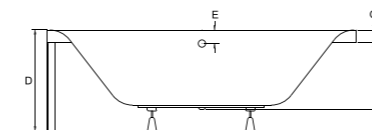

A	B	C	D	E	F	G	H	I	J	K	L	M	N
1600	750	430	590	70	210	80	680	1360	960	520	-	60	-
1800	850	445	590	95	230	80	800	1600	1100	620	-	-	-