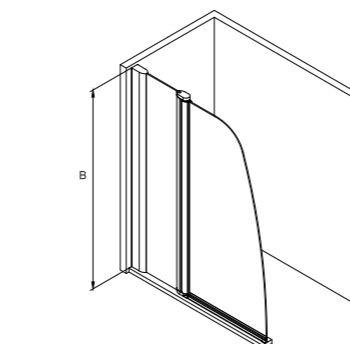

Model	Wymiary [cm]	Kolor szkła	Cena netto [PLN]
AVIS	120 x 145	przejrzyste	850.00

NEW Parawan w sprzedaży od września 2016 r.

A	B	C	D	E	F	G	H	I
1200 - 1225	1450	313	810	-	-	-	-	-

NEW