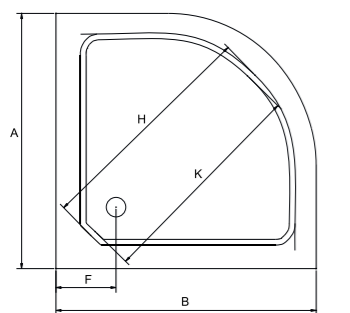

ALEX_ brodzik półokrągły

Syfon brodzikowy Besco BeSafe Środek czystości

IDEALNE W KOMPLECIE

Syfon brodzikowy
Ø 50 mm

Besco BeSafe

Model	Wymiary [cm]	Obudowa H [cm]	Pojemność [L]	Cena netto [PLN]
ALEX 70	70 x 70 x 4			255.00
ALEX 80	80 x 80 x 4			265.00
ALEX 90	90 x 90 x 4			290.00