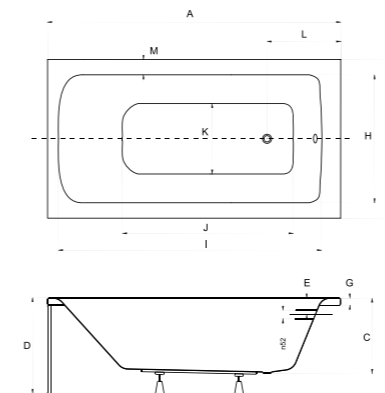

A	B	C	D	E	F	G	H	I	J	K	L	M	N
1400	700	420	555	80	-	35	530	1220	920	400	270	85	-
1500	700	425	555	90	-	35	510	1310	1020	390	265	95	-
1600	750	425	555	80	-	35	590	1380	1100	440	280	80	-
1700	750	420	555	80	-	35	580	1500	1220	440	280	85	-