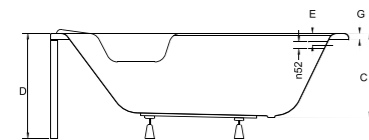

IDEALNE W KOMPLECIE

Model	Wymiary [cm]	Obudowa H [cm]	Pojemność [L]	Cena netto [PLN]
FINEZJA NOVA 140 P/L	140 x 95	51	145	630.00
FINEZJA NOVA 155 P/L	155 x 95	52	188	730.00
FINEZJA NOVA 170 P/L	170 x 110	55	235	910.00
Panel 140 P/L	140			290.00
Panel 155 P/L	155			300.00
Panel 170 P/L	170			300.00

Wanna dostępna również z powłoką Besco BeSafe za dopłatą 265 PLN
Materiał: Akryl sanitarny

A	B	C	D	E	F	G	H	I	J	K	L	M	N
1400	950	420	545	90	250	35	680	1250	980	510	300	-	-
1550	950	420	555	85	270	35	750	1420	1100	560	310	-	-
1700	1100	430	585	80	320	35	800	1590	1260	640	310	-	-