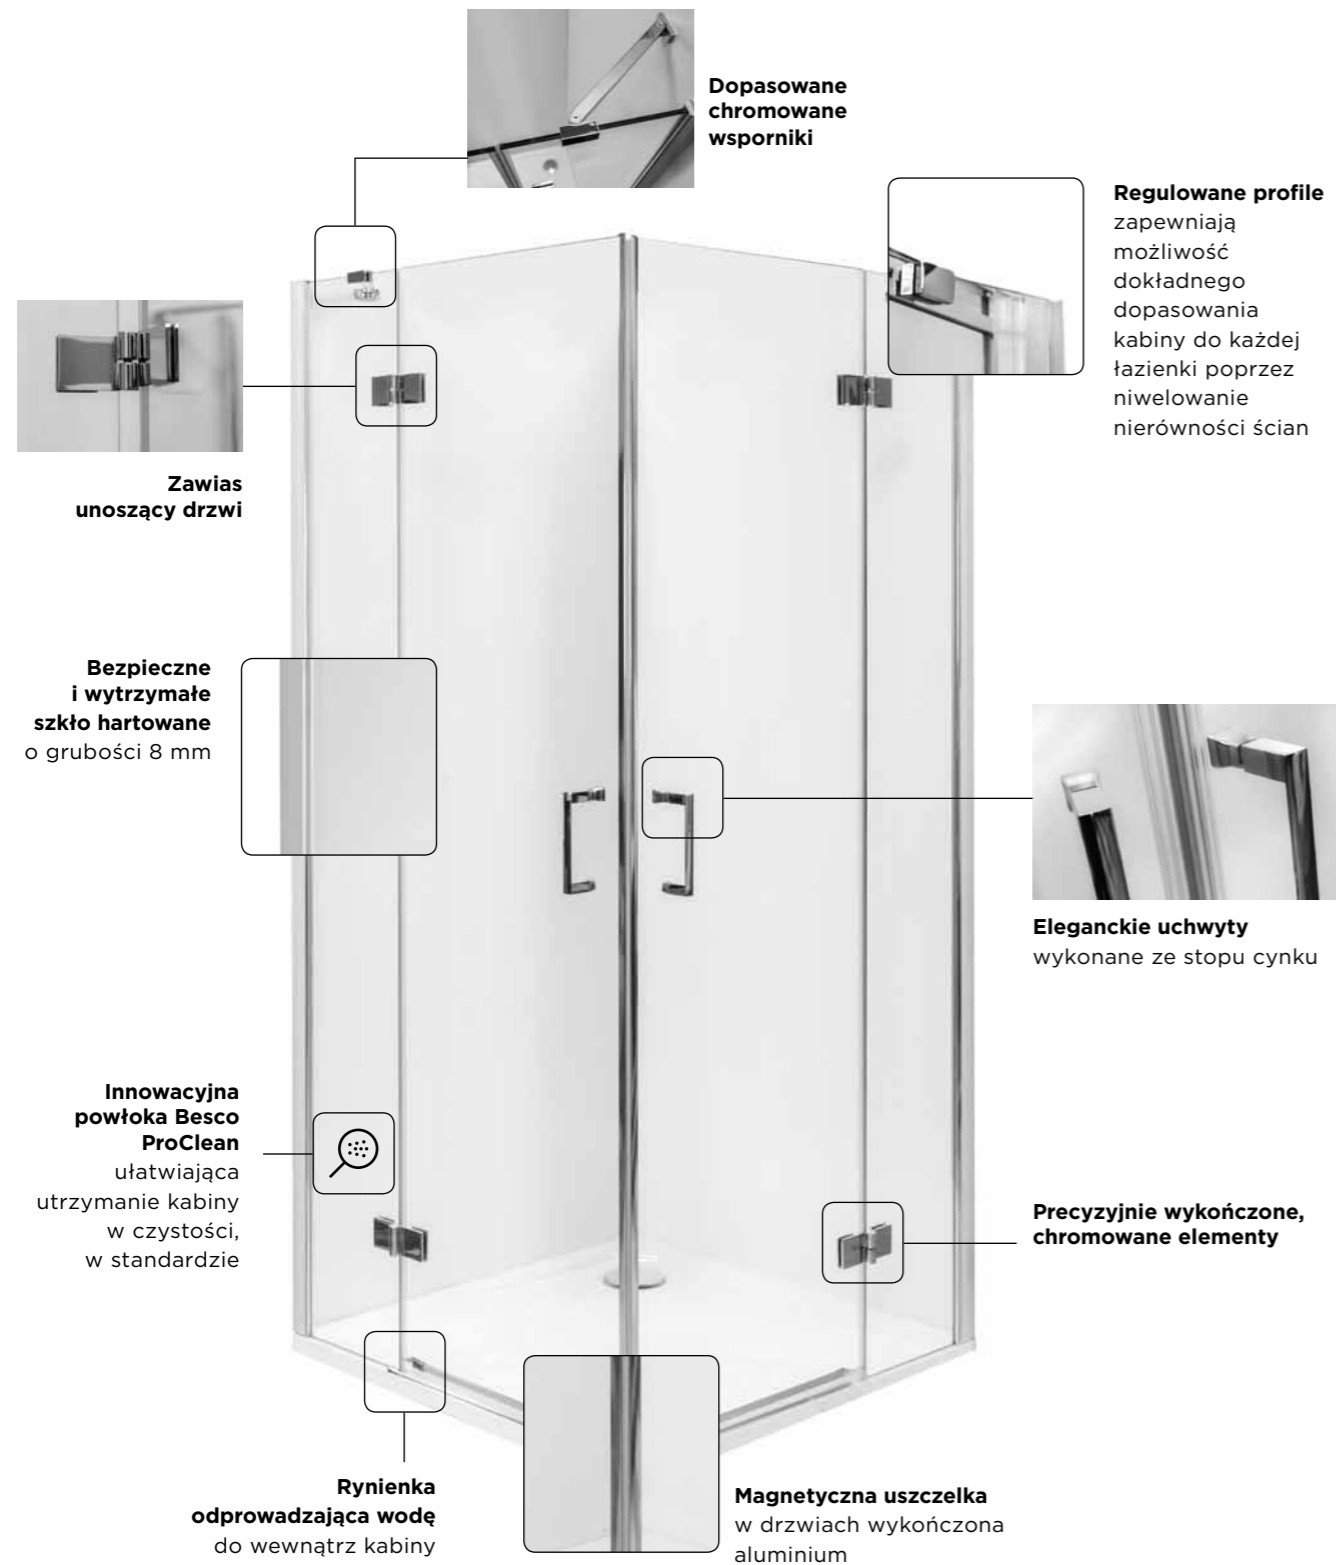

NEW

IDEALNE W KOMPLECIE

Besco ProClean Brodzik Bergo SlimLine

Cechy kabiny

- Bezpieczne szkło 8 mm
- Profil, zawiasy i wsporniki chrom błysk
- Regulacja przyścienna niwelacja nierówności ściany: Viva 90 x 90 x 195: 885 - 910 mm / stronę
- Magnetyczna uszczelka w drzwiach
- Zawias unoszący drzwi
- Rynienka odprowadzająca wodę do wewnątrz kabiny