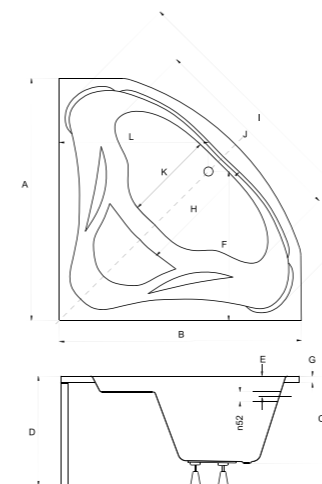

IDEALNE W KOMPLECIE

Model	Wymiary [cm]	Obudowa H [cm]	Pojemność [L]	Cena netto [PLN]
EWA 134	134 x 134	54	190	835.00
Panel 134	134			300.00

Wanna dostępna również z powłoką Besco BeSafe za dopłatą 265 PLN
Materiał: Akryl sanitarny

A	B	C	D	E	F	G	H	I	J	K	L	M	N
1340	1340	440	575	110	770	35	810	1630	1140	610	770	-	-