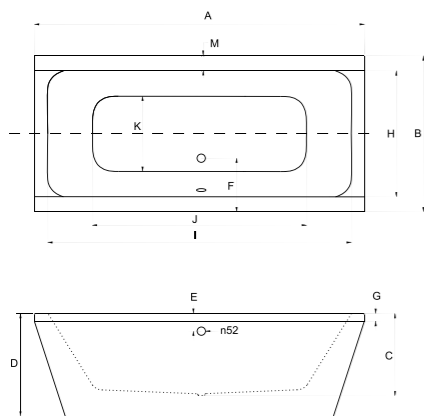

IDEALNE W KOMPLECIE

Model	Wymiary [cm]	Obudowa H [cm]	Pojemność [L]	Cena netto [PLN]
VERA 170	170 x 75	185	2625.00	
VERA 180	180 x 80	203	2840.00	
VERA 170 pod zabudowę	170 x 75	185	1525.00	
VERA 180 pod zabudowę	180 x 80	203	1730.00	

Odpiływ klik-klak lub automatyczny syfon z przelewem w cenie wanny
Wanna dostępna we wszystkich kolorach palety RAL w pełnym kolorze lub opcji dwukolorowej
*kolor czarny lub czerwony nr 3000 +10% do ceny wanny, pozostałe kolory +50% do ceny wanny
Materiał: Kompozyt sanitarny

A	B	C	D	E	F	G	H	I	J	K	L	M	N
1700	750	460	620	70	230	35	600	1540	1090	470	-	75	-
1800	800	460	620	70	230	35	640	1640	1190	470	-	80	-