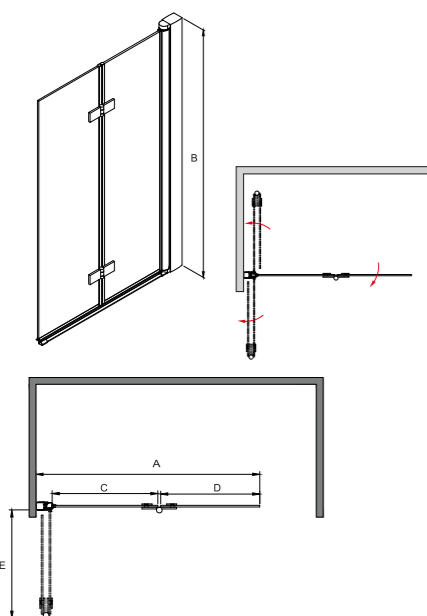

Model	Wymiary [cm]	Kolor szkła	Cena netto [PLN]
PRESTIGIO	80 x 150	przejrzyste	865.00

A	B	C	D	E	F	G	H	I
790-815	1500	371	349	380	-	-	-	-

Cechy parawanu

- Bezpieczne szkło 6 mm
- Profil chrom błysk
- Zakres regulacji 180°
- Uniwersalny model: Prawy / Lewy montaż

- Regulacja przyścienna: niwelacja nierówności ściany