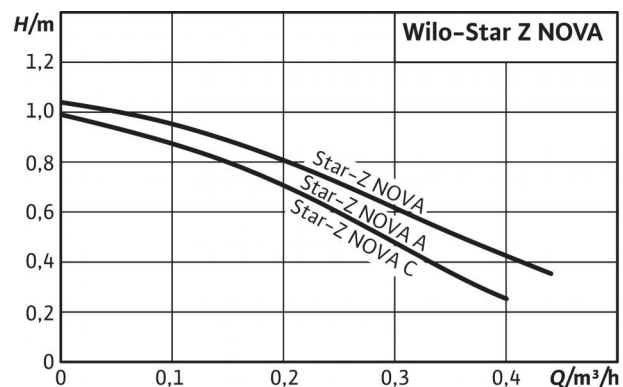

Descrierea seriei constructive: Wilo-Star-Z NOVA

Figura similară

Tip constructiv

Pompă de circulație cu rotor umed, cu racord filetat și motor sincron rezistent la curenți de blocare.

Domenii de utilizare

Sisteme de recirculare a apei potabile industrie și instalații pentru clădiri.

Această pompă de circulație se folosește numai pentru apa potabilă.

Codul tipului

Exemplu:

Star-Z

NOVA

A

C

Wilo-Star-Z NOVA

Pompă de circulație pentru apă potabilă, cu rotor electric imersat
Denumire de tip
cu vană de închidere cu sferă și vană de refulare
de refulare
cu vană de închidere cu sferă, vană de refulare și întrerupător orar cu fișă

Particularități/avantaje ale produsului

- Putere absorbită redusă de numai 3 până la 4,5 W, datorită motorului sincron
- Domeniu extins de utilizare pentru apă cu conținut de calcar: până la 3,57 mmol/l (20 °dH)
- Racordare electrică rapidă fără scule datorită sistemului Wilo-Connector
- Protecție sigură împotriva bacteriilor și coroziunii datorită folosirii de materiale de calitate superioară pentru o durată lungă de exploatare
- Motor service flexibil: Schimbarea rapidă a tuturor pompelor

Date tehnice

- Temperatura agentului pompat Apă caldă menajeră cu o duritate max. 20°dH: max. +65°C, pe perioade scurte (2 h) până la +70°C
- Alimentare electrică 1~230 V, 50 Hz
- Tip de protecție IP 42
- Diametru nominal Rp ½
- presiune de lucru max. 10 bar

Dotare și funcții

- Conectare electrică rapidă cu Wilo-Connector
- Vană integrată de închidere cu sferă la aspirație (doar Star-Z NOVA A, Star-Z-NOVA C)
- Vană integrată de reținere pe refulare (doar Star-Z NOVA A, Star-Z-NOVA C)
- Motor rezistent la curentul de blocare
- Întrerupător orar cu fișă (doar Star-Z NOVA C)
- Cablu de conectare de 1,8 m cu fișă Schuko (numai Star-Z NOVA C)
- Termoizolație, dotare de serie

Materiale

- Carcasa pompei: Alamă
- Rotor hidraulic: Material plastic
- Arbore: oțel inoxidabil
- Lagăr: cărbune impregnat cu rășină sintetică

Conținutul livrării

- Pompa
- Izolație termică
- Wilo-Connector
- Etanșări
- Instrucțiuni de montaj și utilizare

Accesorii

- Fitinguri
- Fitinguri
- Conector Wilo cu cablu de conectare de 2 m și ștecher Schuko
- Ștecher unghiular cu cablu de conectare 2 m