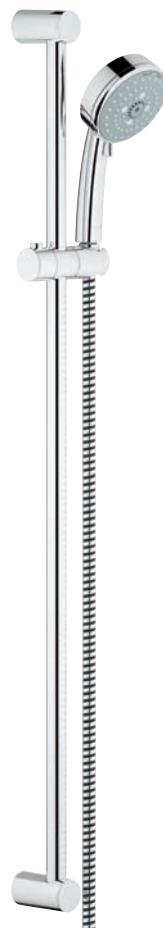

Showers

27 586 001
Shower wall holder set

28 626 000
Shower outlet elbow
27 594 000
Hand shower holder

27 789 001
New Tempesta Cosmopolitan 100
Shower set 900 mm
27 928 001
Shower rail 600 mm

27 922 000
New Tempesta Cosmopolitan 160
Shower System