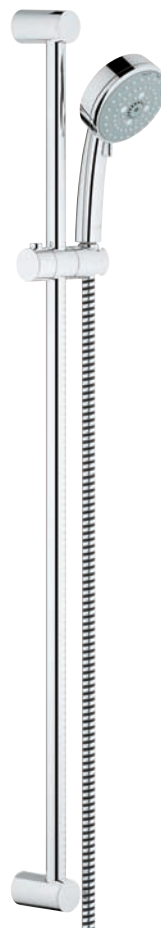

27 586 001

New Tempesta Cosmopolitan 100
Shower wall holder set

27 789 001

New Tempesta Cosmopolitan 100
Shower set 900 mm

27 928 001

Shower rail 600 mm

27 922 000

New Tempesta Cosmopolitan 160
Shower System