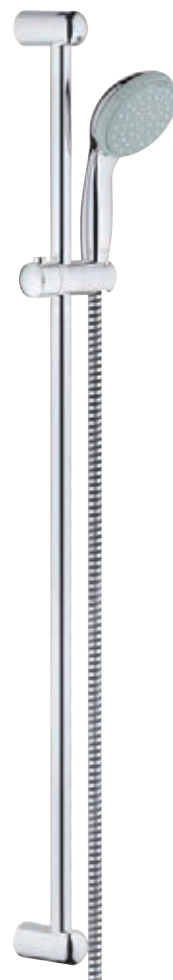

Showers

26 330 001
Shower mixer

26 164 000
New Tempesta 100
Wall holder set

25 450 001
Bath/shower mixer

28 671 000
Shower outlet elbow
28 605 000
Wall hand shower holder

27 646 000
New Tempesta 100
Shower set 900 mm
27 598 000
Shower rail 600 mm