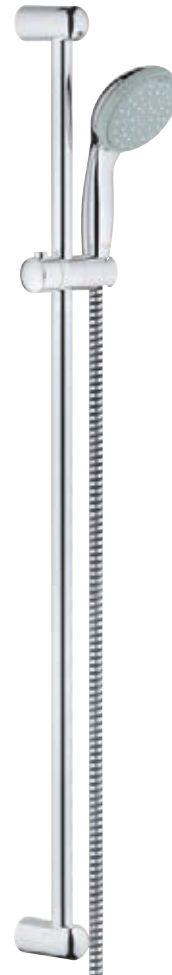

Showers

26 164 000
New Tempesta 100
Wall holder set

25 483 001
Bath/shower mixer

28 671 000
Shower outlet elbow
28 605 000
Wall hand shower holder

27 646 000
New Tempesta 100
Shower set 900 mm
27 598 000
Shower rail 600 mm