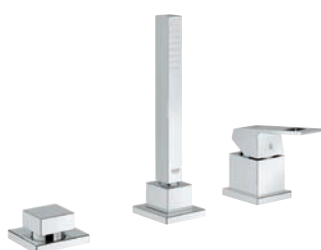

19 966 000
3-hole bath combination
for use with Talentofill
(28 990 000 / 28 991 000)