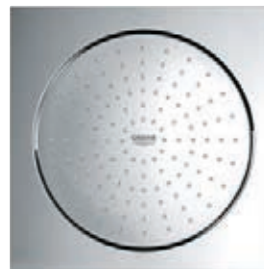

27 253 000

Head shower F-Series 5"
127 mm x 127 mm
Spray pattern: Rain

27 251 000

Side shower F-Series 5"
127 mm x 127 mm
Spray pattern: Rain

27 467 000

Ceiling shower F-Series 10"
254 mm x 254 mm
metal
Spray pattern: Rain