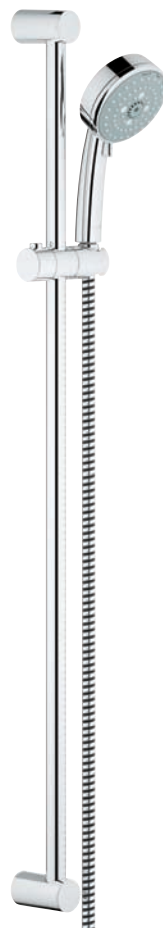

27 586 001

New Tempesta Cosmopolitan 100
Shower wall holder set

27 789 001

New Tempesta Cosmopolitan 100
Shower set 900 mm

27 928 001

Shower rail 600 mm

27 922 000

New Tempesta Cosmopolitan 160
Shower System