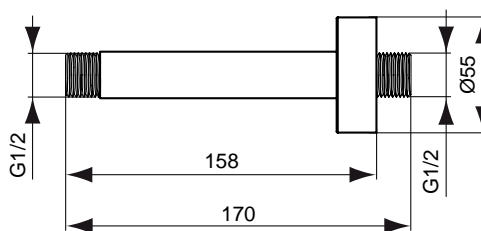

Necessary equipment

IdealRain wall arm 400 mm	B9445AA
IdealRain wall arm 300 mm	B9444AA
IdealRain ceiling arm 150 mm	B9446AA

Finishes

AA Chrome

	A
B 9845..	400 x 400
B 9844 ..	300 x 300

	A	B	C	D
B 9445..	420	403	392	109
B 9444 ..	312	300	290	118