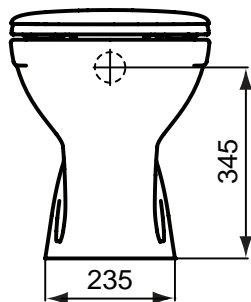

Finishes

01 White