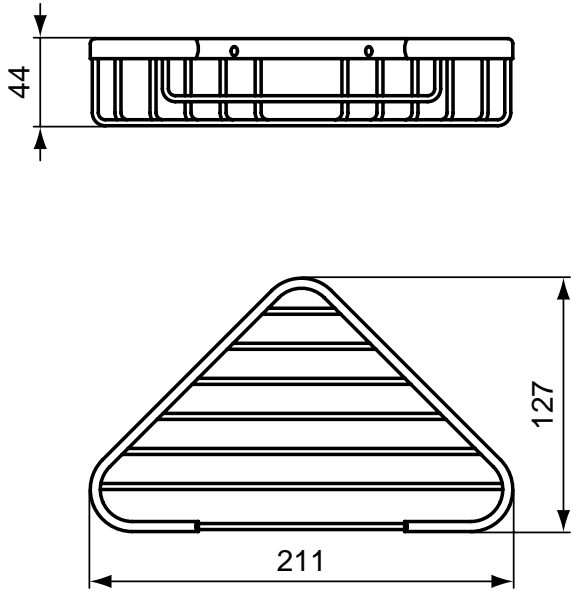

Finishes

AA Chrome

A 9105 ..

A 9112 ..

**Description**

Iom frosted glass shelf 52 cm, chrome.

Iom transparent glass shelf 52 cm, chrome.

Product