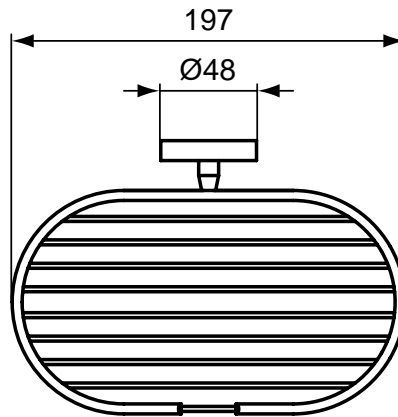

Finishes

AA Chrome

A 9105 ..

A 9112 ..

**Description**

Iom frosted glass shelf 52 cm, chrome.

Iom transparent glass shelf 52 cm, chrome.

Product