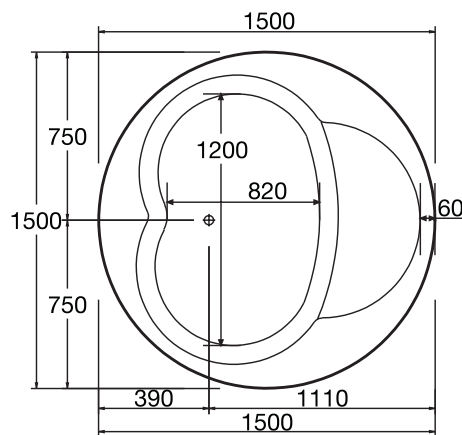

Finishes

01 White