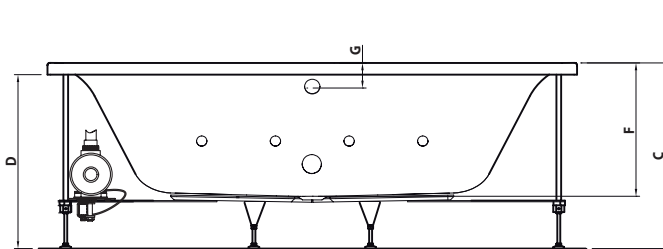

Finishes

- 01 White
- AC White

Aida Design Duo	A	B	C	D	E	E'	F	G	H	L
180x80	180	80	60	56	6	4	45	8	96	30
190x90	190	90	60	56	7,5	4	45	8	106	40

Whirlpool tub Rectangular

Aida Design

Designer: Artefakt

Description