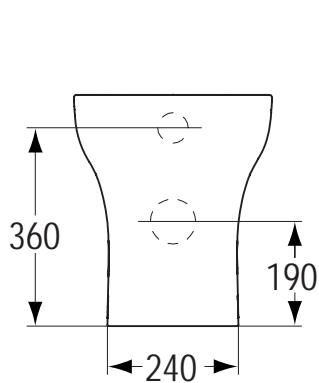

Finishes

01 White