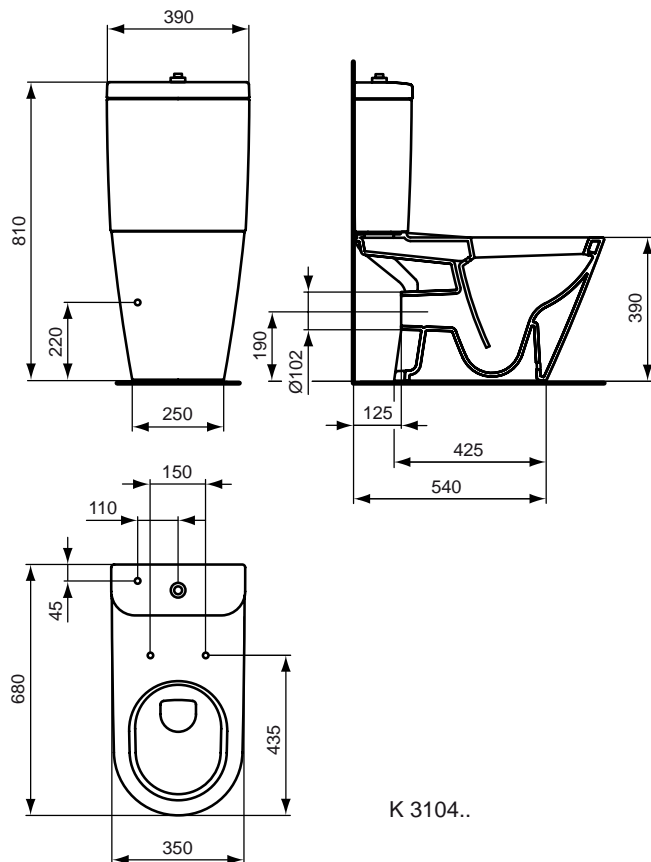

Finishes

01 White