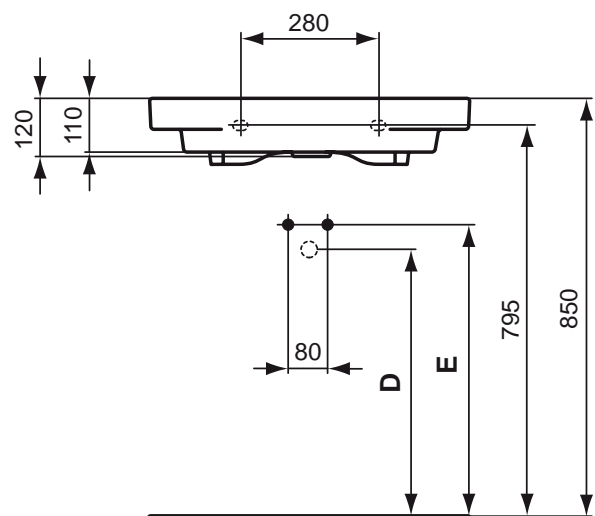

Finishes

01 White

AA Chrome

				Ceramics		Furniture		tap holes
	A	B	C	D	E	D	E	
T 0136 ..	550	495	70	595	645	560	610	ooo