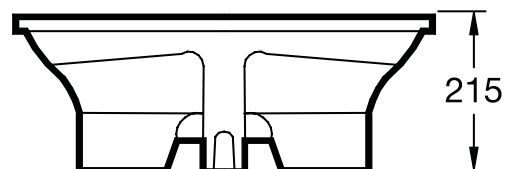

Finishes

01 White