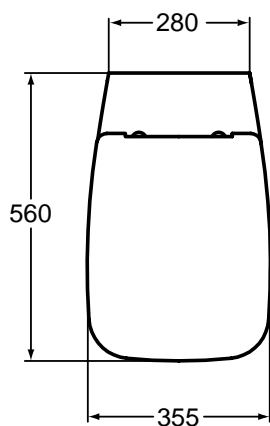

Finishes

01 White