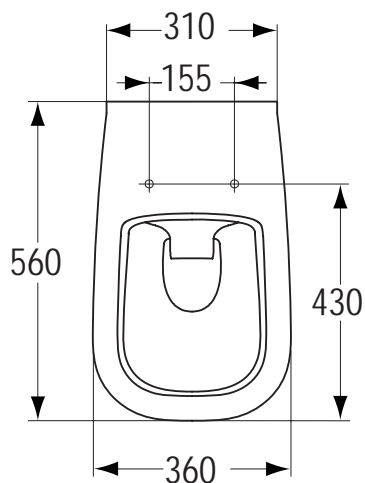

Finishes

01 White