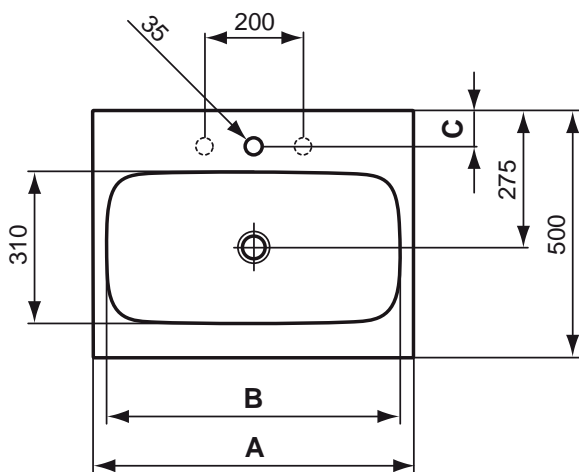

Finishes

01 White

AA Chrome

				Ceramics		Furniture		tap holes
	A	B	C	D	E	D	E	
T 0136 ..	550	495	70	595	645	560	610	ooo