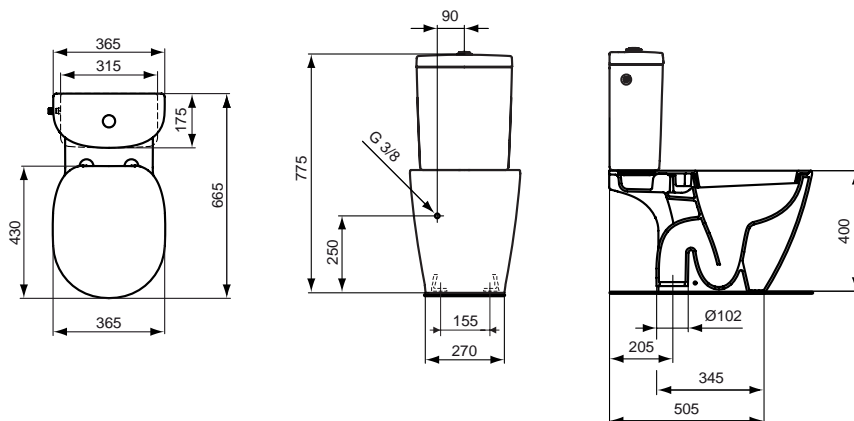

Finishes

01 White