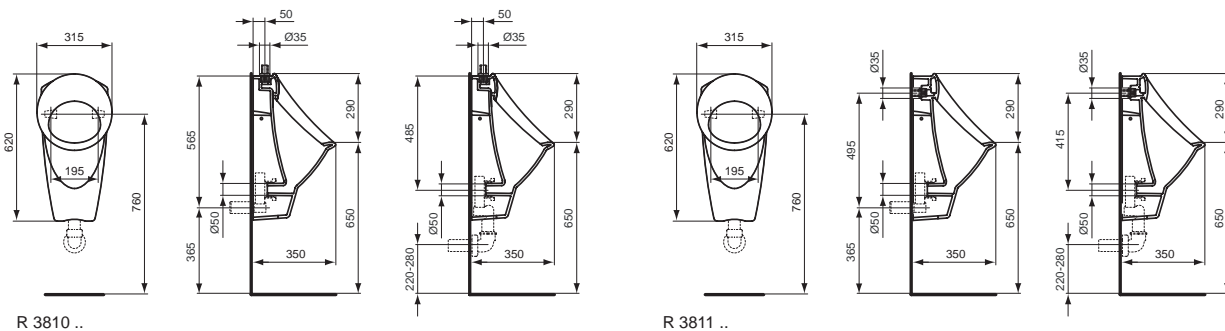

Finishes

01 White

R 3810 ..