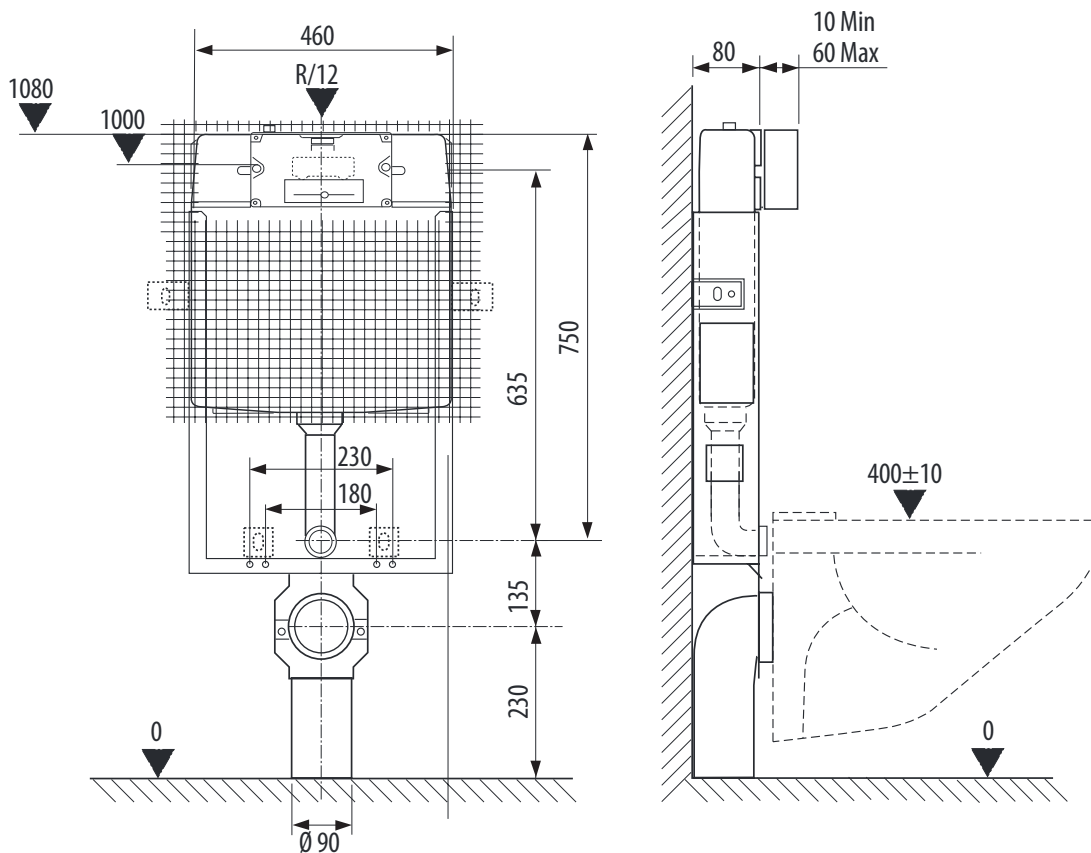

Finishes

AA Chrome