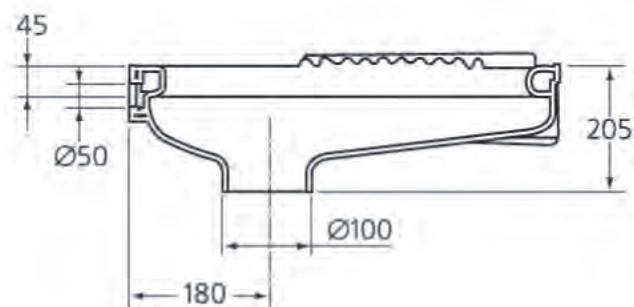

Finishes

01 White