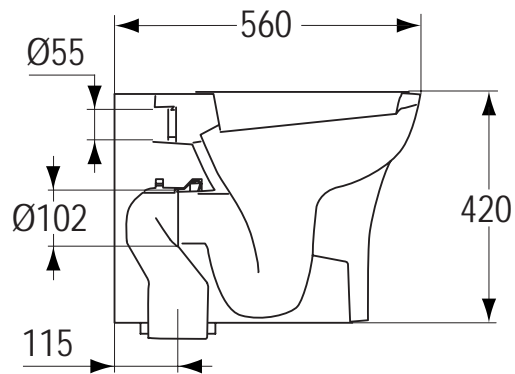

Finishes

01 White