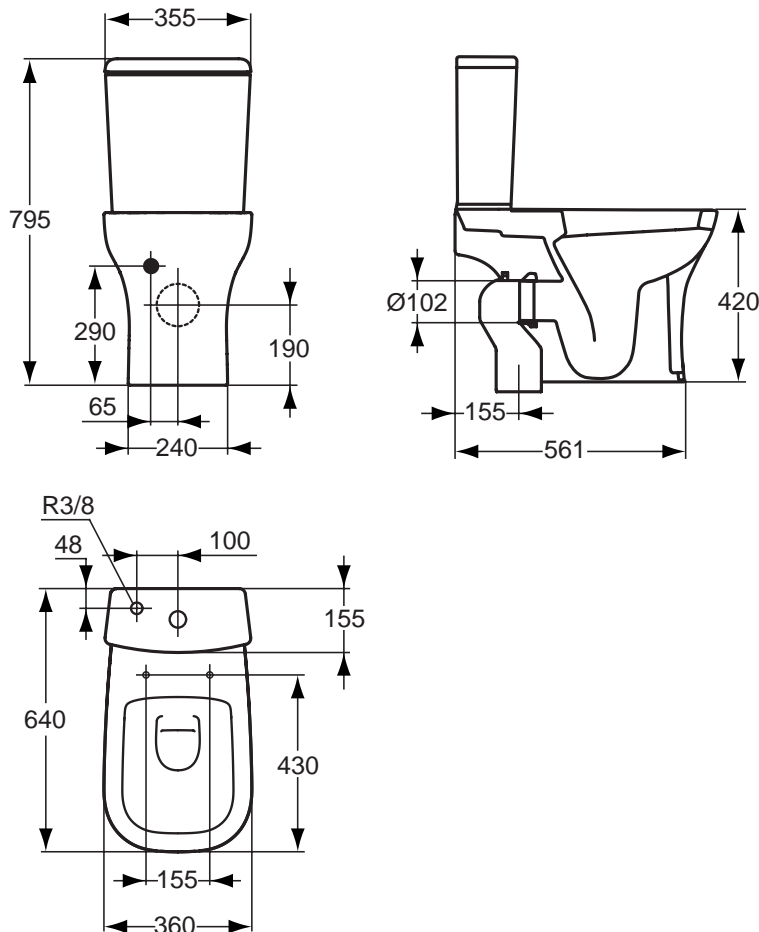

Finishes

01 White