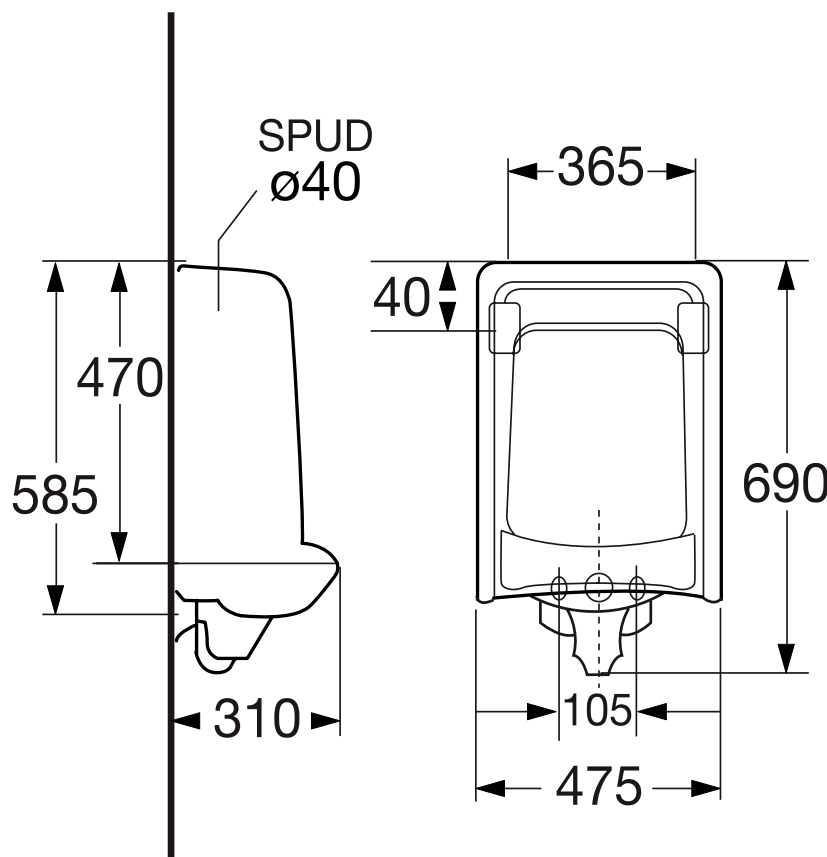

Finishes

01 White