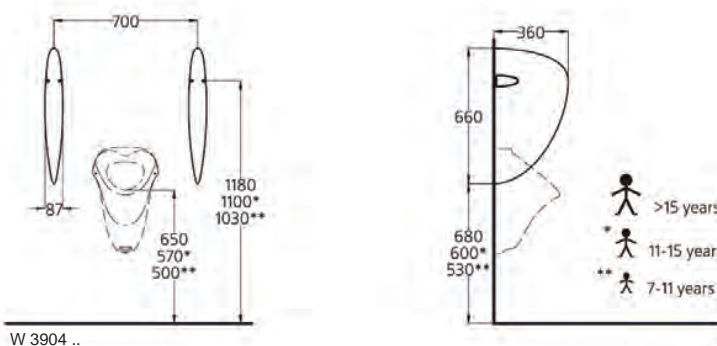

R 3811 ..

W 3904 ..