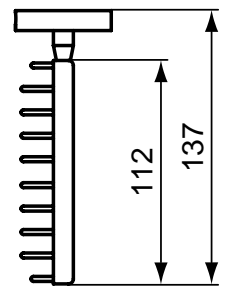

Finishes

AA Chrome

A 9105 ..

A 9112 ..

**Description**

Iom frosted glass shelf 52 cm, chrome.

Iom transparent glass shelf 52 cm, chrome.

Product