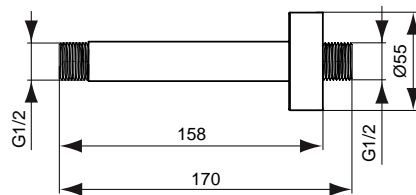

Necessary equipment

IdealRain wall arm 400 mm	B9445AA
IdealRain wall arm 300 mm	B9444AA
IdealRain ceiling arm 150 mm	B9446AA

Finishes

AA Chrome

	A	B	C	D
B 9445..	420	403	392	109
B 9444 ..	312	300	290	118

B 9446 ..