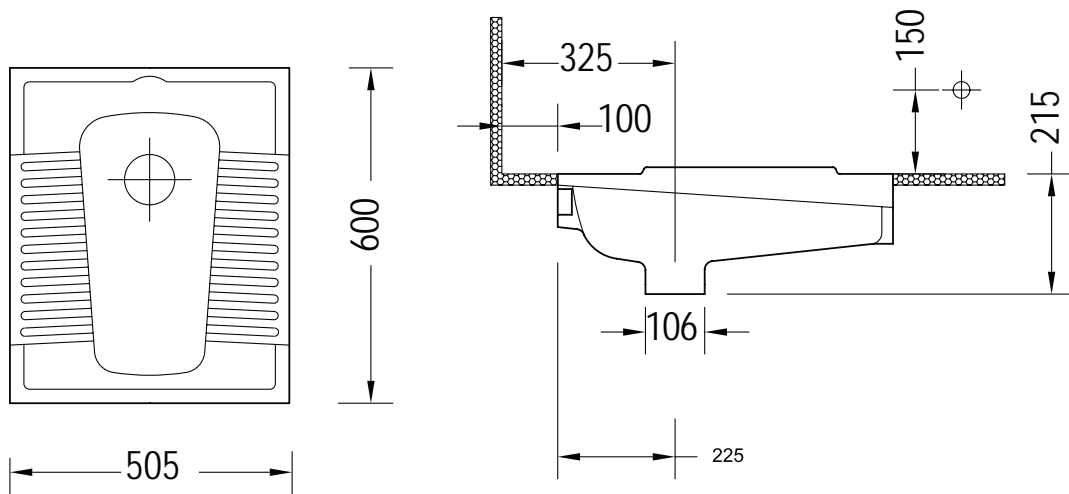

Finishes

01 White