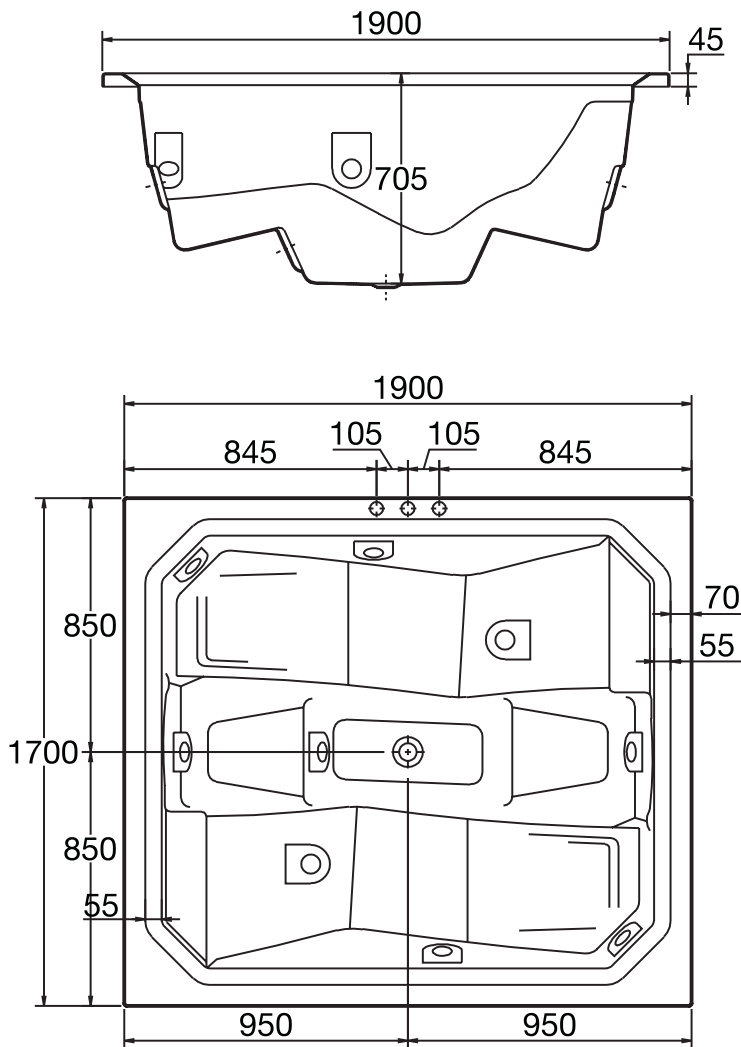

Finishes

01 White