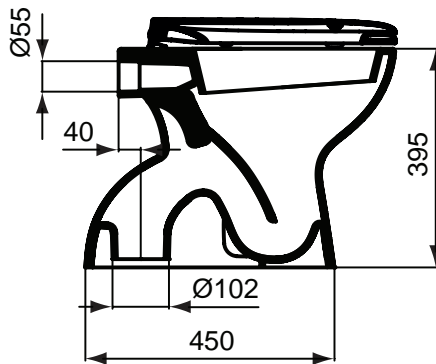

Finishes

01 White