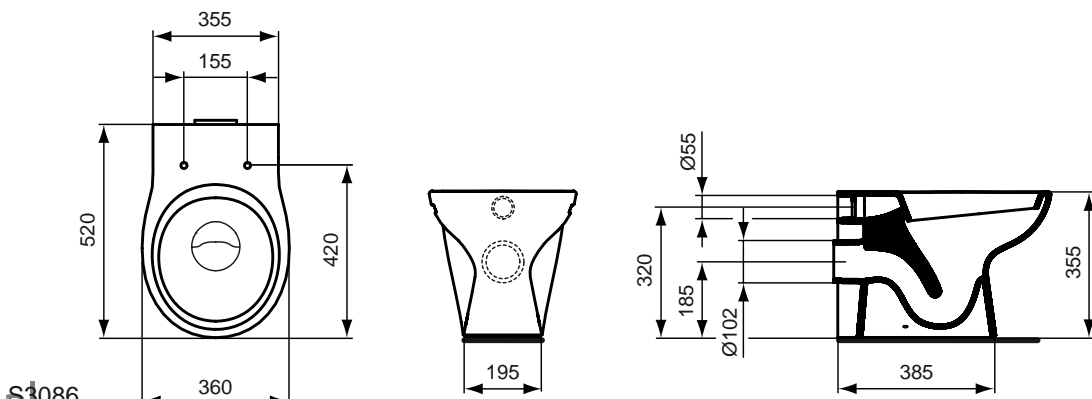

Finishes

- 01 White
- 36 Blue