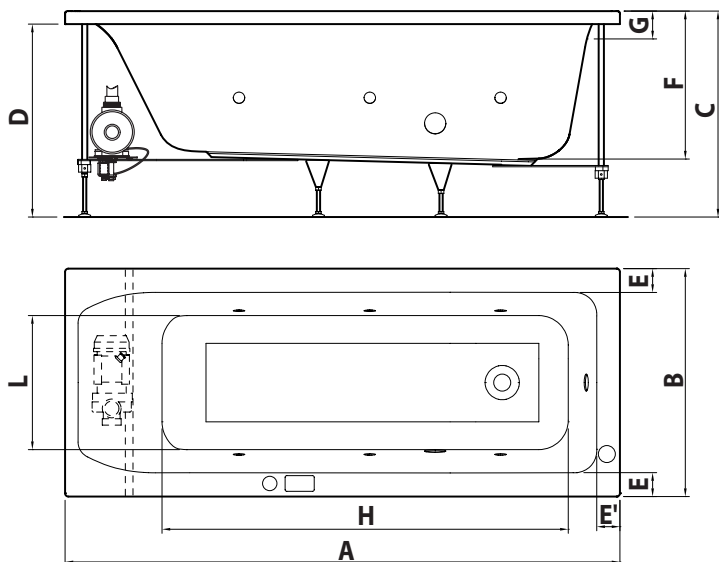

Recommended equipment

Headrest white (1 piece)	K2525AC
--------------------------	---------

Finishes

01 White

AC White

Aida Design Rectangular	A	B	C	D	E	E'	F	G	H	L
160x70	160	70	60	56	7	7	45	8	90	25
170x70	170	70	60	56	7	7	45	8	100	25
170x75	170	75	60	56	7	7	45	8	100	25
170x80	170	80	60	56	7	7	45	8	100	30