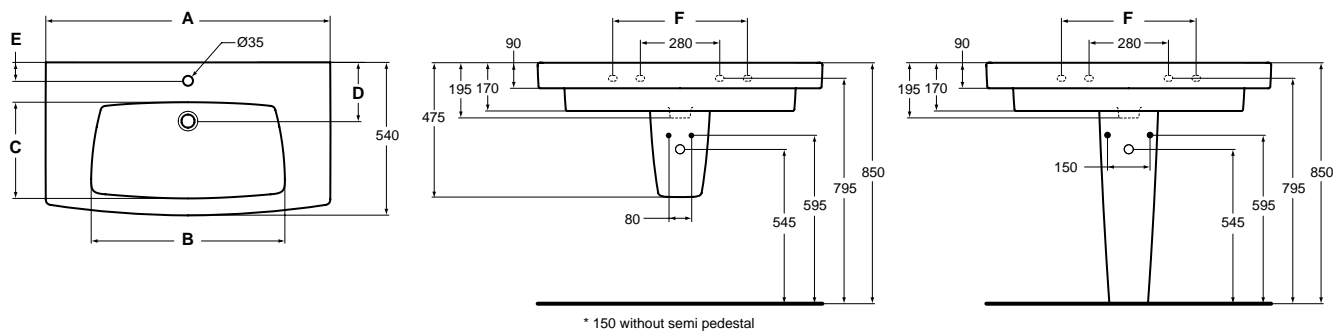

Necessary equipment

Fixation set	K710767
--------------	---------

Recommended equipment

Pedestal	T409701
Semi pedestal	T409801

Finishes

01 White

	A	B	C	D	E	F	G	H	J	K	L	M
T 0018 ..	805	585	335	210	70	0	80	195	470	285	550	600
T 0017 ..	705	585	335	210	65	0	80	200	475	285	550	600