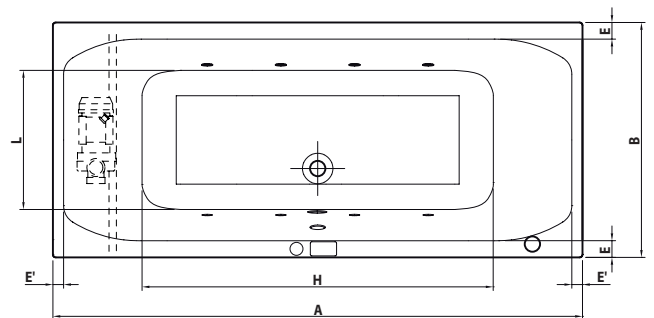

Finishes

- 01 White
- AC White

Aida Design Duo	A	B	C	D	E	E'	F	G	H	L
180x80	180	80	60	56	6	4	45	8	96	30
190x90	190	90	60	56	7,5	4	45	8	106	40

Whirlpool tub Rectangular

Aida Design

Designer: Artefakt

Description