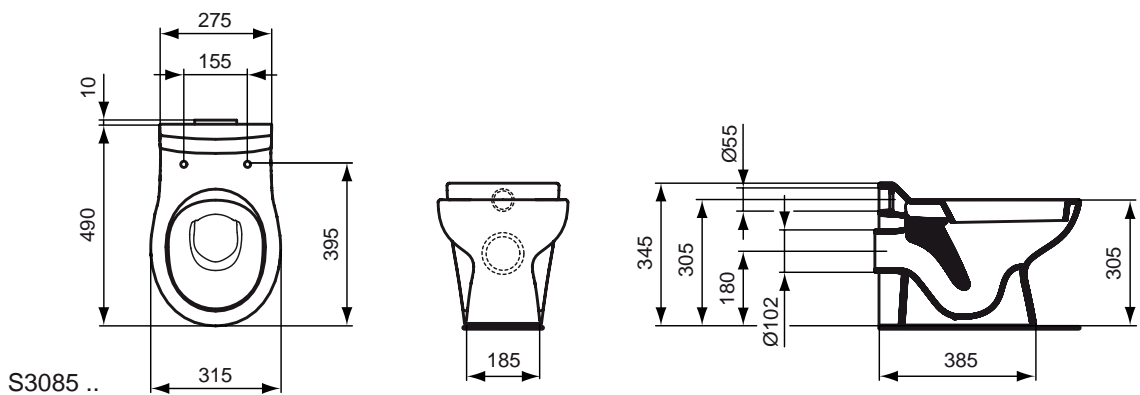

Finishes

- 01 White
- 36 Blue