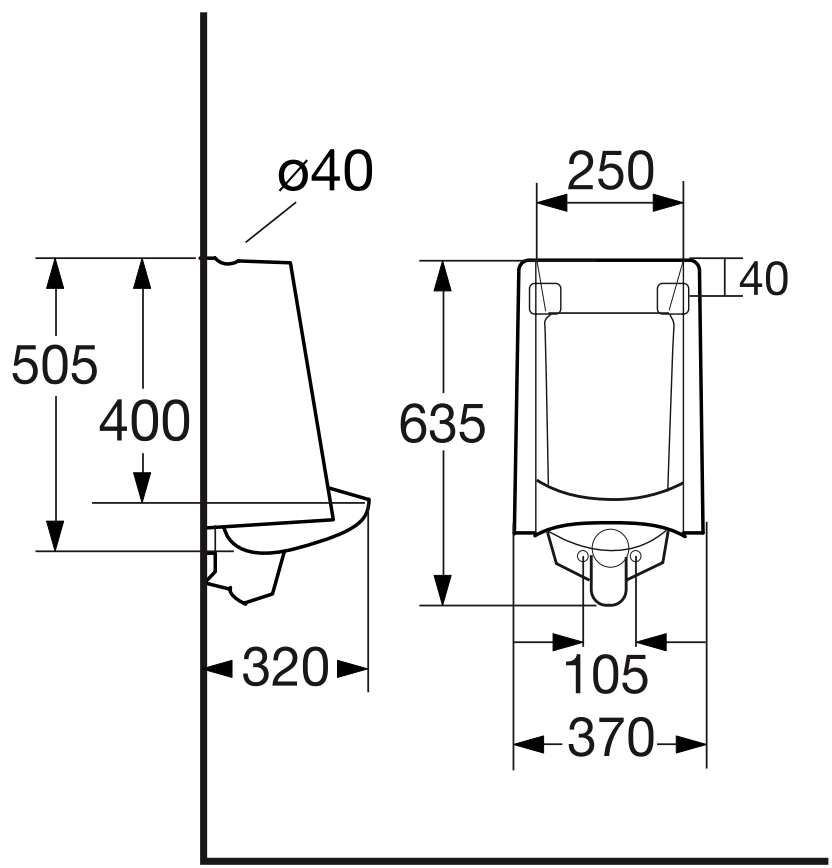

Finishes

01 White