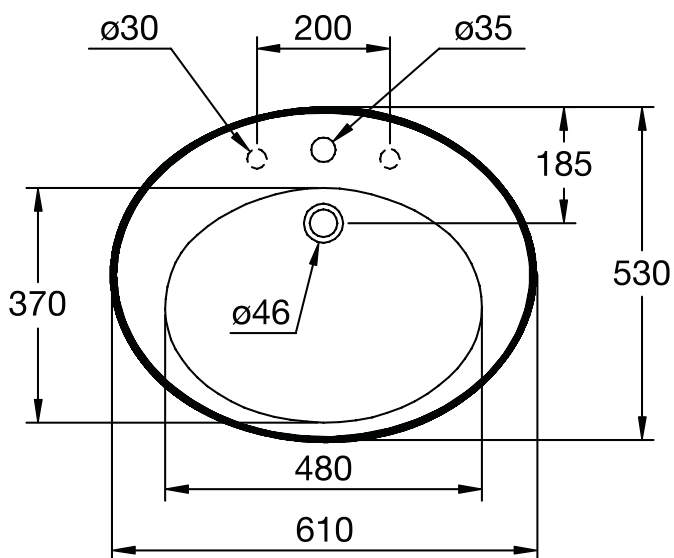

Finishes

01 White