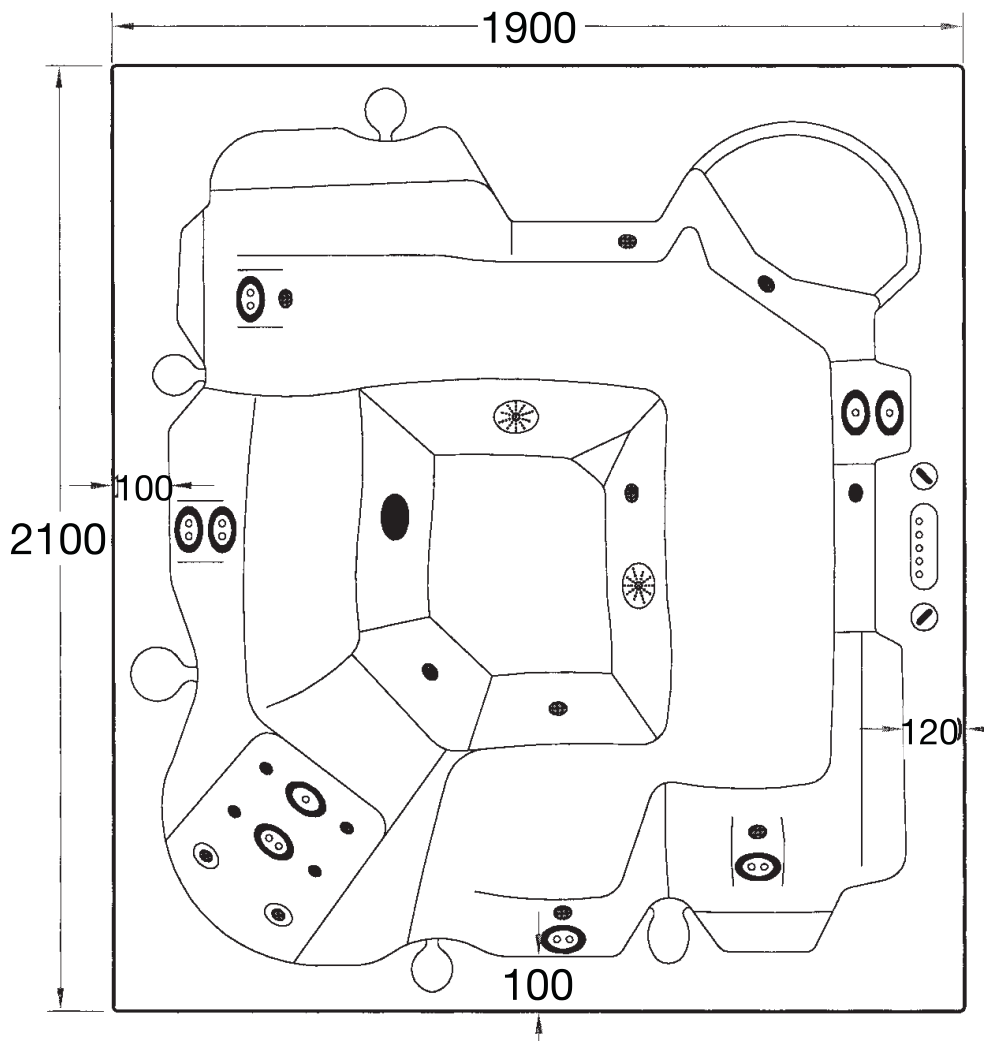

Finishes

01 White