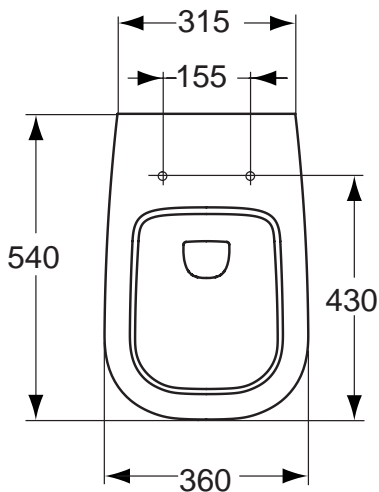

Finishes

01 White