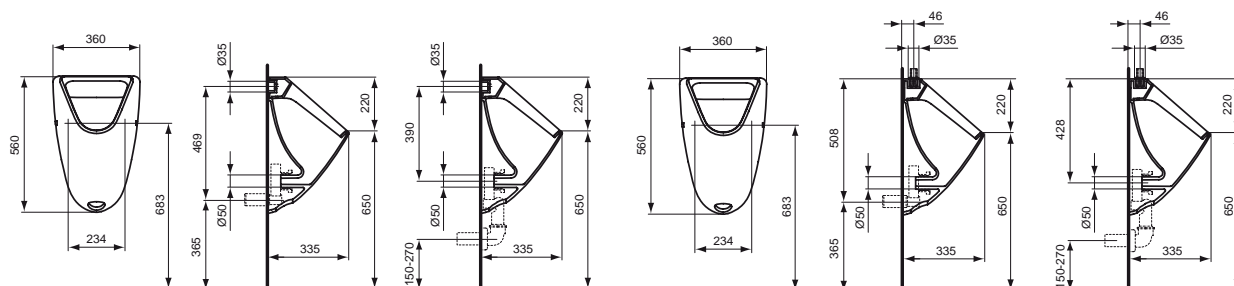

K 5539 ..

Finishes

01 White

K 5538 ..