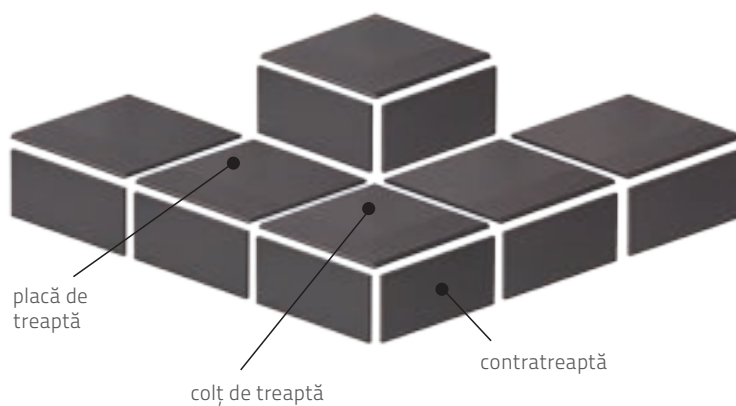

CLINKER

cm	cm	bucăți	m²	kg	kg/m²	m²
30x30	1,1	11	0,99	24,8	25	39,6
30x33 rebord drept	1,1	6	0,59	-	-	-
33x33 rebord de colț	1,1	2	0,2	-	-	-
30x30 treaptă	1,1	10	0,9	22,55	25,05	36
24,5x6,5 elevație	0,74	63	1	16	16	63
30x14,8 contratreaptă	1,1	22	0,98	24,31	24,81	39,2
30x8	1,1	42	1,01	-	-	-
30x8 plintă	1,1	10	0,48	-	-	-
30x14,8 pervaz A	1,1	22	0,98	-	-	-
24,5x13,5 pervaz B	1,1	20	0,66	-	-	-
20x10 pervaz C	1,1	34	0,68	-	-	-