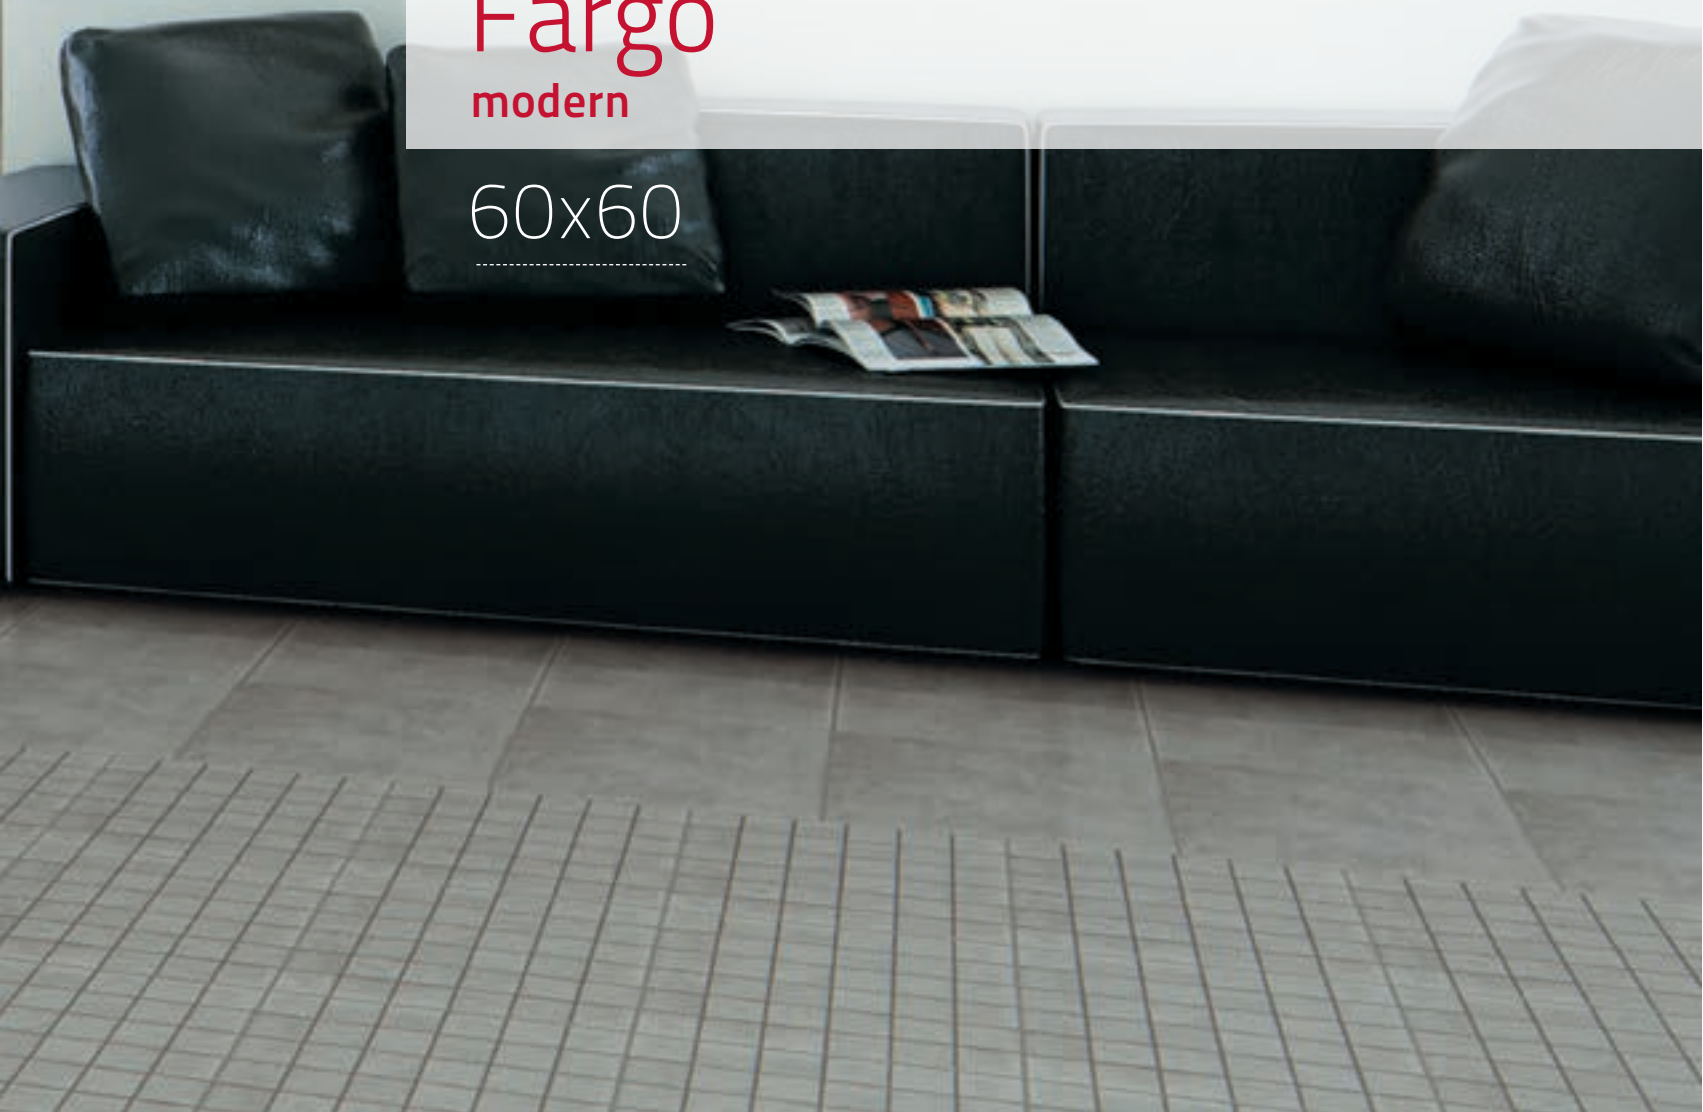

5 4 clasa de rezistență la frecare

 plăci rezistente la îngheț

p#
192
193

Fargo

modern

60x60

nou

Placă porțelanată glazurată, alb, colecția FARGO
59,8x59,8 G1
OP360-013-1