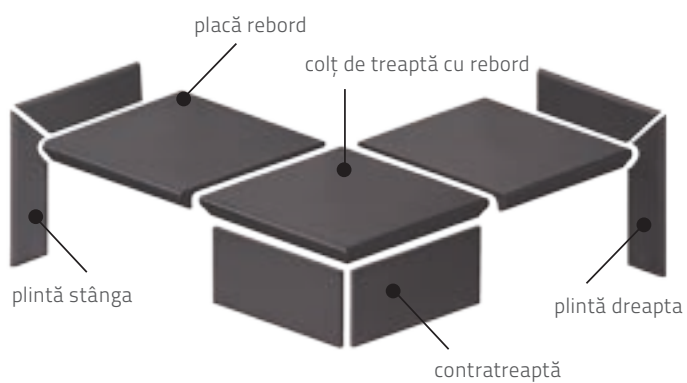

CLINKER

cm	cm	bucăți	m²	kg	kg/m²	m²
30x30	1,1	11	0,99	24,8	25	39,6
30x33 rebord drept	1,1	6	0,59	-	-	-
33x33 rebord de colț	1,1	2	0,2	-	-	-
30x30 treaptă	1,1	10	0,9	22,55	25,05	36
24,5x6,5 elevație	0,74	63	1	16	16	63
30x14,8 contratreaptă	1,1	22	0,98	24,31	24,81	39,2
30x8	1,1	42	1,01	-	-	-
30x8 plintă	1,1	10	0,48	-	-	-
30x14,8 pervaz A	1,1	22	0,98	-	-	-
24,5x13,5 pervaz B	1,1	20	0,66	-	-	-
20x10 pervaz C	1,1	34	0,68	-	-	-