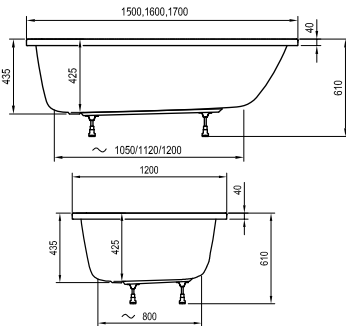

Classic
170 / 160 / 150 / 120 x 70