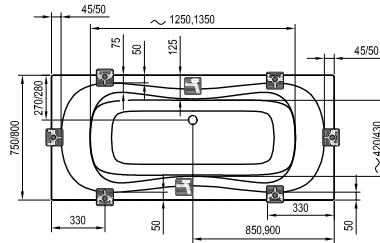

Campanula II
180x80, 170x75