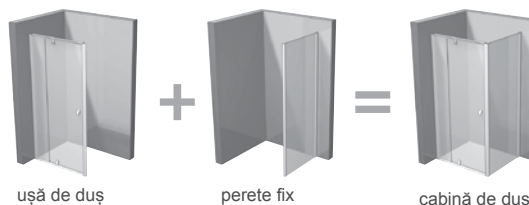

ușă de duș

perete fix

cabină de duș

Denumire (tip)	Denumire (tip)	Sticlă securizată		
		Transparent		
		Culoare profil		
		Alb	Saten	Lucios
■ PPS - 80	770-795	180	208	190
■ PPS - 90	870-895	193	216	203
■ PPS - 100	970-995	204	227	216

■ Înălțime produs 1900 mm.

Termen de livrare 4 săptămâni. Prețurile sunt în EURO și TVA inclus.