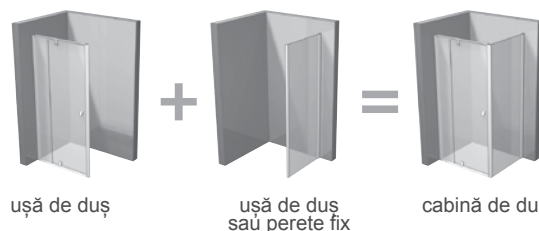

Pret de la: **405,- + 246,-**

CRV2 + CPS - ușă de duș + perete fix - cabină de duș cu intrarea frontală

Ușile de duș CRV1 sau CRV2 pot fi combinate cu un perete fix, alături de care apoi amplasați ușor o chiuvetă sau mașina de spălat.

Cădițe recomandate: Angela, Perseus, Perseus Pro, Perseus Pro Flat, Perseus Pro Chrome, Gigant Pro, Gigant Pro Flat, Gigant Pro Chrome sau rigolă sau sifon de pardoseală

Finisaj
LUCIOS SATEN ALB

Pentru un duș confortabil aveți opțiunea rectangulară al spațiului pentru duș. Considerați că, în loc de dimensiunea 90 x 90 cm puteți alege 80 x 100 cm, care vă va aduce aceeași suprafață, dar va crește confortul.

Denumire (tip)	Dimensiuni (mm)	Sticlă securizată		
		Lucios	Saten	Alb
■ CPS - 80	780-800	246	277	246
■ CPS - 90	880-900	267	294	267
■ CPS - 100	980-1000	268	308	268

Posibilități de combinare:

Combinând ușa de duș cu o altă ușă de duș sau perete fix obțineți o cabină de duș pătrată sau dreptunghiulară conform nevoilor dumneavoastră. Puteți alege dintre următoarele combinații: