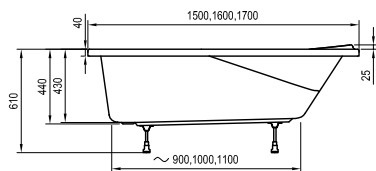

Vanda II
170 / 160 / 150 x 70