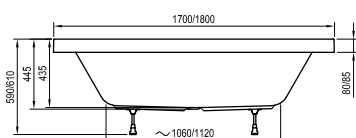

Schițe tehnice - Căzi de baie