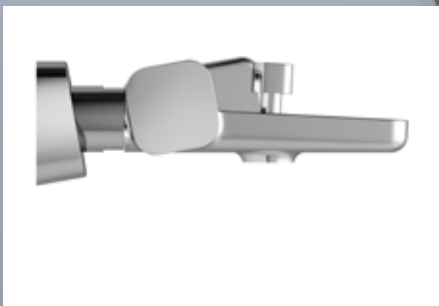

Vă veți bucura de interacțiunea dinamică, cu cada din conceptul 10°. Asimetria sofisticată conferă bateriei 10° un stil original permițând în același timp un control ușor.