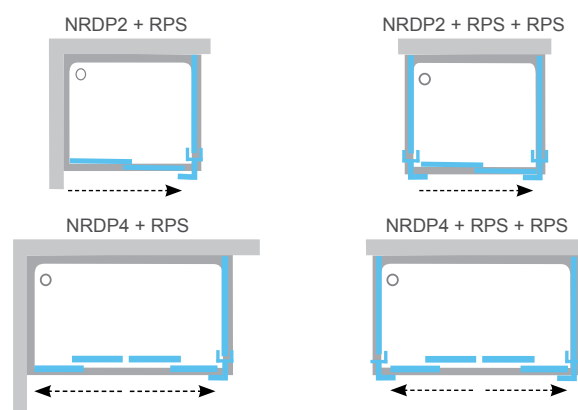

Prețul cabinei de duș se calculează adunând prețul ușii de duș cu cel al peretelui fix în conformitate cu dimensiunile selectate.