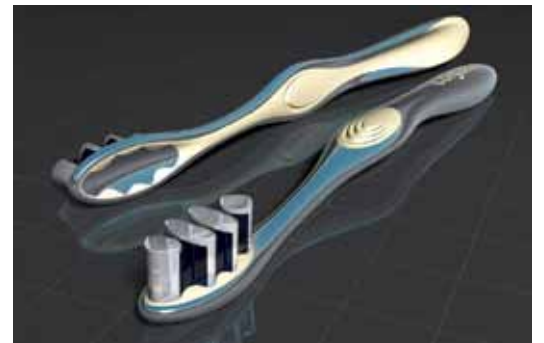

Design pentru periutele de dinți Colgate