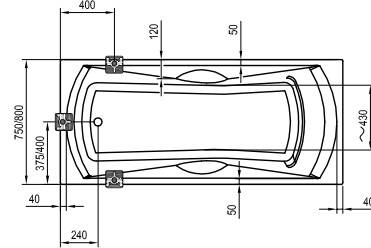

Sonata
180x80, 170 x 75