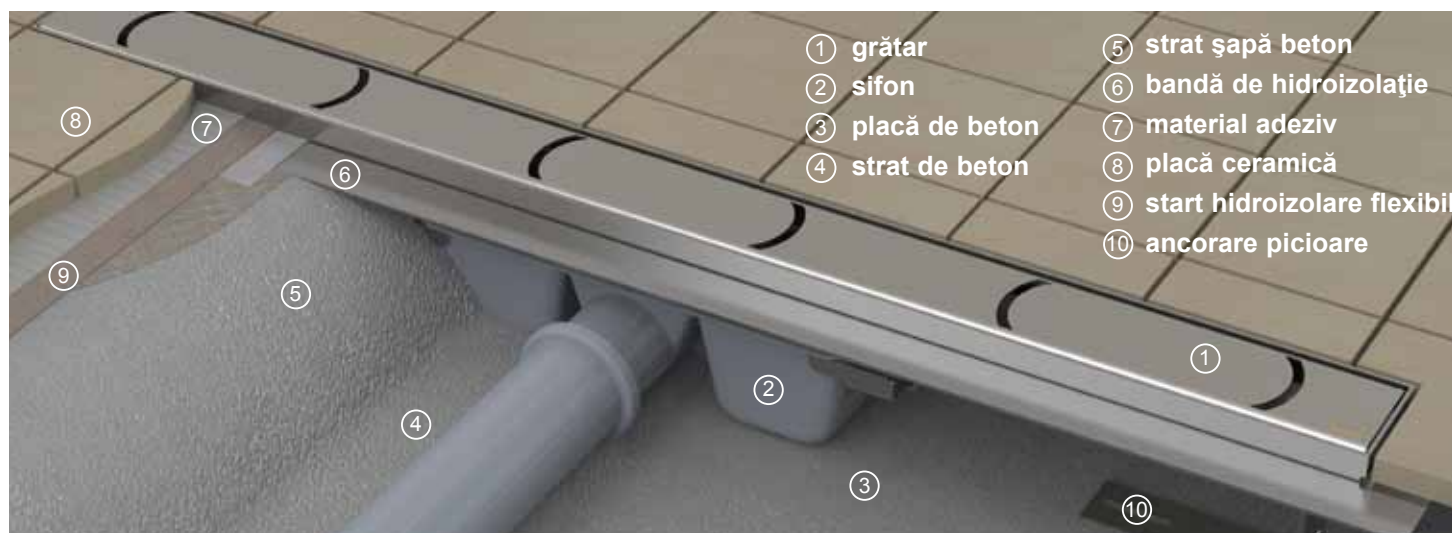

1. grătar
2. sifon
3. placă de beton
4. strat de beton
5. strat șapă beton
6. bandă de hidroizolație
7. material adeziv
8. placă ceramică
9. start hidroizolare flexibil
10. ancorare picioare

Termen de livrare 4 săptămâni. Prețurile sunt în EURO și TVA inclus.