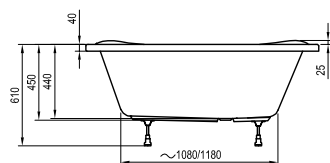

Campanula II
180x80, 170x75

Chrome
170 x 75, 160 / 150 x 70

Classic
170 / 160 / 150 / 120 x 70

Vanda II
170 / 160 / 150 x 70

Schițe tehnice - Căzi de baie

NewDay

150 x 150, 140 x 140

Gentiana