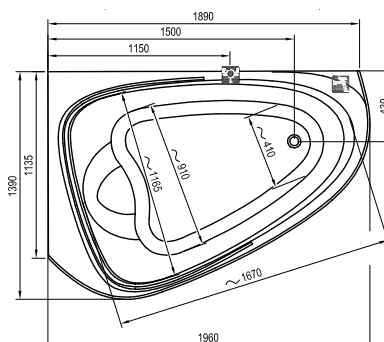

LoveStory II

196 x 139