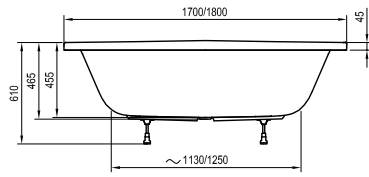

Magnolia
180 / 170 x 75