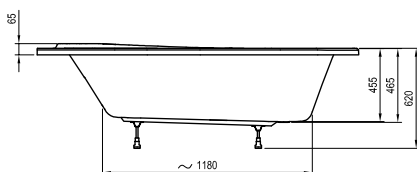

LoveStory II

196 x 139