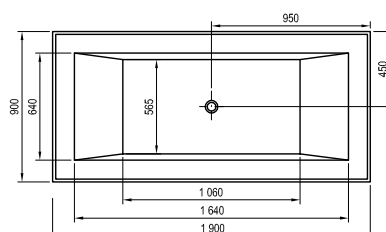

Schițe tehnice - Căzi de baie