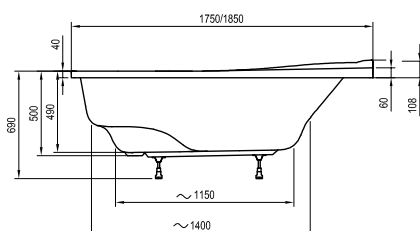

Schițe tehnice - Căzi de baie