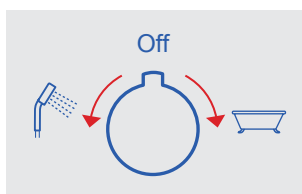

Comutator integrat

Comutatorul cadă/duș integrat în capul bateriei, pentru a ușura utilizarea.