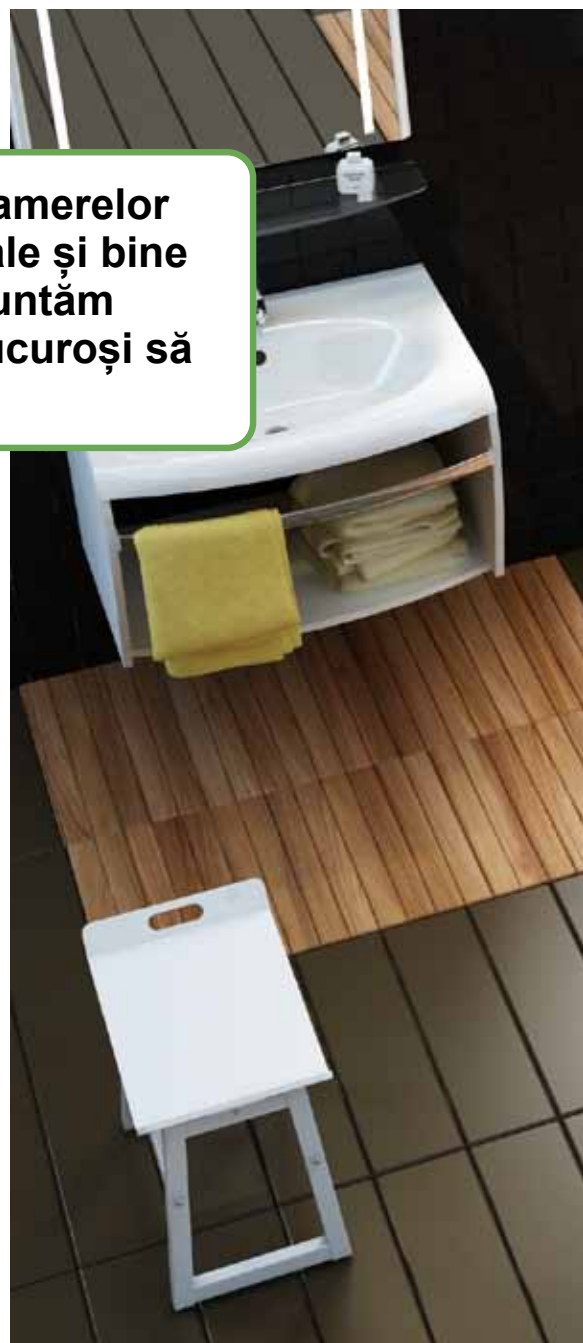

Cu proiectarea camerelor de baie funcționale și bine gândite ne confruntăm zilnic. Suntem bucuroși să vă sfătuim.

Înainte de a începe proiectarea unei camere de baie, puneți-vă câteva întrebări fundamentale care vă pot ajuta să decideți:

1 Câte persoane vor folosi baia?

În consecință, se va lua în considerare existența unui spațiu suficient de depozitare, suprafețe portante și corpuri suspendate.

2 Vrei să ai o cadă de baie, cabină de duș sau ambele?

Dacă varianta cu ambele nu este posibilă, atunci vă recomandăm o cadă cu un paravan pentru duș.

3 Toaleta parte integrată a băii sau nu?

Dacă familia are mai mult de două persoane, este recomandat ca toaleta să fie separată.