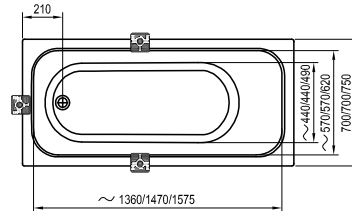

Chrome
170 x 75, 160 / 150 x 70