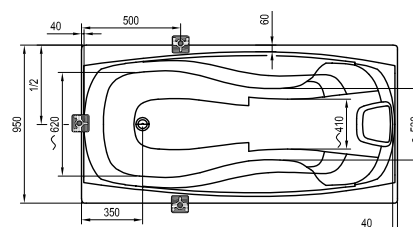

Schițe tehnice - Căzi de baie