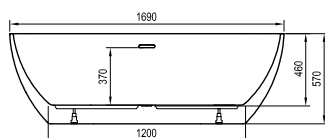

Schițe tehnice - Căzi de baie