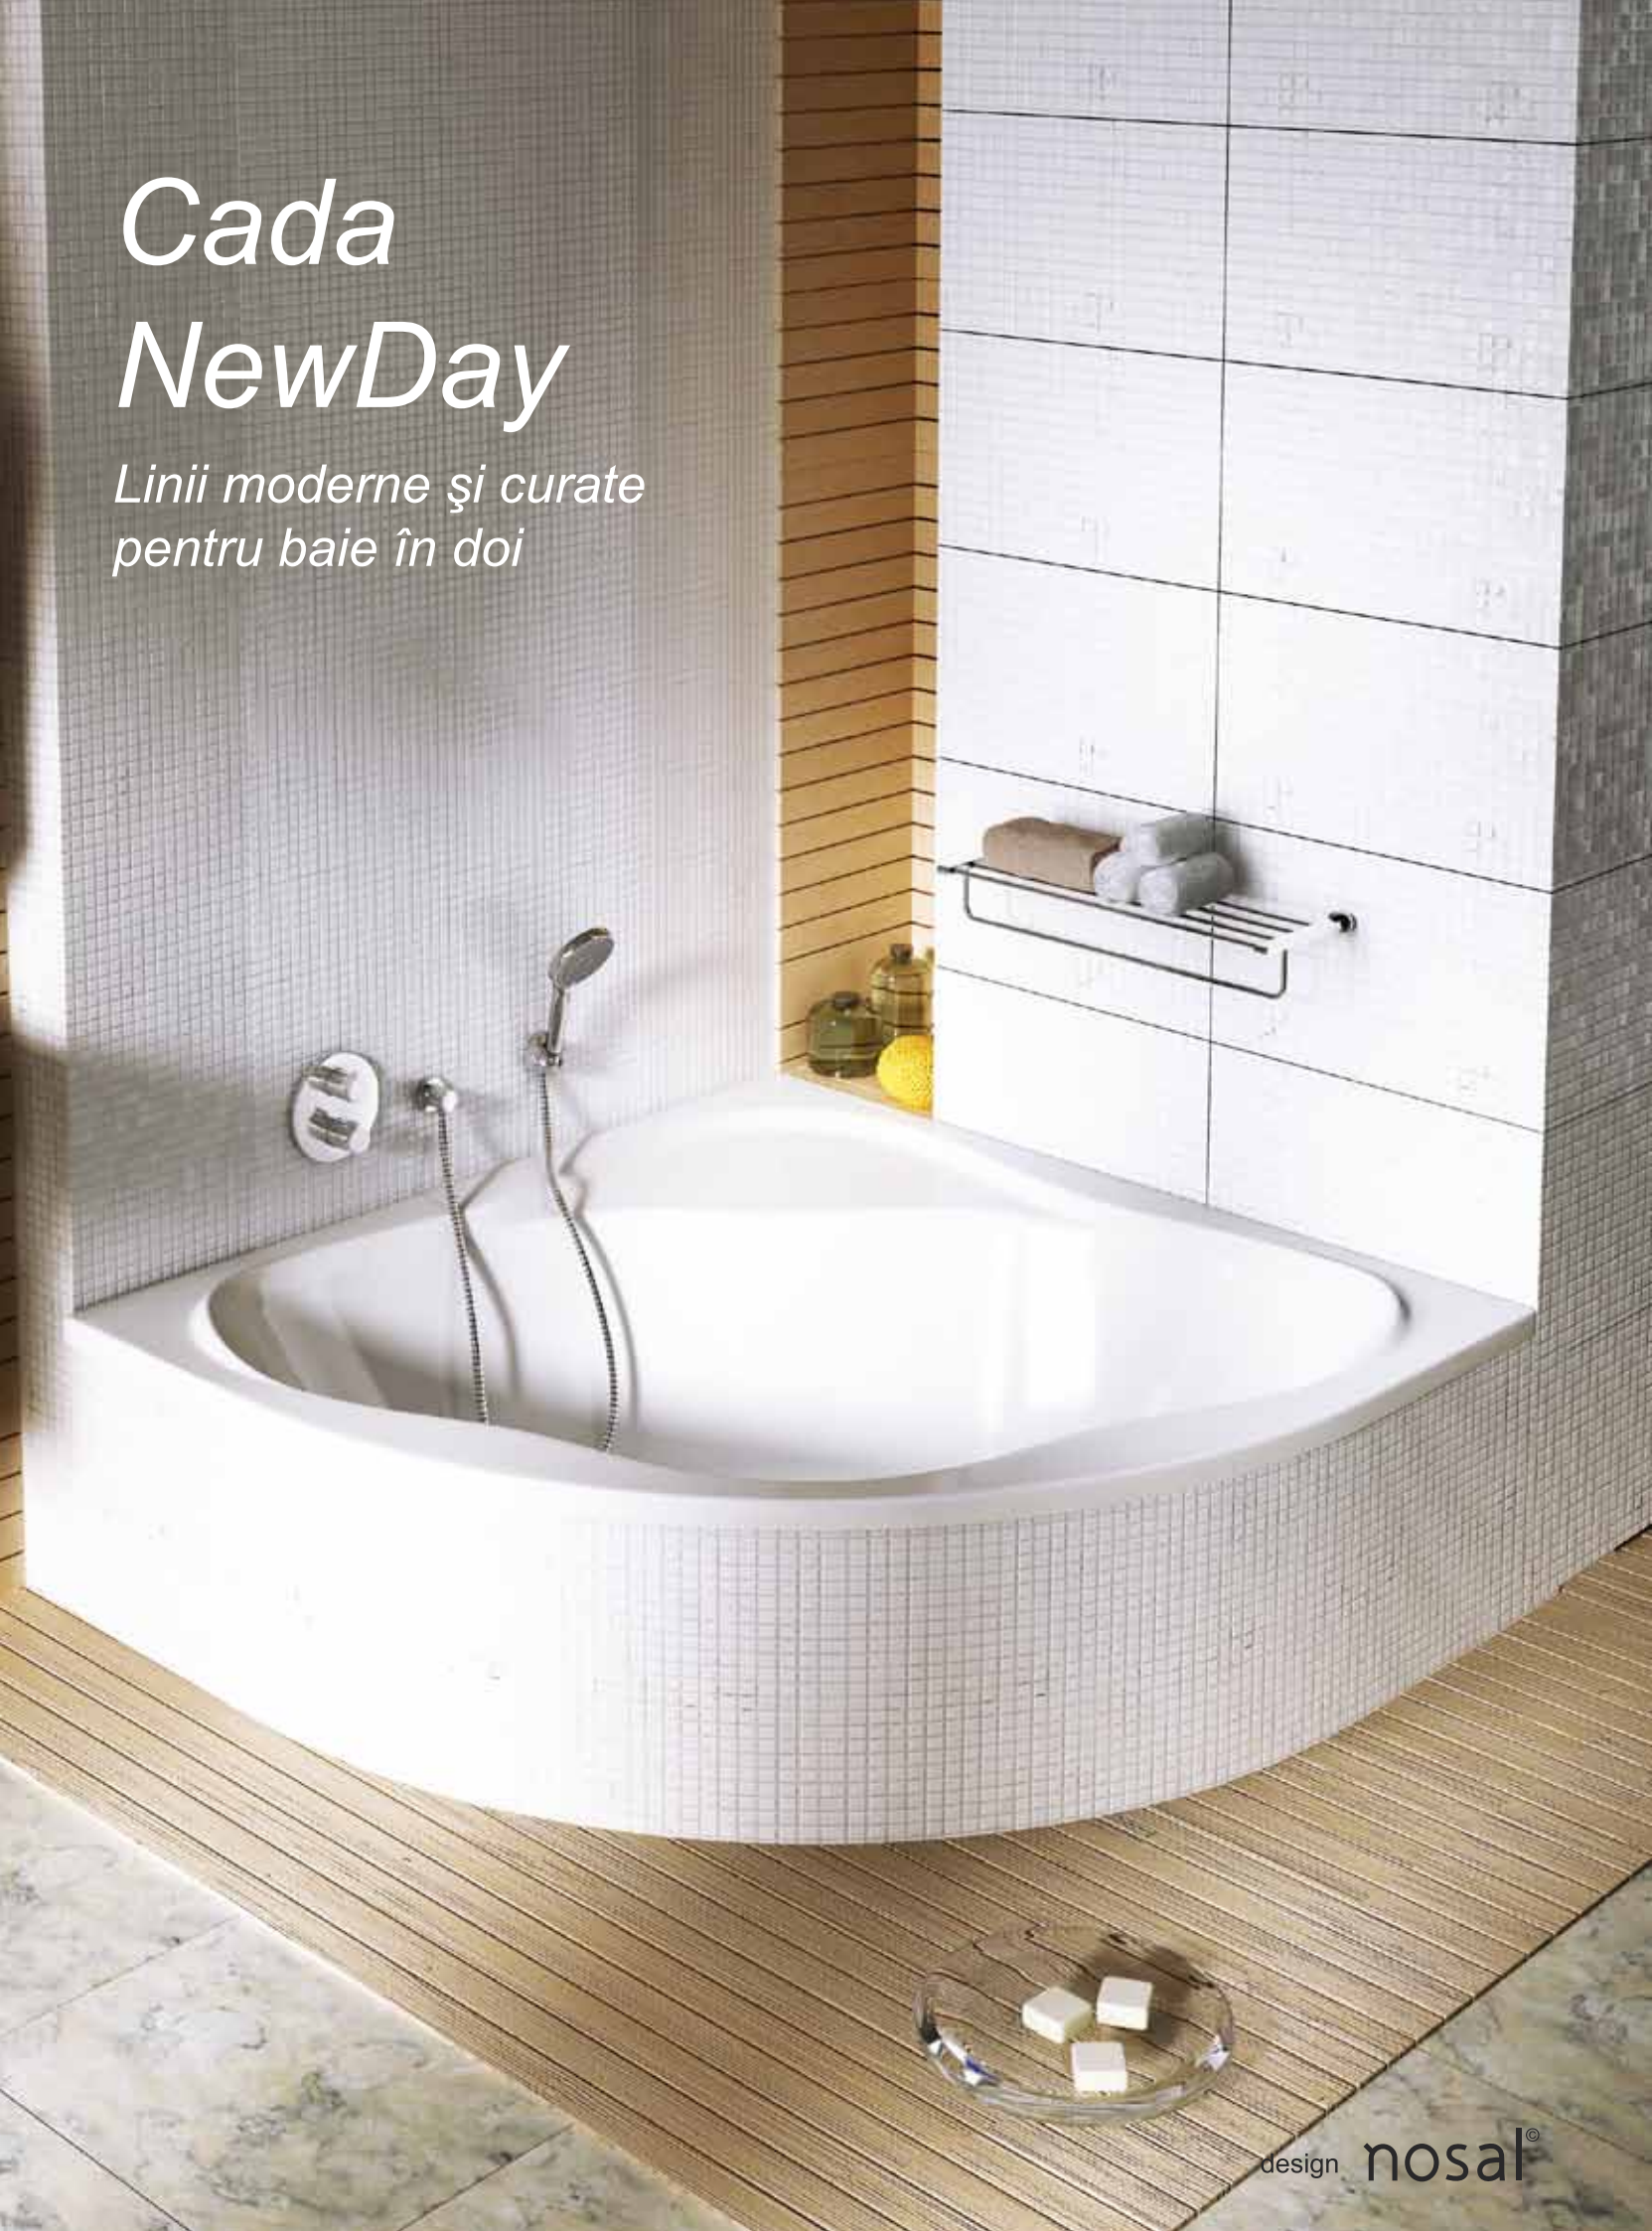

Cada NewDay

*Linii moderne și curate
pentru baie în doi*