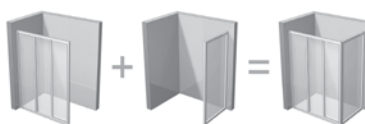

Ușile de duș SDZ2, SDZ3 SDOP pot fi combinate numai cu peretele fix PSS. O ușă de duș ASDP3 poate fi combinată numai cu peretele fix APSS.

Denumire (tip)	Intrare (mm)	Dimensiuni (mm)	Tip geam plastic		Tip geam sticlă			
			Pearl		Transparent		Grape	
			Culoare profil		Culoare profil		Culoare profil	
			Alb	Satin	Alb	Satin	Alb	Satin
SDZ2 - 70	492	670 - 710	242	—	279	—	279	—

- Înălțimea produsului este de 1850 mm.
  Termen de livrare de 4 săptămâni. Prețurile sunt în EURO și TVA inclus.