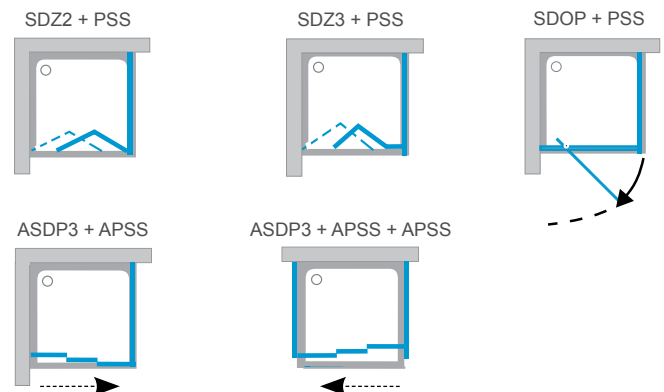

Calculați suma dintre prețul de cost total al pereților ficși și a ușilor de duș în funcție de mărimea aleasă.

Ușile de duș SDZ2, SDZ3 și SDOP pot fi combinate doar cu pereți ficși PSS.

Ușile de duș ASDP3 poate fi combinat doar cu pereți ficși APSS.