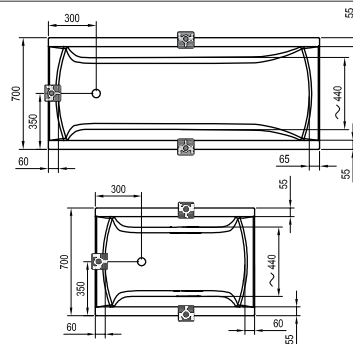

Classic
170 / 160 / 150 / 120 x 70