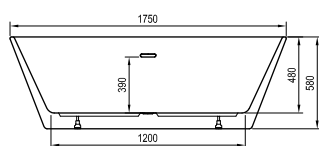

Schițe tehnice - Căzi de baie

Freedom R
175 x 75