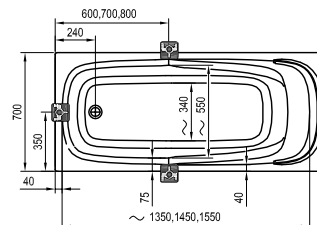

Vanda II
170 / 160 / 150 x 70