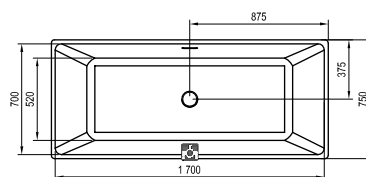

Schițe tehnice - Căzi de baie