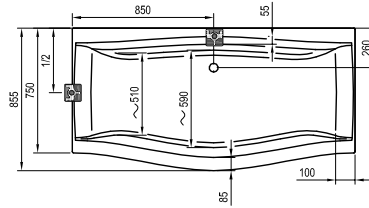

Magnolia
180 / 170 x 75