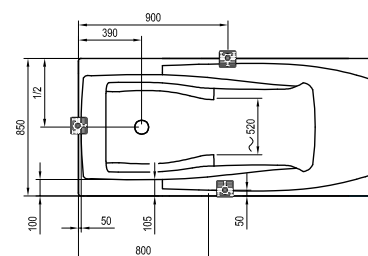

Schițe tehnice - Căzi de baie