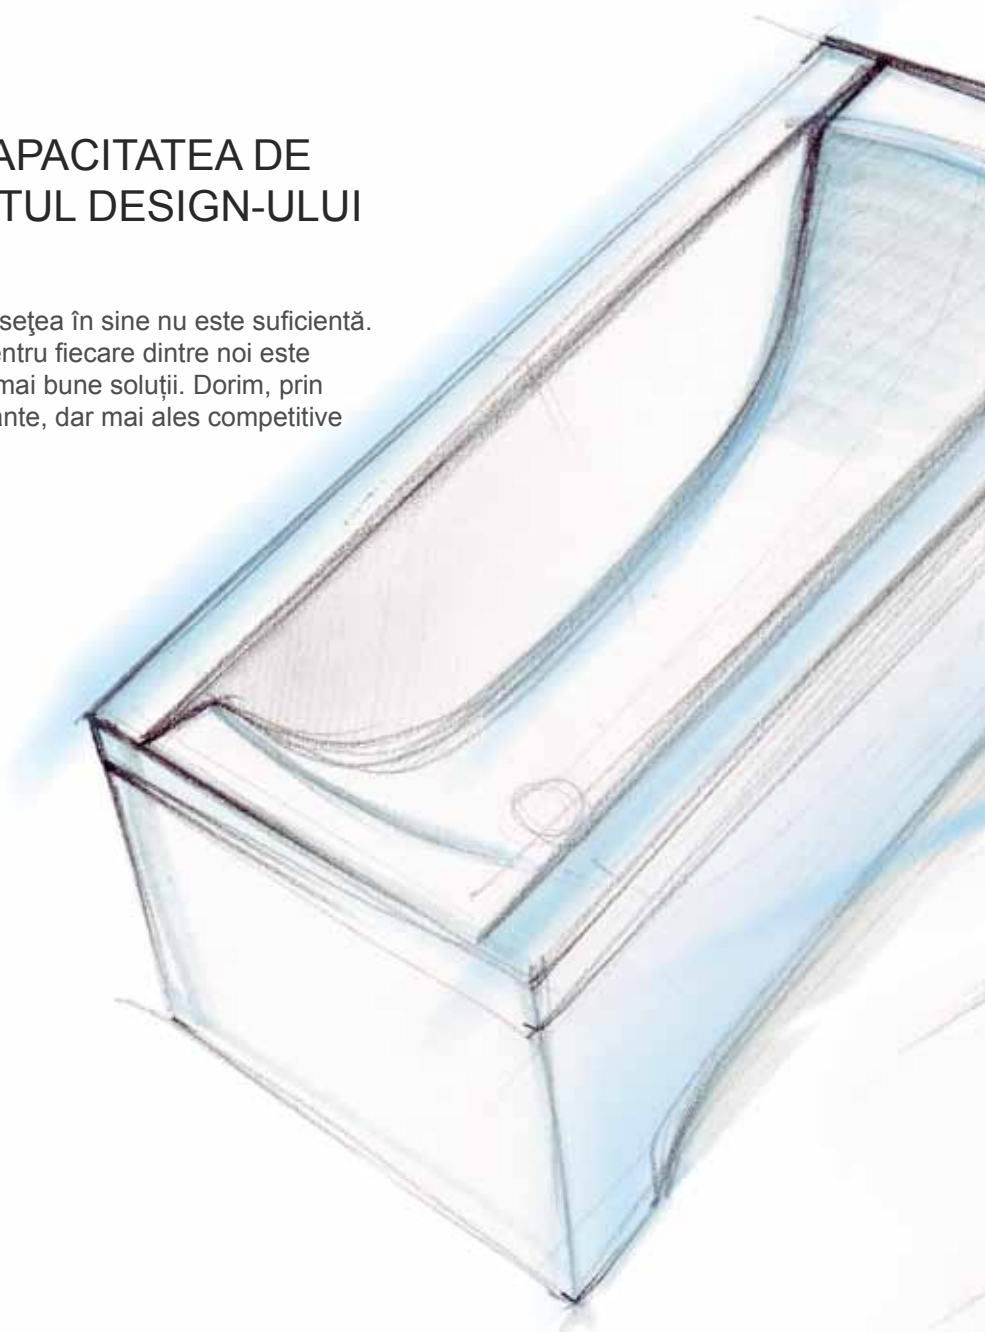

STORZ

Studiu pentru mileniul 3

Cada LoveStory II

Design pentru periutele de dinți Colgate

Design NOSAL

COERENȚA, ESTETICA ȘI CAPACITATEA DE GÂNDIRE ESTE FUNDAMENTUL DESIGN-ULUI DE CALITATE

Cu toate acestea, capacitatea de a realiza frumusețea în sine nu este suficientă. Lumea tehnologiei devine tot mai complexă și pentru fiecare dintre noi este din ce în ce mai dificil să ne orientăm către cele mai bune soluții. Dorim, prin urmare, nu numai asigurarea unei forme interesante, dar mai ales competitive din punct de vedere practic, simple și sigure.