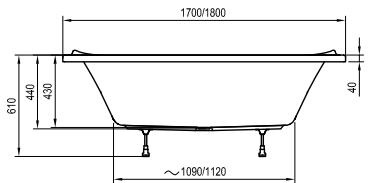

Campanula II
180x80, 170x75