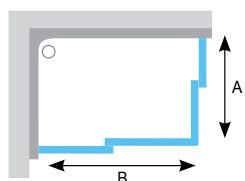

Crează-ți o cabină de duș:

A - SRV2-S - selectați o dimensiune 75 - 100 cm
B - SRV2-S - selectați o dimensiune 75 - 100 cm.
(Opțiune convenabilă pentru cabina de duș ar trebui să fie 80 x 100 cm)

Denumire (tip)	Intrare (mm)	Dimensiuni (mm)	Tip geam plastic				Tip geam sticlă			
			Pearl		Transparent		Grape			
			Culoare profil		Culoare profil		Culoare profil			
			Alb	Saten	Alb	Saten	Alb	Saten	Alb	Saten
SRV2-S - 75	396	720 - 740	159	—	185	—	185	—	—	—
SRV2-S - 80	431	770 - 790	165	—	193	—	193	—	—	—
SRV2-S - 90	504	870 - 890	172	172	204	204	204	204	—	—
SRV2-S - 100	530	970 - 990	195	—	246	—	246	—	—	—

■ Înălțimea produsului este de 1850 mm.

■ Termen de livrare 9 săptămâni.

Notă: fiecare bucată este ambalată separat. Pentru a obține o cabină de duș, se comandă două bucăți. Termen de livrare de 4 săptămâni. Prețurile sunt în EURO și TVA inclus.

ASRV3 + ASRV3 - cabină de duș dreaptă din șase părți, cu uși culisante

Cabina cu intrarea pe colț oferă cea mai mare intrare din gama Supernova. Pentru a obține cabine pătrate sau dreptunghiulare, combinați diferitele dimensiuni ale produsului ASRV3.

Cădițe recomandate: Aneta, Angela, Perseus, Perseus Pro, Perseus Pro Flat, Perseus Pro Chrome, rigolă de duș sau sifon de pardoseală.

Culoare profil