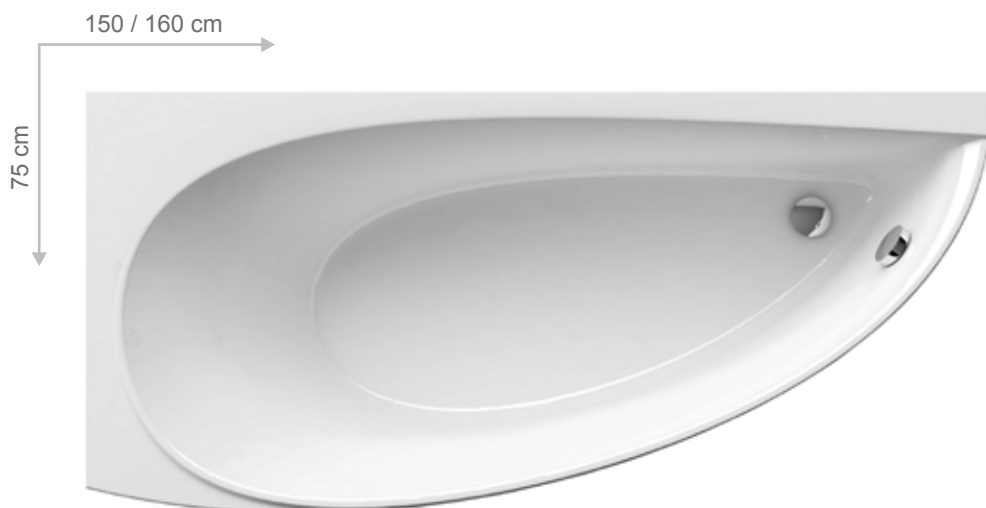

Cada Avocado

Ideală pentru băi mici

Cada Avocado

Preț de la: 397

Economie maximă de spațiu în baia dumneavoastră
Cea mai mică cadă din gama căzilor Ravak

Design Storz

Design inconfundabil, care împreună cu chiuveta crează un spațiu armonios