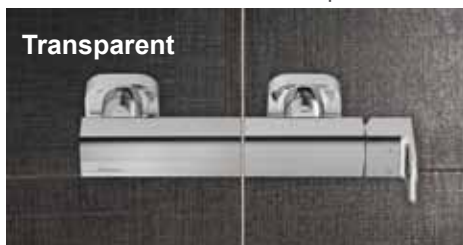

Lucios

profile cu pereți groși din aluminiu eloxate

Pentru seriile Matrix, Chrome, Pivot și Blix

Geamurile cabinelor, ușilor de duș și paravanelor de cadă

Sticlă securizată - cu strat protector AntiCalc®

Transparent