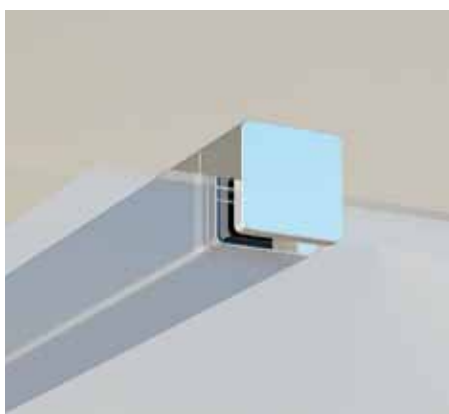

Brilliant

Înconjoară-te de lux

Walk-In

Viața nu trebuie să fie un compromis. Cabine de duș atipice.

Brațele metalice - parte a cabinelor de duș Walk-In sunt în număr de una sau două care fixează cu siguranță pereții mari de sticlă și asigură stabilitatea întregii cabine de duș.