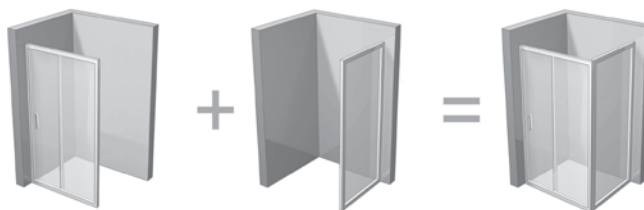

ușă de duș

perete fix

cabină de duș

Combinând peretele fix BLPS și un tip de ușă de duș, veți obține o cabină de duș pătrată sau dreptunghiulară de diferite dimensiuni. Puteți opta pentru una din combinațiile: