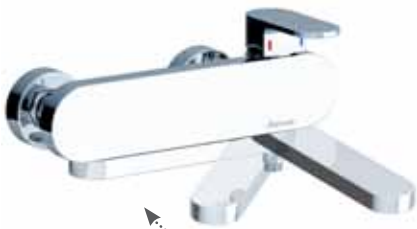

Pret: 147,-

Baterie cadă, de perete
cu braț rotativ, fără set
150 mm
CR 022.00/150

Pret: 259,-

noutate

Baterie tip braț
chiuvetă/cadă
lungime braț 230 mm
CR 027.00

Pret: 69,-

Baterie duș de perete
fără set
150 mm
CR 032.00/150