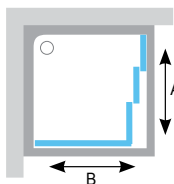

Culoare profil

Crează-ți o cabină de duș cu dimensiunile 120X90 cm:

A - Uși de duș - selectați dimensiunea 70 - 120 cm
B - Pereți ficși - selectați dimensiunea 75 - 90 cm.

Denumire (tip)	Dimensiuni (mm)	Tip geam plastic		Tip geam sticlă			
		Pearl		Transparent		Grape	
		Culoare profil Alb	Culoare profil Saten	Culoare profil Alb	Culoare profil Saten	Culoare profil Alb	Culoare profil Saten
■ APSS - 75	720 - 755	116	113	159	159	159	159
■ APSS - 80	770 - 805	119	119	162	162	162	162
■ APSS - 90	870 - 905	127	127	180	180	180	180
■ PSS - 75	720 - 755	116	—	159	—	159	—
■ PSS - 80	770 - 805	119	—	162	—	162	—
■ PSS - 90	870 - 905	127	—	180	—	180	—