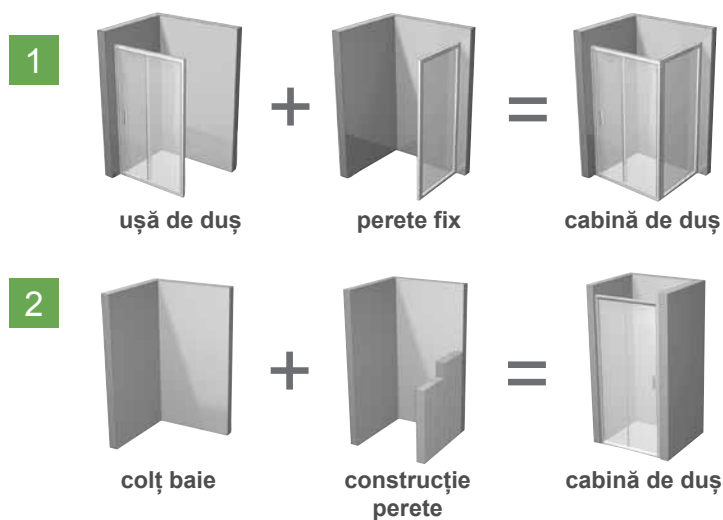

Modalități de deschidere (culisant, pliabil, rotire / pivotare sau rotire / batant)

Culisare
- economisesc spațiu în baie și apa curge direct în cădiță.

Pliabil prin culisare
- dimensiunea mare de intrare care nu va permite scurgerea apei în afara cabinei de duș.

Rotire / pivotare
- sistem de deschidere simplu, care nu necesită întreținere.

Rotire / batant
- mecanism de blocare în poziția închis și de ridicare în momentul deschiderii.

Mai multe detalii cu sfaturile broscuței le găsiți accesând www.ravak.ro:

Descoperiți ușile de duș

Alegeți pentru baia dumneavoastră combinația potrivită de uși de duș

Nu vă lăsați influențați de dimensiunile standard ale cabinelor de duș, descoperiți posibilitățile ușilor de duș. Puteți economisi până la jumătate din prețul cabinei de duș creând în același timp o zonă duș mai mare. Luați în considerare dacă în locul dimensiunii spațiului de duș de 90 x 90 cm, nu ați prefera dimensiunea de 80 x 100 cm.

Spațiul este același dar beneficiul este crescut.

Soluție posibilă:

- 1 Ușă de duș cu perete fix
- 2 Cabină de duș compusă din ușă de duș și pereți zidiți
- 3 Împarte camera de baie cu o ușă de duș în nișă