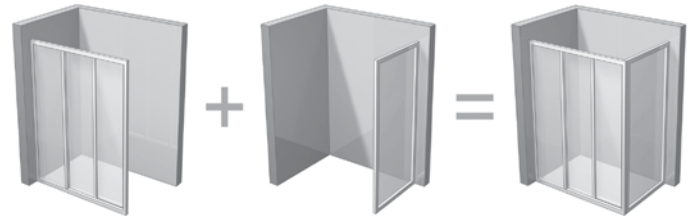

Posibilități de combinare

Ușa de duș

Perete fix

Cabină de duș

Când se face o combinație între o ușa și un perete fix PSS/APSS trebuie avut în vedere tipul ușii deoarece au înălțimi diferite. Puteți alege între următoarele combinații: