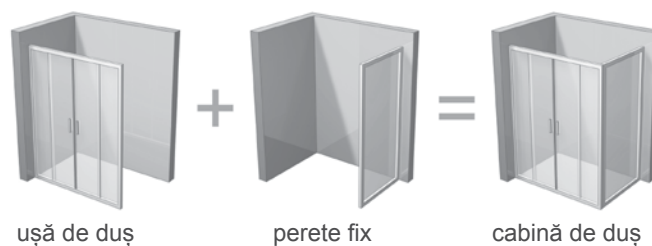

Combinând un perete fix RPS cu o ușă de duș obținem o cabină de duș de formă pătrată sau dreptunghiulară și de diferite dimensiuni. Puteți alege între următoarele combinații: