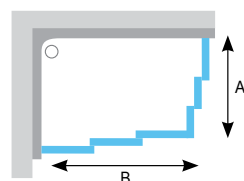

Crează-ți o cabină de duș:

A - ASRV3 - selectați o dimensiune 75 - 90 cm
A B - ASRV3 - selectați o dimensiune 75 - 90 cm.

Denumire (tip)	Intrare (mm)	Dimensiuni (mm)	Tip geam plastic				Tip geam sticlă			
			Pearl		Transparent		Grape			
			Culoare profil		Culoare profil		Culoare profil			
			Alb	Saten	Alb	Saten	Alb	Saten	Alb	Saten
ASRV3 - 75	495	720 - 740	177	—	225	—	225	—	—	—
ASRV3 - 80	543	770 - 790	185	—	236	—	236	—	—	—
ASRV3 - 90	635	870 - 890	194	—	249	—	249	—	—	—

■ Înălțimea produsului este de 1880 mm.

■ Termen de livrare 9 săptămâni.

Notă: fiecare bucată este ambalată separat. Pentru a obține o cabină de duș, se comandă două bucăți. Termen de livrare de 4 săptămâni. Prețurile sunt în EURO și TVA inclus.