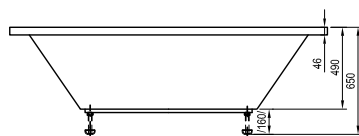

Schițe tehnice - Căzi de baie