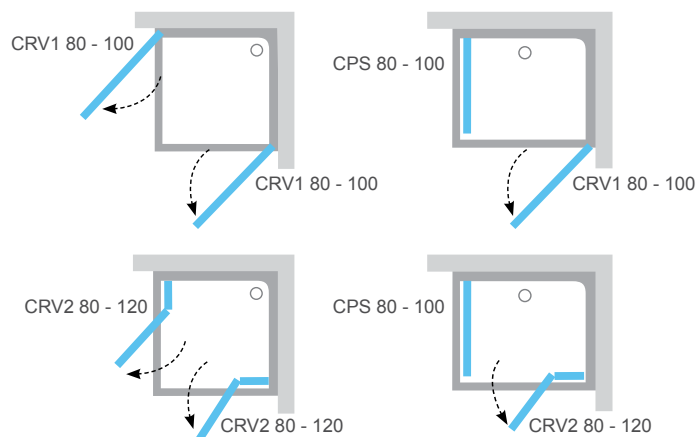

Costul total al cabinei de duș este egal cu **prețul celor două uși** sau **al ușii de duș plus prețul peretelui fix**, în concordanță cu dimensiunea și finisajul profilului selectat.