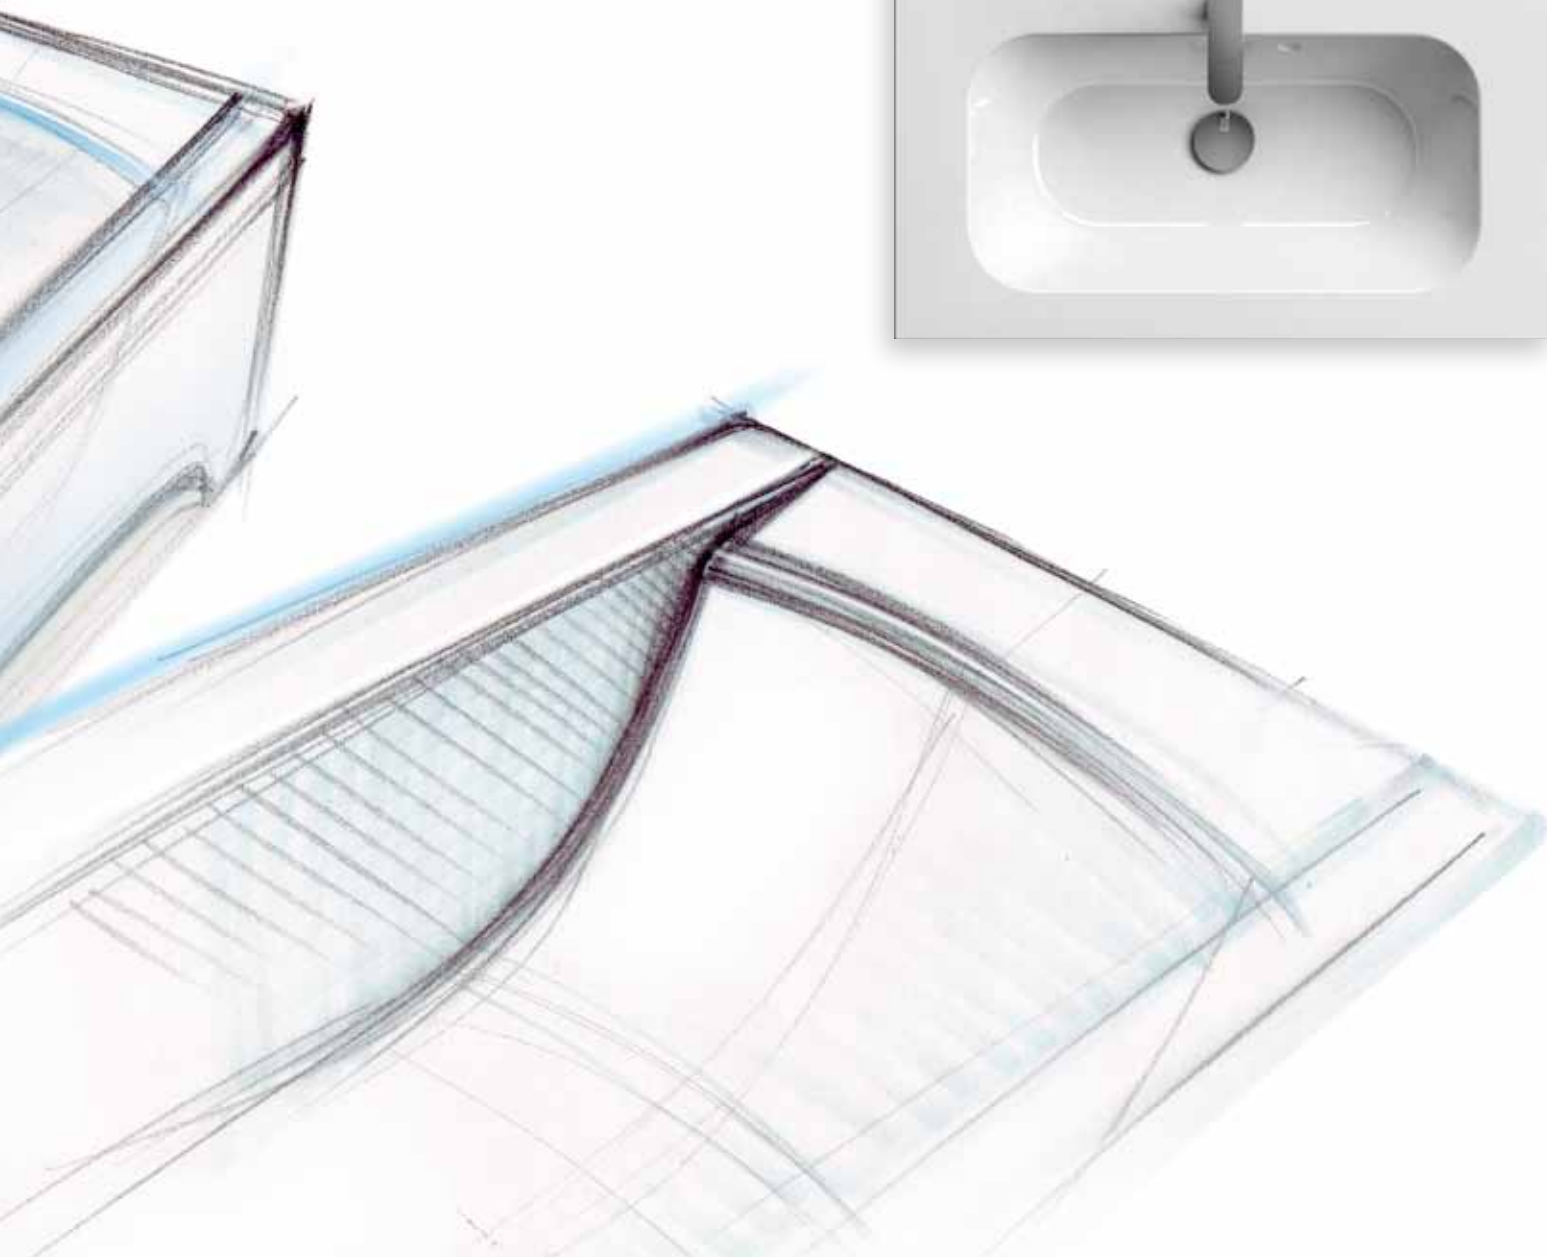

Șurubelnițe ale mărcii Narex