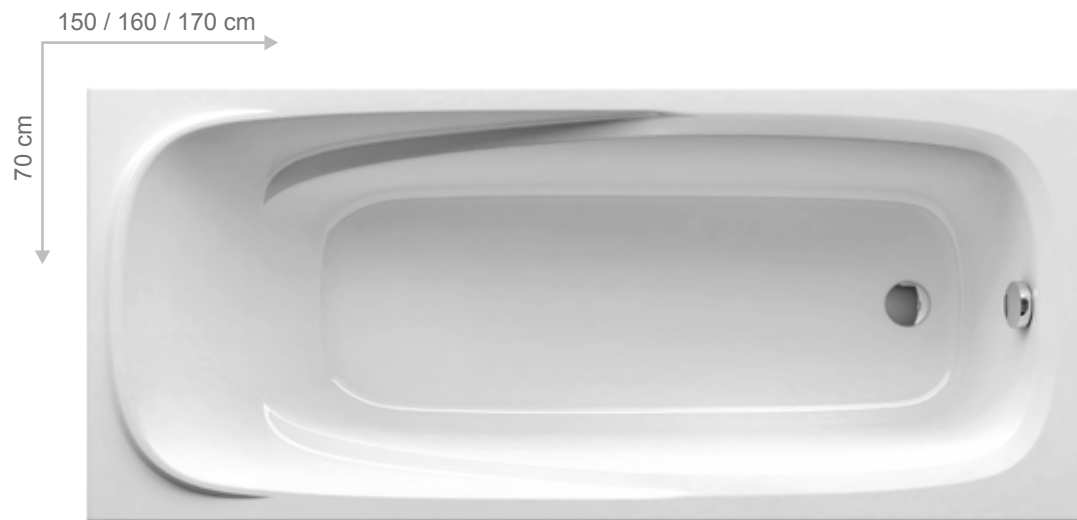

Cada Vanda II

*Forma perfectă a căzii
cu linii dinamice noi*

Cada Vanda II

Preț de la: 233

Toată lumea alege

Mai multe variante de dimensiuni care se potrivesc în orice baie.

Vă place să citiți în cadă?

Cotierele ergonomice sunt ideale pentru o lectură cât mai confortabilă în cadă.