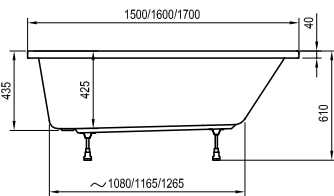

Chrome
170 x 75, 160 / 150 x 70