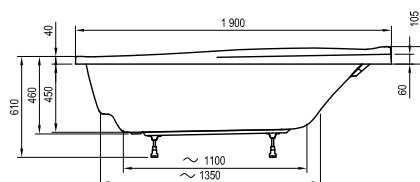

Schițe tehnice - Căzi de baie