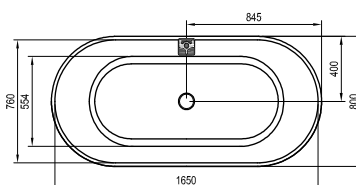

Schițe tehnice - Căzi de baie