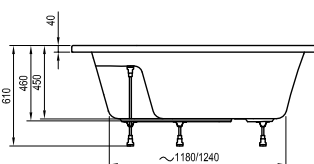

Gentiana

150 x 150, 140 x 140