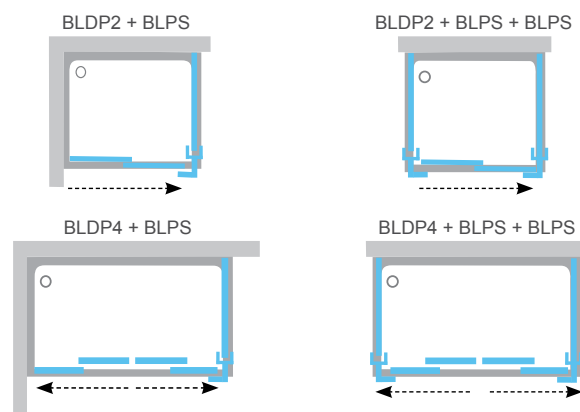

Prețul total al cabinei de duș este egal cu prețul peretelui fix plus cel al ușii de duș în concordanță cu dimensiunile alese.

Sticlă securizată

Denumire (tip)	Dimensiuni (mm)	Transparent			Grape / Grafit		
		Lucios	Saten	Alb	Lucios	Saten	Alb
BLPS - 80	770-790	180	209	180	229	259	229
BLPS - 90	870-890	192	225	192	247	276	247
BLPS - 100	970-990	202	233	202	262	298	262