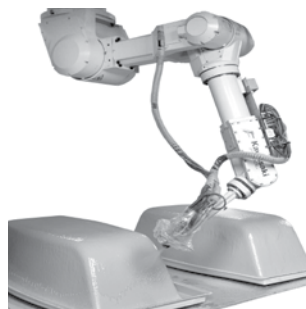

Care sunt avantajele căzilor produse cu tehnologia PU Plus?

Armare

Rigiditatea este comparabilă cu cea a căzilor din oțel emailat.

Izolare termică

Tehnologia excepțională care menține cel mai bine temperatura apei.