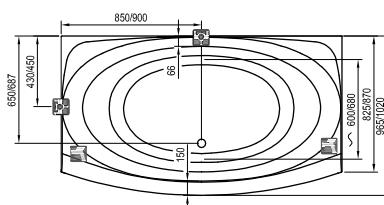

Schițe tehnice - Căzi de baie