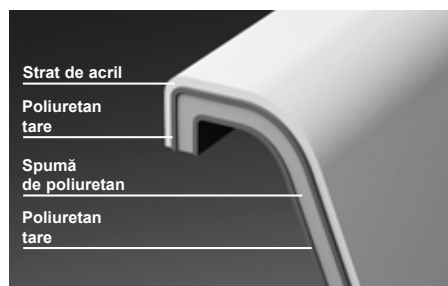

MATERIALELE CU CARE LUCRĂM SUNT DEZVOLTATE DE INSTITUȚII ȘTIINȚIFICE DE TOP DIN EUROPA ȘI SUA

Avem două produse care arată la fel, dar unul din ele are durată de viață mai mare. Prin urmare trebuie să se acorde o atenție mai mare la selecția materialului. De exemplu, la căzi depinde materialul acrilic din care sunt făcute. De aceea, vom folosi cea mai bună calitate - a plăcilor acrilice (PMMA), care a reține mult timp forma, nu se deformează și nu crăpă.

Laminare

Eficiența înaltă a ramforsării produselor acrilice este dată de calitatea și cantitatea fibrei de sticlă.

PU Plus

Tehnologie unică de întărire a căzilor cu spumă poliuretanică. Brevetată de RAVAK.