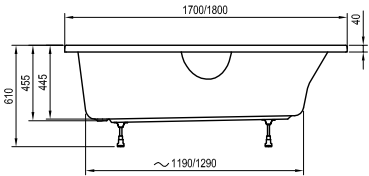

Sonata
180x80, 170 x 75