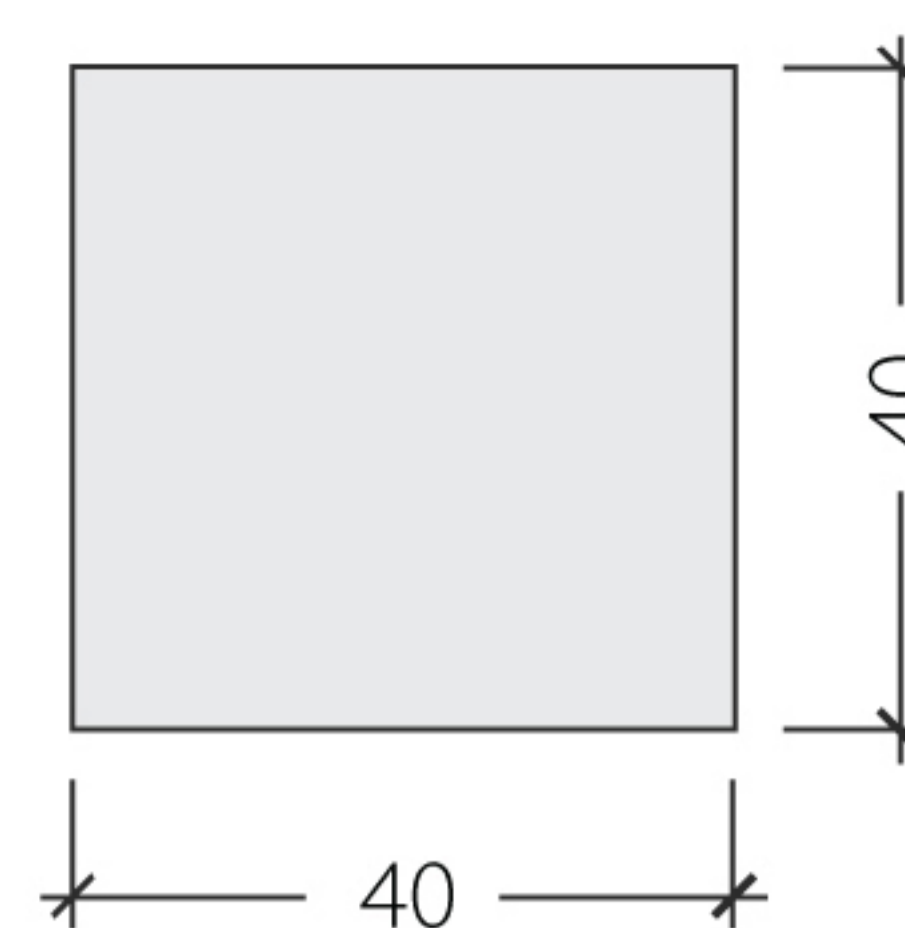

# PASTELLA® -Dale

Indicațiile de mai jos conțin dimensiuni raster, ce includ suportul de distanțare și rosturile aferente.

Grosime dală	Dimensiuni în cm	Necesar pe m <sup>2</sup> cca.	Greutate pe m <sup>2</sup> cca.
5 cm	40 x 40	6,25 buc.	110 kg

## Model 1

Necesar pe m<sup>2</sup>:  
40 x 40 cm cca. 6,25 buc.

## Model 2

Necesar pe m<sup>2</sup>:  
40 x 40 cm cca. 6,25 buc.